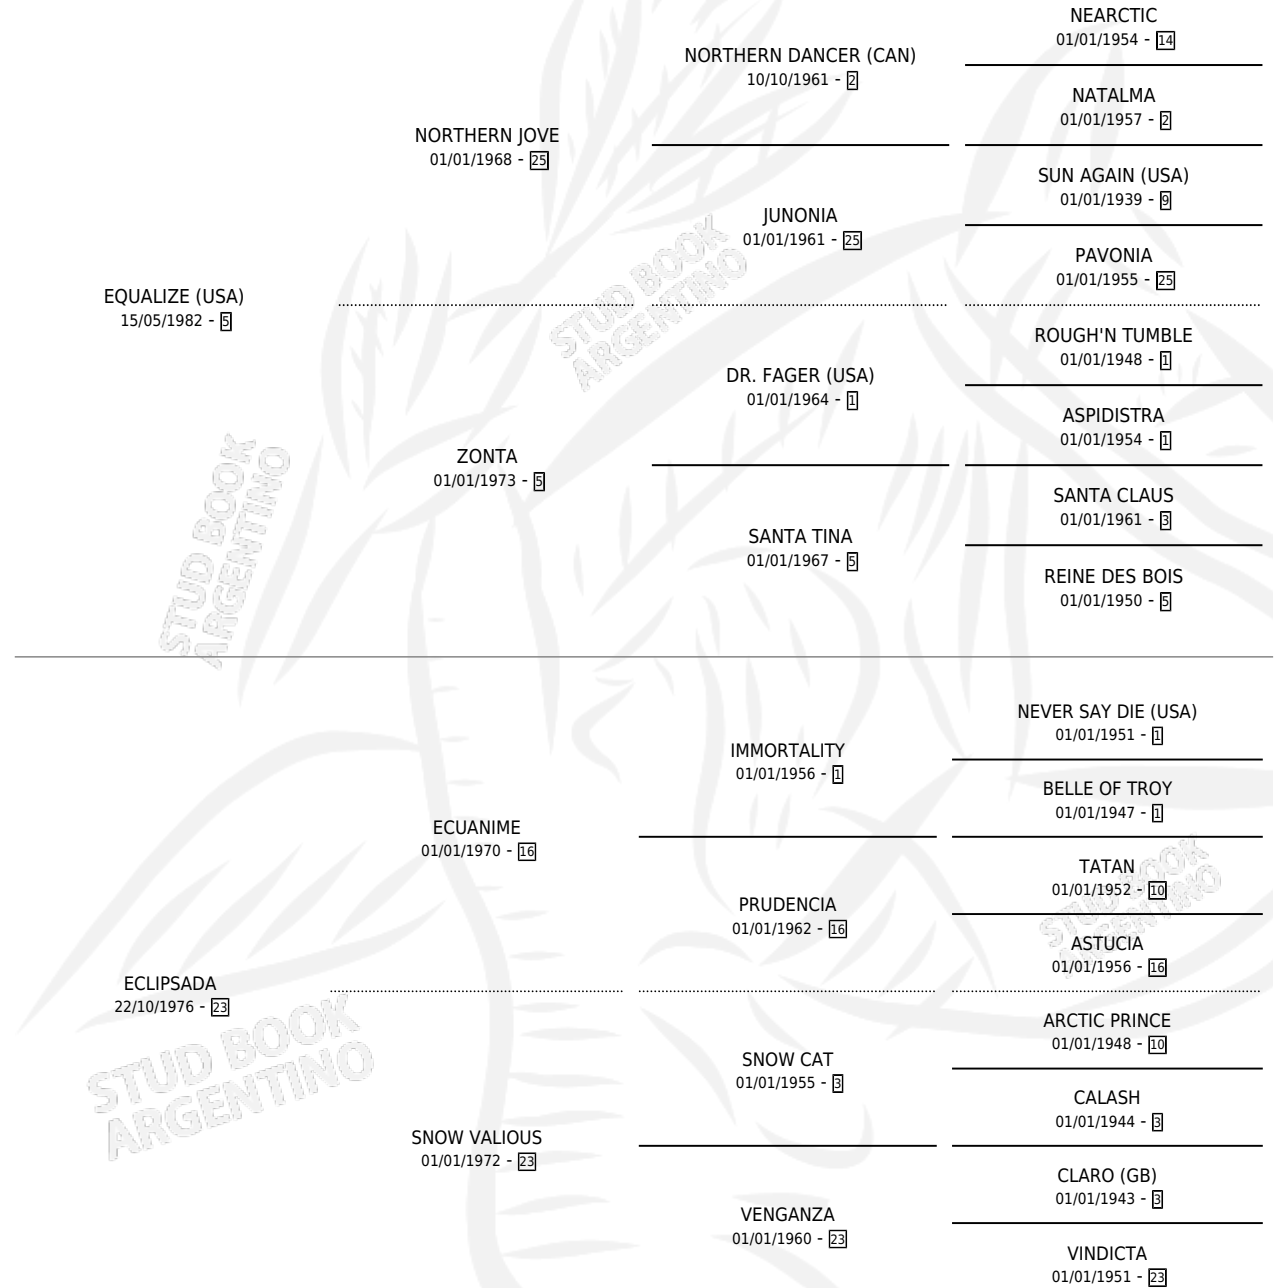

EQUALIZADO

por **EQUALIZE (USA)** y **ECLIPSADA** por **ECUANIME**

Argentina · Macho · Alazan Tostado · SP · 14/11/1993
Familia 23-a · Volumen 35

ESTADO

TIPIFICACIÓN SANGUÍNEA	X
TIPIFICACIÓN POR ADN	X
PASAPORTE	X
IDENTIFICACIÓN POR MICROCHIP	X
REPRODUCTOR	X

Lugar de nacimiento: El Alfar

Criador: El Alfar

PEDIGREE