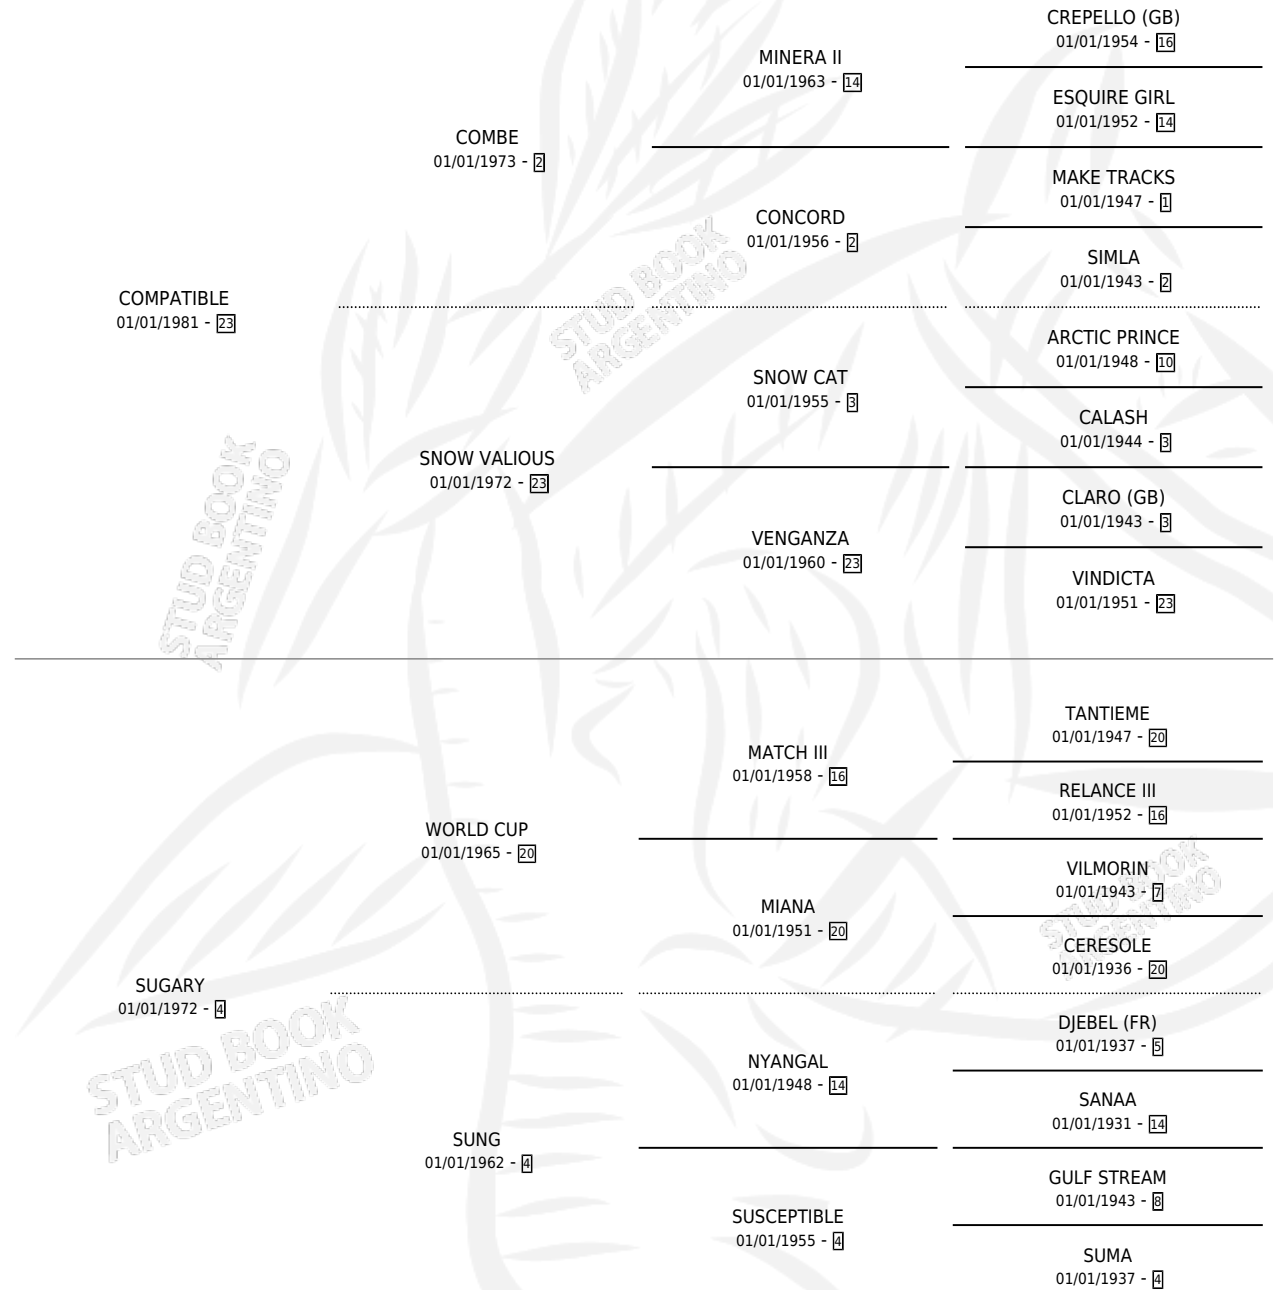

COMPARTA

por COMPATIBLE y SUGARY por WORLD CUP

Argentina · Hembra · Zaino · SP · 22/11/1993
Familia 4-p · Volumen 35

ESTADO

TIPIFICACIÓN SANGUÍNEA	X
TIPIFICACIÓN POR ADN	X
PASAPORTE	X
IDENTIFICACIÓN POR MICROCHIP	X
REPRODUCTOR	✓

Lugar de nacimiento: El Alfalfar

Criador: El Alfalfar

PEDIGREE

S

mientos 0 / Efectividad 0.00%

PADRILLO	PRODUCTO	CRIADOR	1ER SERVICIO	ÚLTIMO SERVICIO
CHAGUARAZO	∅		08/12/1998	10/12/1998

COMPARTA

Datos oficiales del Stud Book Argentino