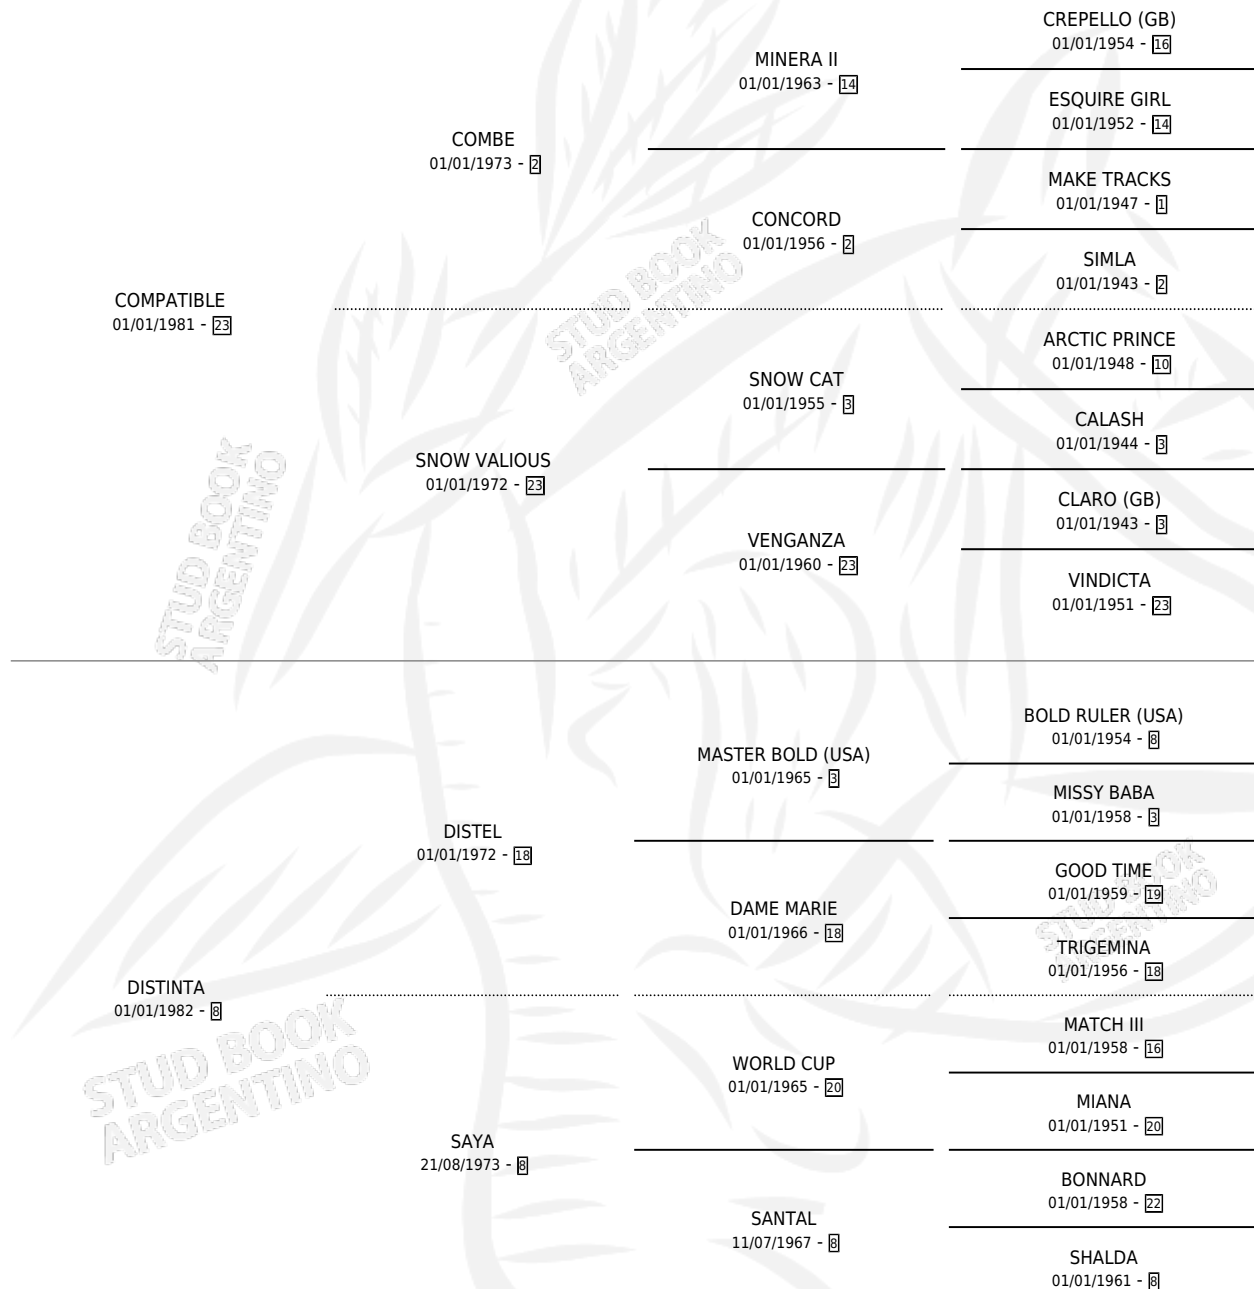

Lugar de nacimiento: El Alfalfar

Criador: El Alfalfar

~

HIJOS

	MACHOS	HEMBRAS
7 NACIERON	2	5
6 CORRIERON	2	4
4 GANARON	1	3

2	1	1
GANADORES CL	GANADORES GR	GANADORES G1

PEDIGREE

CAMPAÑA

Solo carreras oficiales de Argentina

POR EDAD

EDAD	CC	1°	2°	3°	4°	5°	NP	CLC	CLG	CLCG1	CLGG1	IMPORTE	GANANCIA / CC
3 AÑOS	6	2	2	1	0	0	1	0	0	0	0	\$16,972	\$2,829
TOTALES	6	2	2	1	0	0	1	0	0	0	0	\$16,972	\$2,829
%		33.3%	33.3%	16.7%	0.0%	0.0%	16.7%	0.0%	0.0%	0.0%	0.0%		