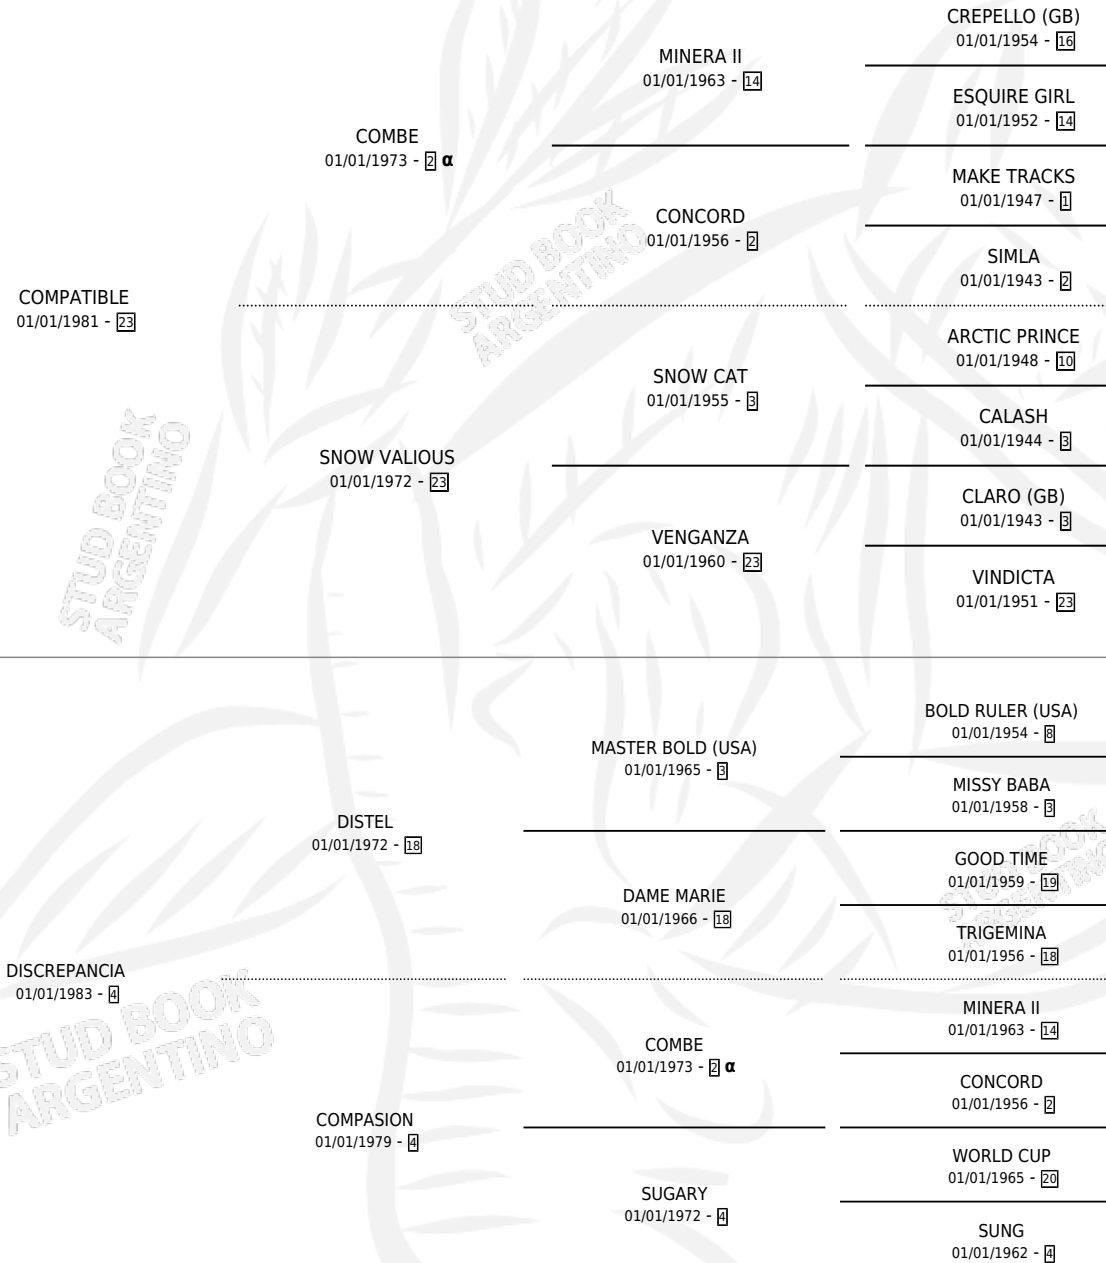

COMBINADA

por COMPATIBLE y DISCREPANCIA por DISTEL

Argentina · Hembra · Zaino · SP · 01/10/1993
Familia 4-p · Volumen 35

ESTADO

TIPIFICACIÓN SANGUÍNEA	✓
TIPIFICACIÓN POR ADN	✓
PASAPORTE	X
IDENTIFICACIÓN POR MICROCHIP	X
REPRODUCTOR	✓

Lugar de nacimiento: El Alfalar

Criador: El Alfalar

~

HIJOS

	MACHOS	HEMBRAS
7 NACIERON	1	6
3 CORRIERON	1	2
2 GANARON	1	1
0 GANADORES CL	0 GANADORES GR	0 GANADORES G1

PEDIGREE

INBREEDING : α