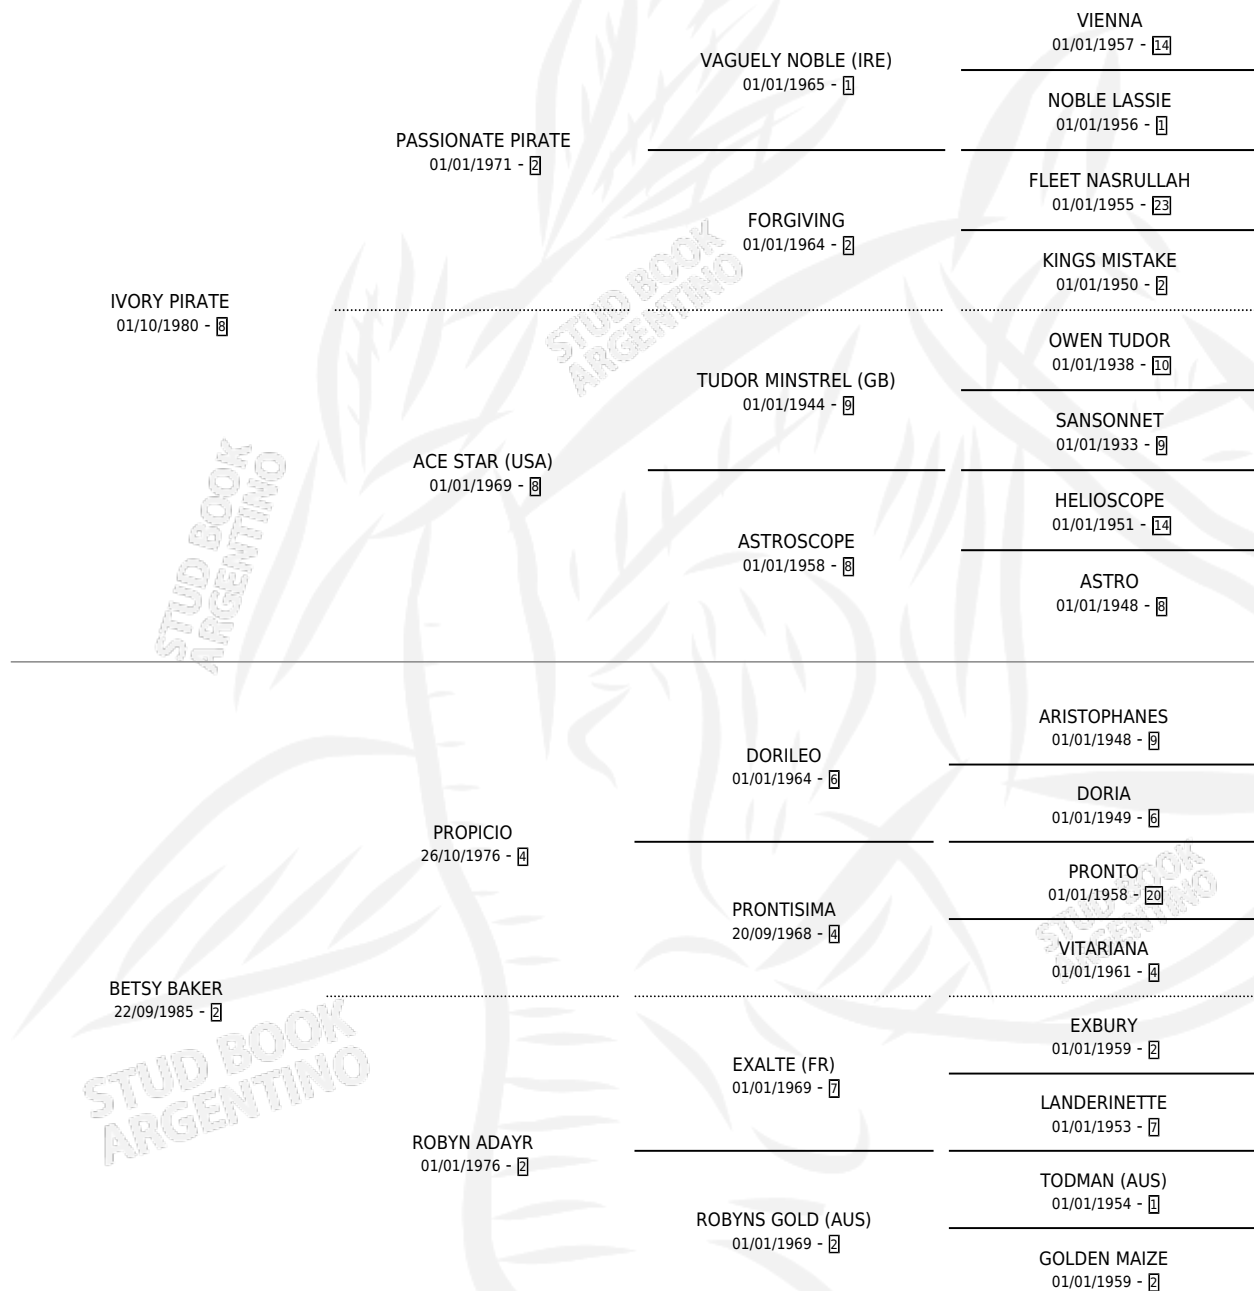

PIRATE BAKER

por **IVORY PIRATE** y **BETSY BAKER** por **PROPICIO**

Argentina · Macho · Zaino · SP · 06/11/1993
Familia 2-g · Volumen 35

ESTADO

TIPIFICACIÓN SANGUÍNEA	X
TIPIFICACIÓN POR ADN	X
PASAPORTE	X
IDENTIFICACIÓN POR MICROCHIP	X
REPRODUCTOR	X

Lugar de nacimiento: Panamericano

Criador: Sin dato

PEDIGREE

PIRATE BAKER

Datos oficiales del Stud Book Argentino

Documento generado el 10/05/2026

studbook.org.ar