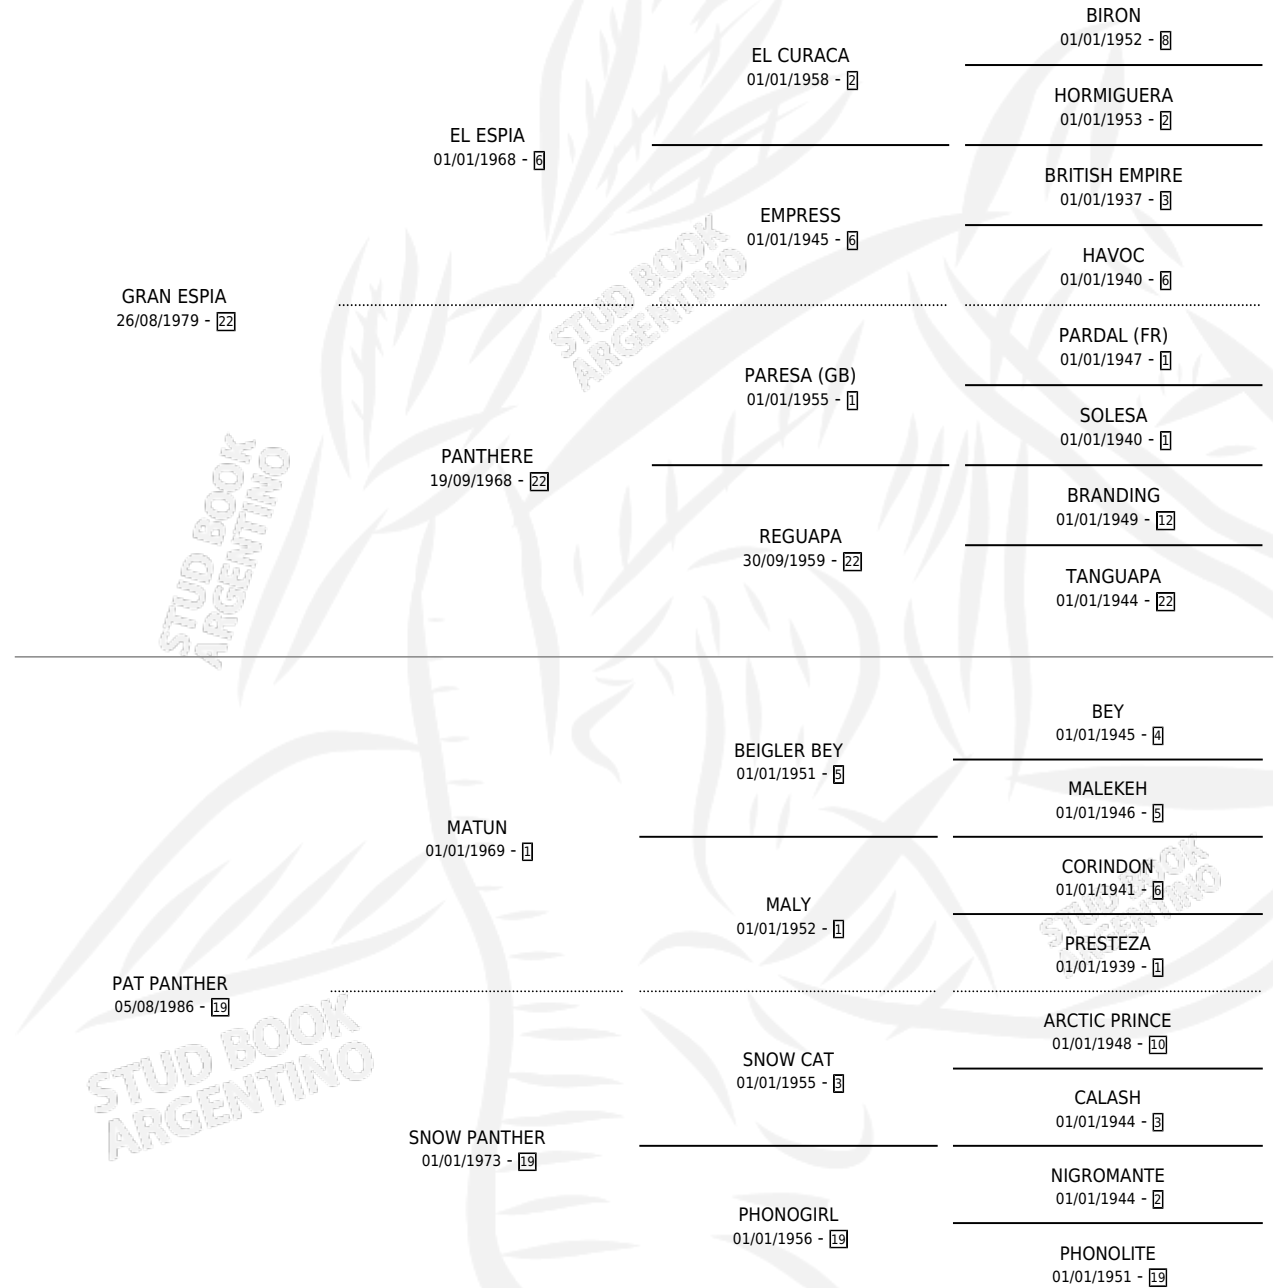

SERVANDITO

por GRAN ESPIA y PAT PANTHER por MATUN

Argentina · Macho · Zaino · SP · 26/09/1993
Familia 19-c · Volumen 35

ESTADO

TIPIFICACIÓN SANGUÍNEA	X
TIPIFICACIÓN POR ADN	X
PASAPORTE	X
IDENTIFICACIÓN POR MICROCHIP	X
REPRODUCTOR	X

Lugar de nacimiento: Tobetma

Criador: Sin dato

PEDIGREE

SERVANDITO

Datos oficiales del Stud Book Argentino

Documento generado el 04/05/2026

studbook.org.ar