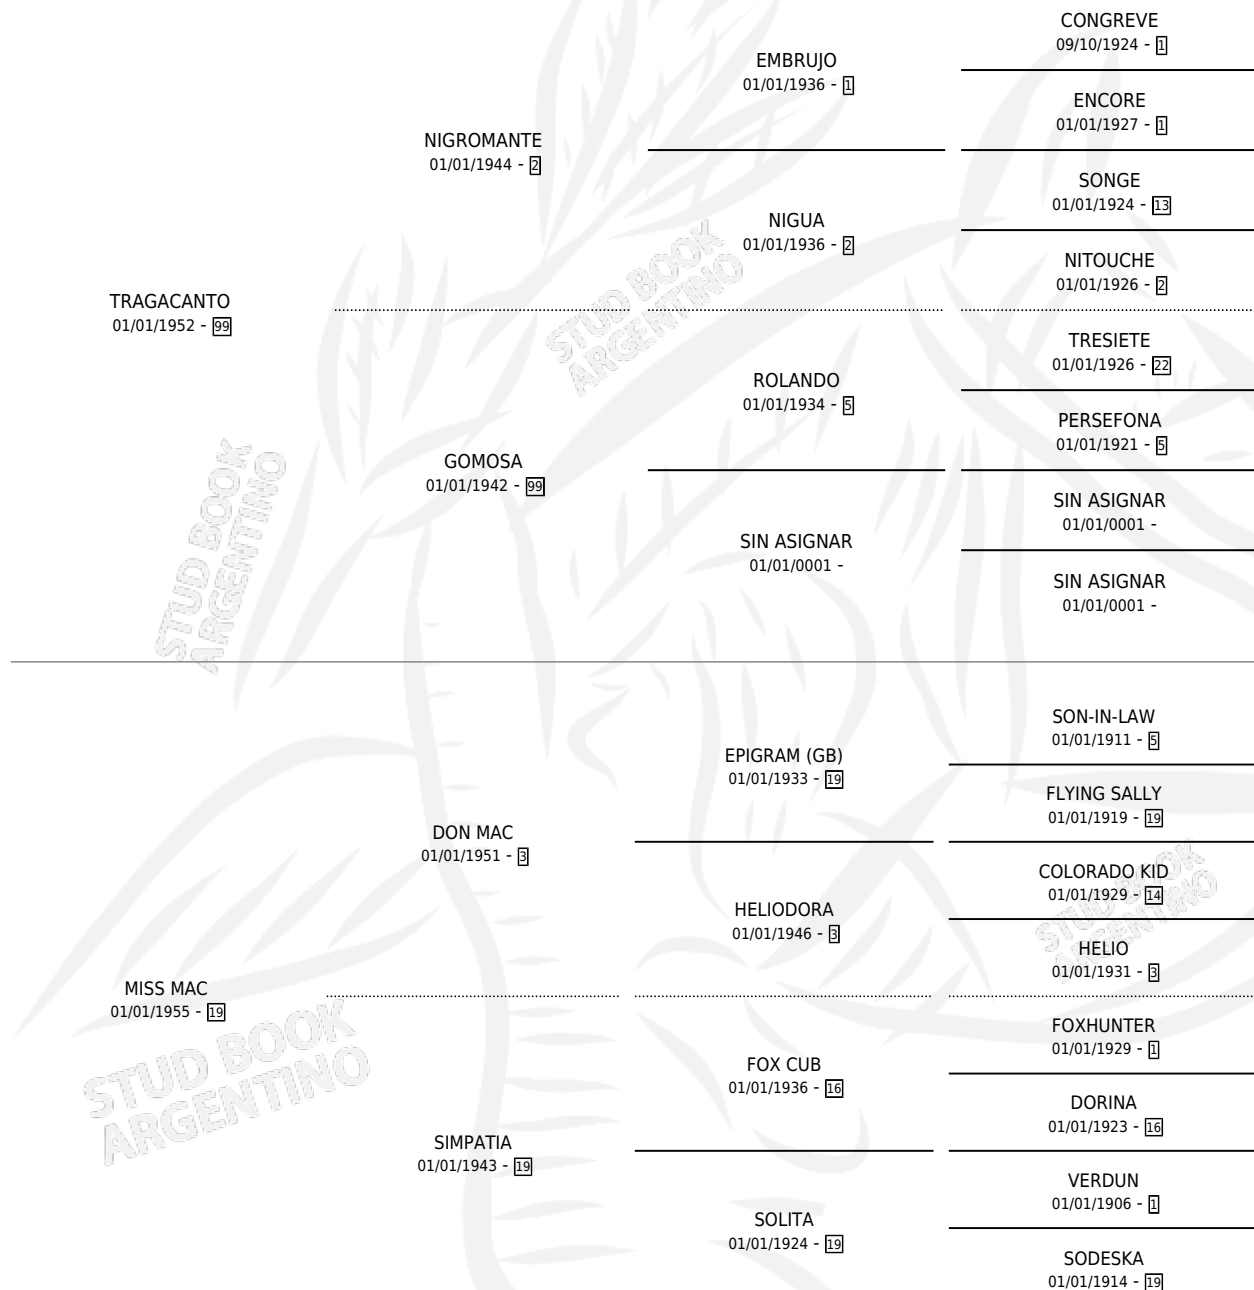

Lugar de nacimiento: Campo particular

Criador: Sin dato

~

HIJOS

	MACHOS	HEMBRAS
2 NACIERON	0	2

SIN ACTUACIONES

PEDIGREE

CAMPAÑA

Solo carreras oficiales de Argentina

POR EDAD

EDAD	CC	1°	2°	3°	4°	5°	NP	CLC	CLG	CLCG1	CLGG1	IMPORTE	GANANCIA / CC
3 AÑOS	2	0	1	0	1	0	0	2	0	0	0	\$72,000	\$36,000
TOTALES	2	0	1	0	1	0	0	2	0	0	0	\$72,000	\$36,000
%		0.0%	50.0%	0.0%	50.0%	0.0%	0.0%	100%	0.0%	0.0%	0.0%		