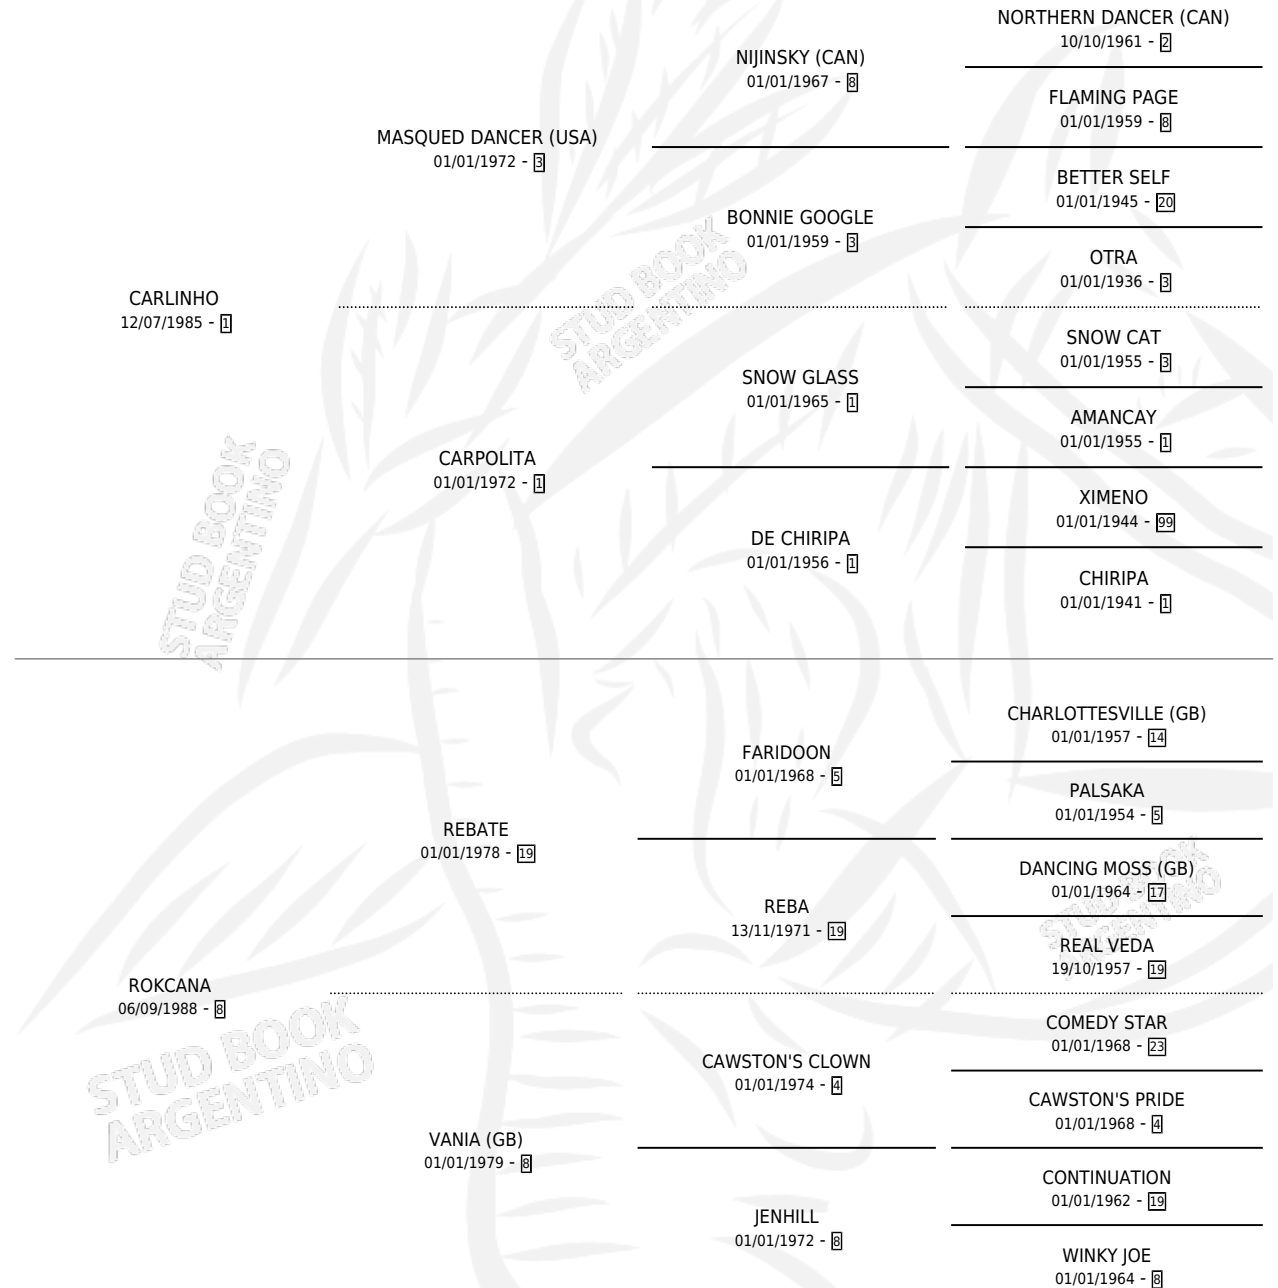

LADY MABEL

por **CARLINHO** y **ROKCANA** por **REBATE**

Argentina · Hembra · Zaino o Tordillo · SP · 26/10/1993
Familia 8-c · Volumen 35

ESTADO

TIPIFICACIÓN SANGUÍNEA	X
TIPIFICACIÓN POR ADN	X
PASAPORTE	X
IDENTIFICACIÓN POR MICROCHIP	X
REPRODUCTOR	X

Lugar de nacimiento: Tobetma

Criador: Sin dato

PEDIGREE

LADY MABEL

Datos oficiales del Stud Book Argentino

Documento generado el 06/05/2026

studbook.org.ar