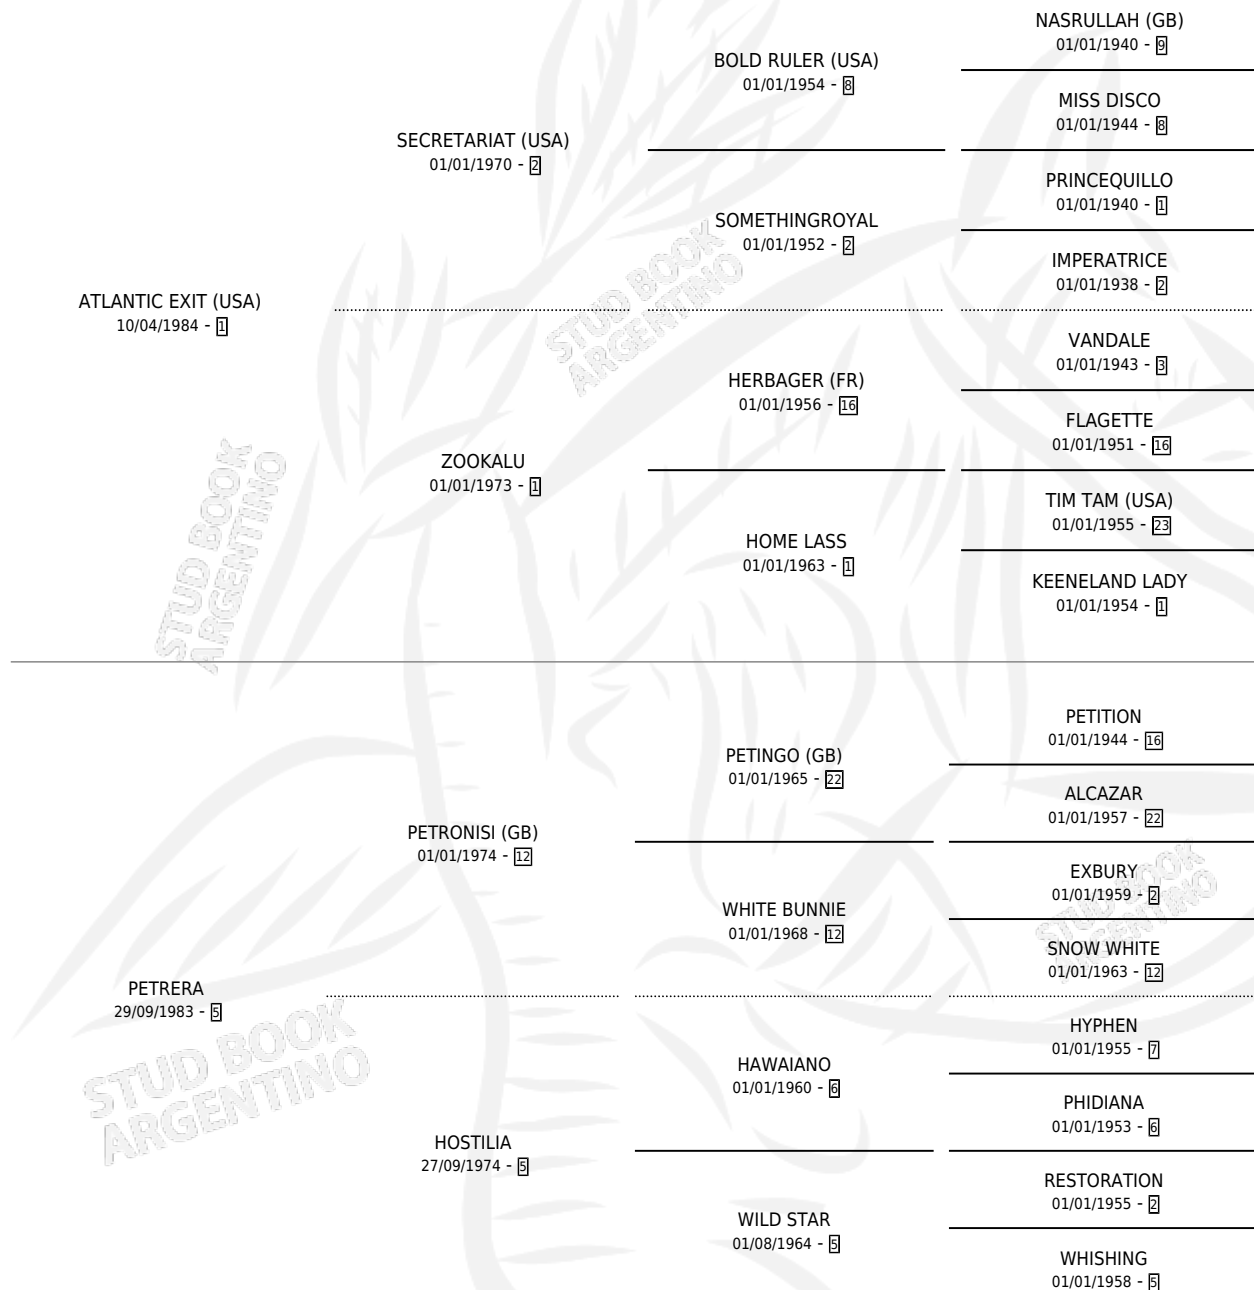

LADY ELIZABETH

por ATLANTIC EXIT (USA) y PETRERA por PETRONISI (GB)

Argentina · Hembra · Zaino · SP · 29/10/1993
Familia 5-d · Volumen 35

ESTADO

TIPIFICACIÓN SANGUÍNEA	X
TIPIFICACIÓN POR ADN	X
PASAPORTE	X
IDENTIFICACIÓN POR MICROCHIP	X
REPRODUCTOR	X

Lugar de nacimiento: Tobetma
Criador: Sin dato

PEDIGREE

LADY ELIZABETH

Datos oficiales del Stud Book Argentino

Documento generado el 15/05/2026

studbook.org.ar