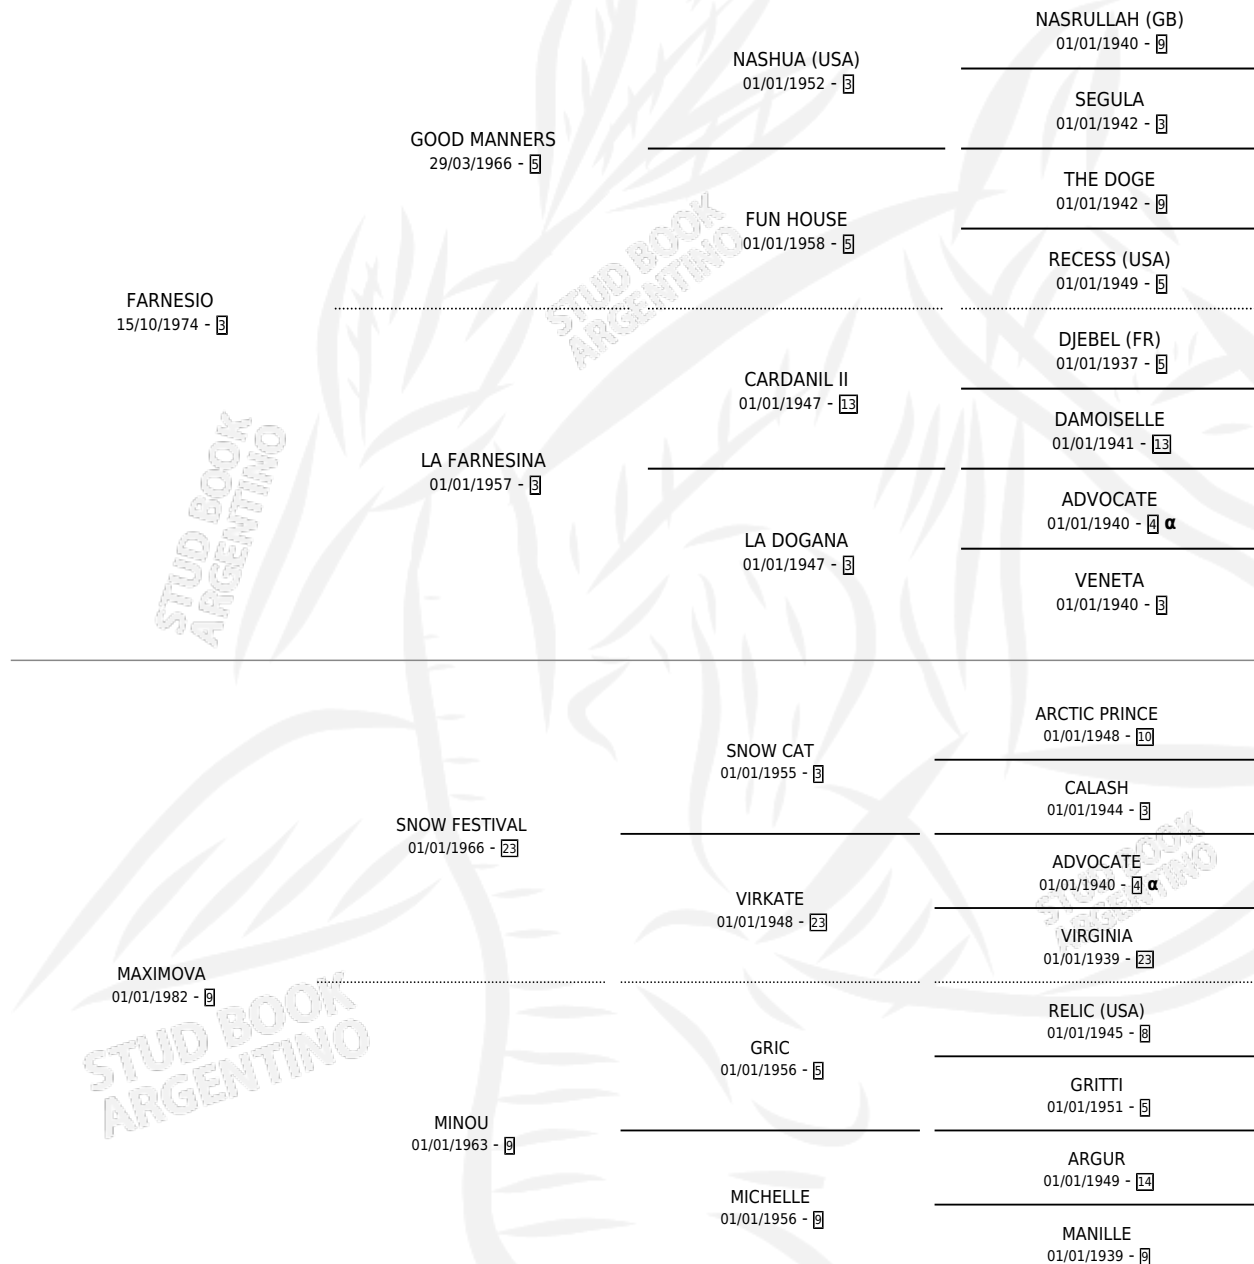

Lugar de nacimiento: Avourneen

Criador: Avourneen

~

HIJOS

	MACHOS	HEMBRAS
2 NACIERON	2	0
2 CORRIERON	2	0

SIN ACTUACIONES

PEDIGREE

INBREEDING : α

CAMPAÑA

Solo carreras oficiales de Argentina

POR EDAD

EDAD	CC	1°	2°	3°	4°	5°	NP	CLC	CLG	CLCG1	CLGG1	IMPORTE	GANANCIA / CC
3 AÑOS	4	0	0	0	0	0	4	0	0	0	0	\$0	\$0
4 AÑOS	5	1	0	0	1	0	3	0	0	0	0	\$4,725	\$945
5 AÑOS	1	0	0	0	0	0	1	0	0	0	0	\$0	\$0
6 AÑOS	2	0	0	0	0	0	2	0	0	0	0	\$0	\$0
TOTALES	12	1	0	0	1	0	10	0	0	0	0	\$4,725	\$394
%		8.3%	0.0%	0.0%	8.3%	0.0%	83.3%	0.0%	0.0%	0.0%	0.0%		

SERVICIOS

Servicios **4** / Nacimientos **2** / Efectividad **50.00%**

PADRILLO	PRODUCTO	CRIADOR	1ER SERVICIO	ÚLTIMO SERVICIO
FRUGAL LARK	∅		14/11/2006	06/12/2006
SUNRAY SPIRIT (USA)	MUTSPIRIT (M Z, 04/11/2005)	AVOURNEEN	17/11/2004	17/11/2004
ACCEPTABLE (USA)	MONT MICHELLE (M Z, 26/09/2004)	AVOURNEEN	01/10/2003	01/10/2003
RIDE THE RAILS (USA)	∅		16/10/1998	06/12/1998