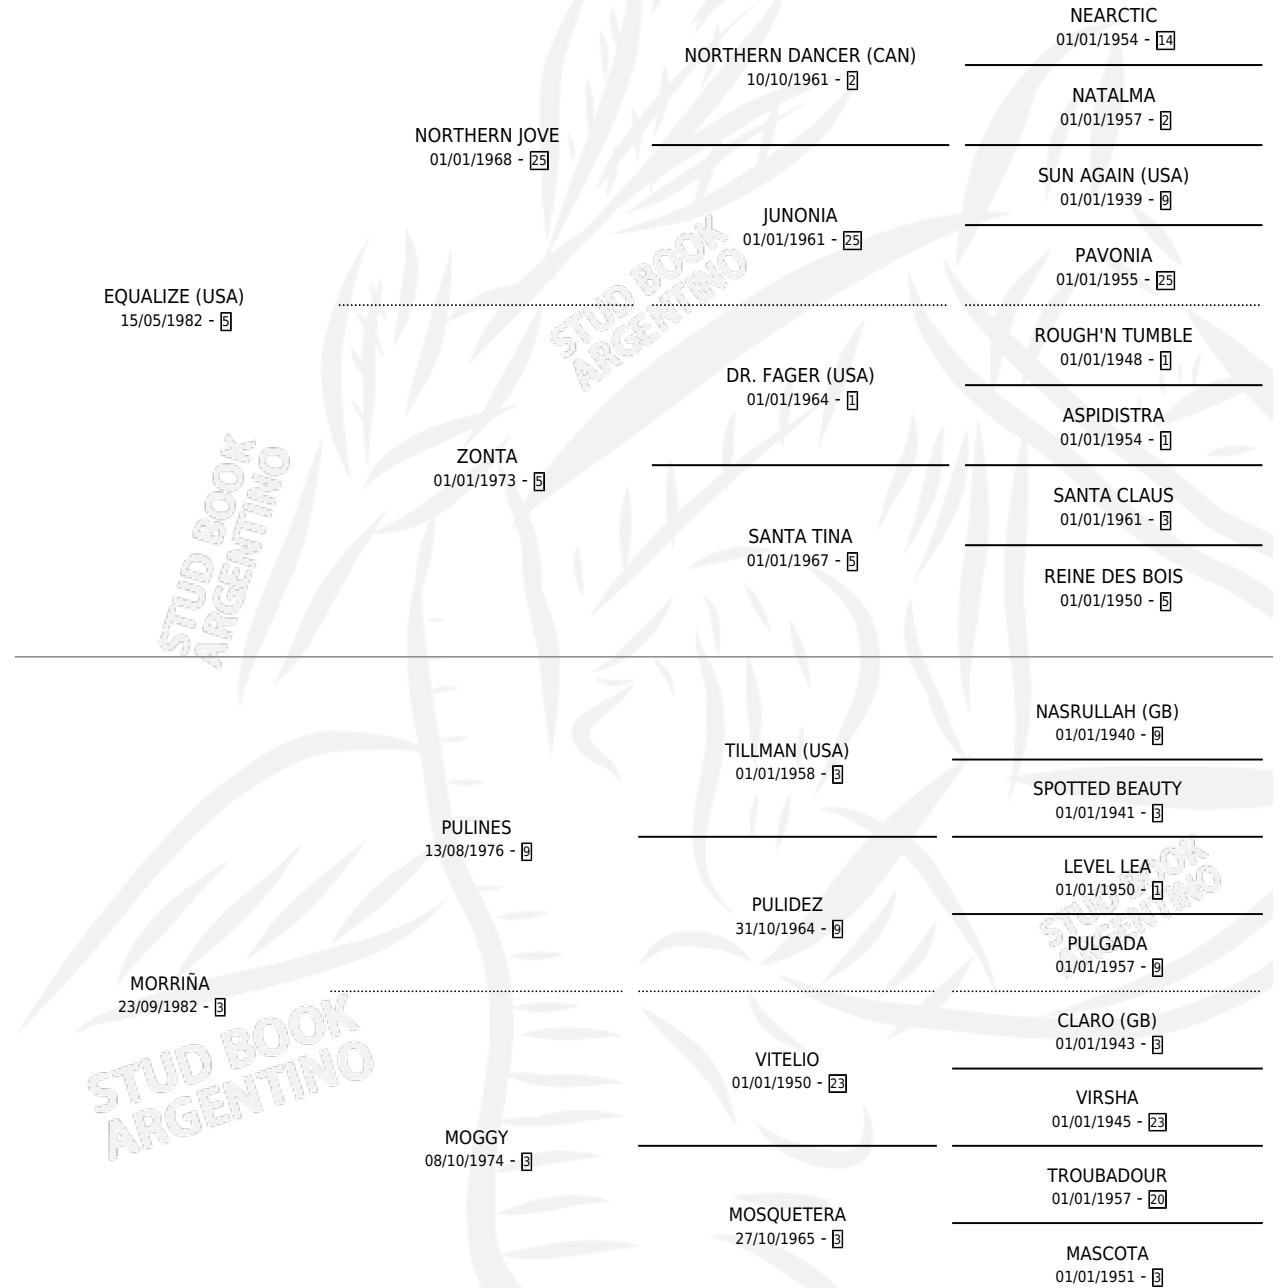

MELODRAMATICO

por EQUALIZE (USA) y MORRIÑA por PULINES

Argentina · Macho · Zaino · SP · 10/11/1993
Familia 3-h · Volumen 35

ESTADO

TIPIFICACIÓN SANGUÍNEA	X
TIPIFICACIÓN POR ADN	X
PASAPORTE	X
IDENTIFICACIÓN POR MICROCHIP	X
REPRODUCTOR	X

Lugar de nacimiento: Avourneen

Criador: Abolengo

PEDIGREE

CAMPAÑA

Solo carreras oficiales de Argentina

POR EDAD

EDAD	CC	1°	2°	3°	4°	5°	NP	CLC	CLG	CLCG1	CLGG1	IMPORTE	GANANCIA / CC
3 AÑOS	6	0	0	0	1	0	5	0	0	0	0	\$320	\$53
4 AÑOS	1	0	0	0	0	0	1	0	0	0	0	\$0	\$0
TOTALES	7	0	0	0	1	0	6	0	0	0	0	\$320	\$46
%		0.0%	0.0%	0.0%	14.3%	0.0%	85.7%	0.0%	0.0%	0.0%	0.0%		