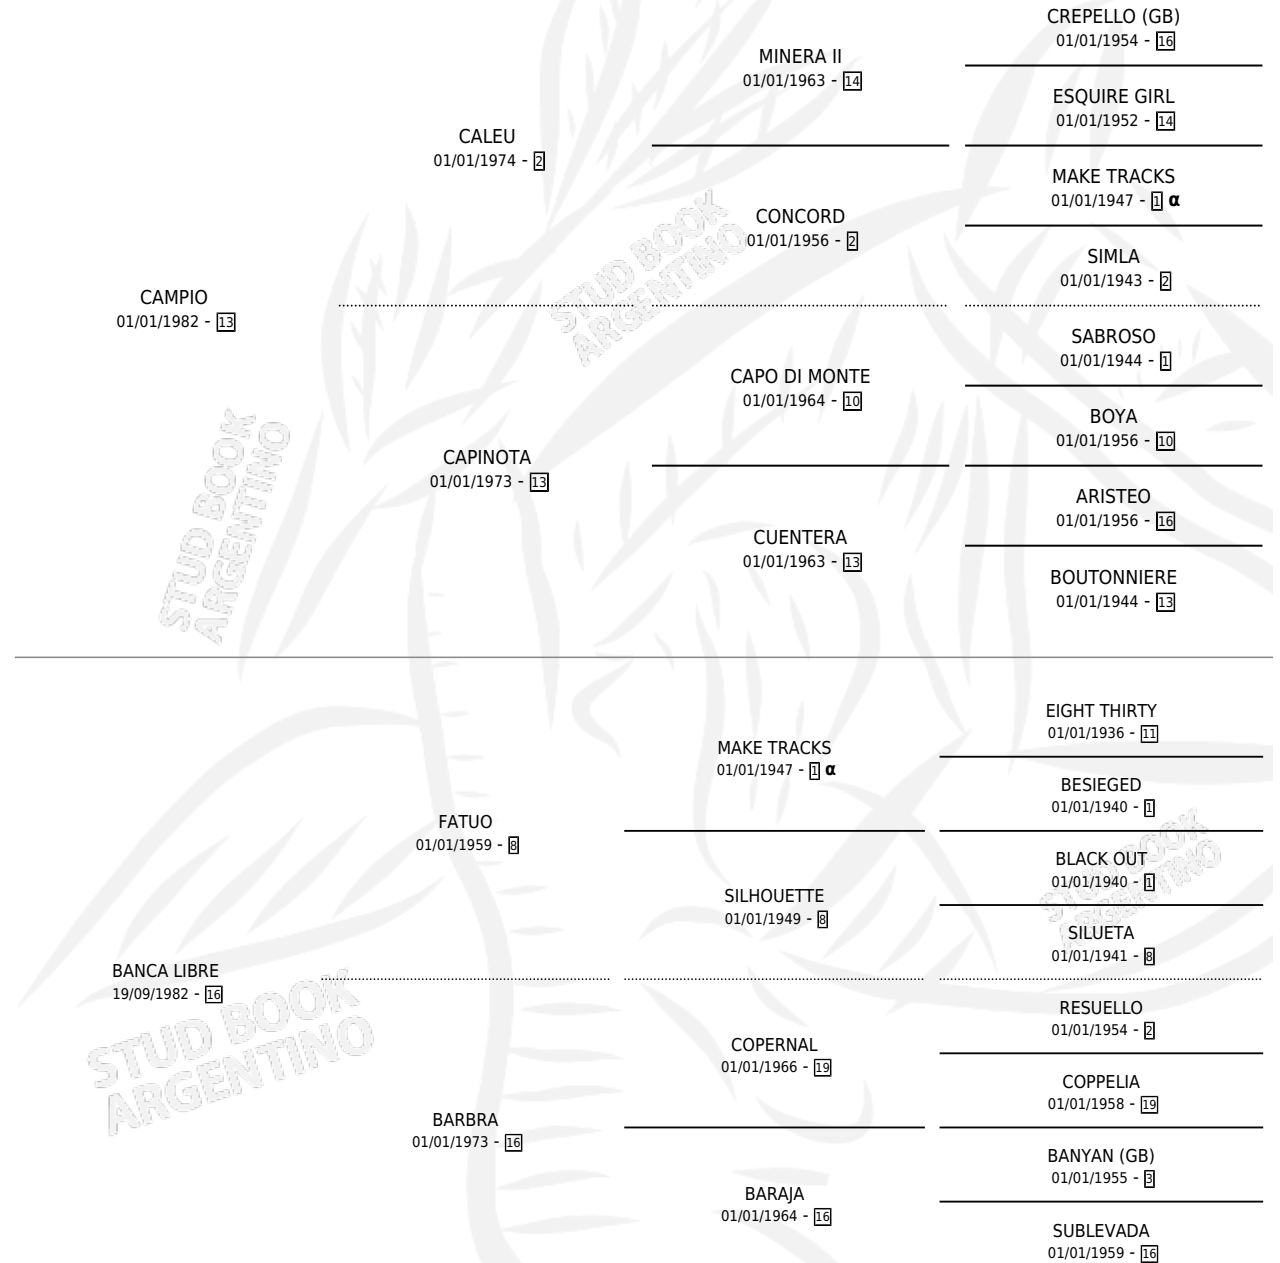

CON RUEDAS

por CAMPIO y BANCA LIBRE por FATUO

Argentina · Macho · Zaino · SP · 02/10/1993
Familia 16-e · Volumen 35

ESTADO

TIPIFICACIÓN SANGUÍNEA	X
TIPIFICACIÓN POR ADN	X
PASAPORTE	X
IDENTIFICACIÓN POR MICROCHIP	X
REPRODUCTOR	X

Lugar de nacimiento: Primavera Chica

Criador: Sin dato

PEDIGREE

INBREEDING : α

CON RUEDAS

Datos oficiales del Stud Book Argentino

Documento generado el 09/05/2026

studbook.org.ar