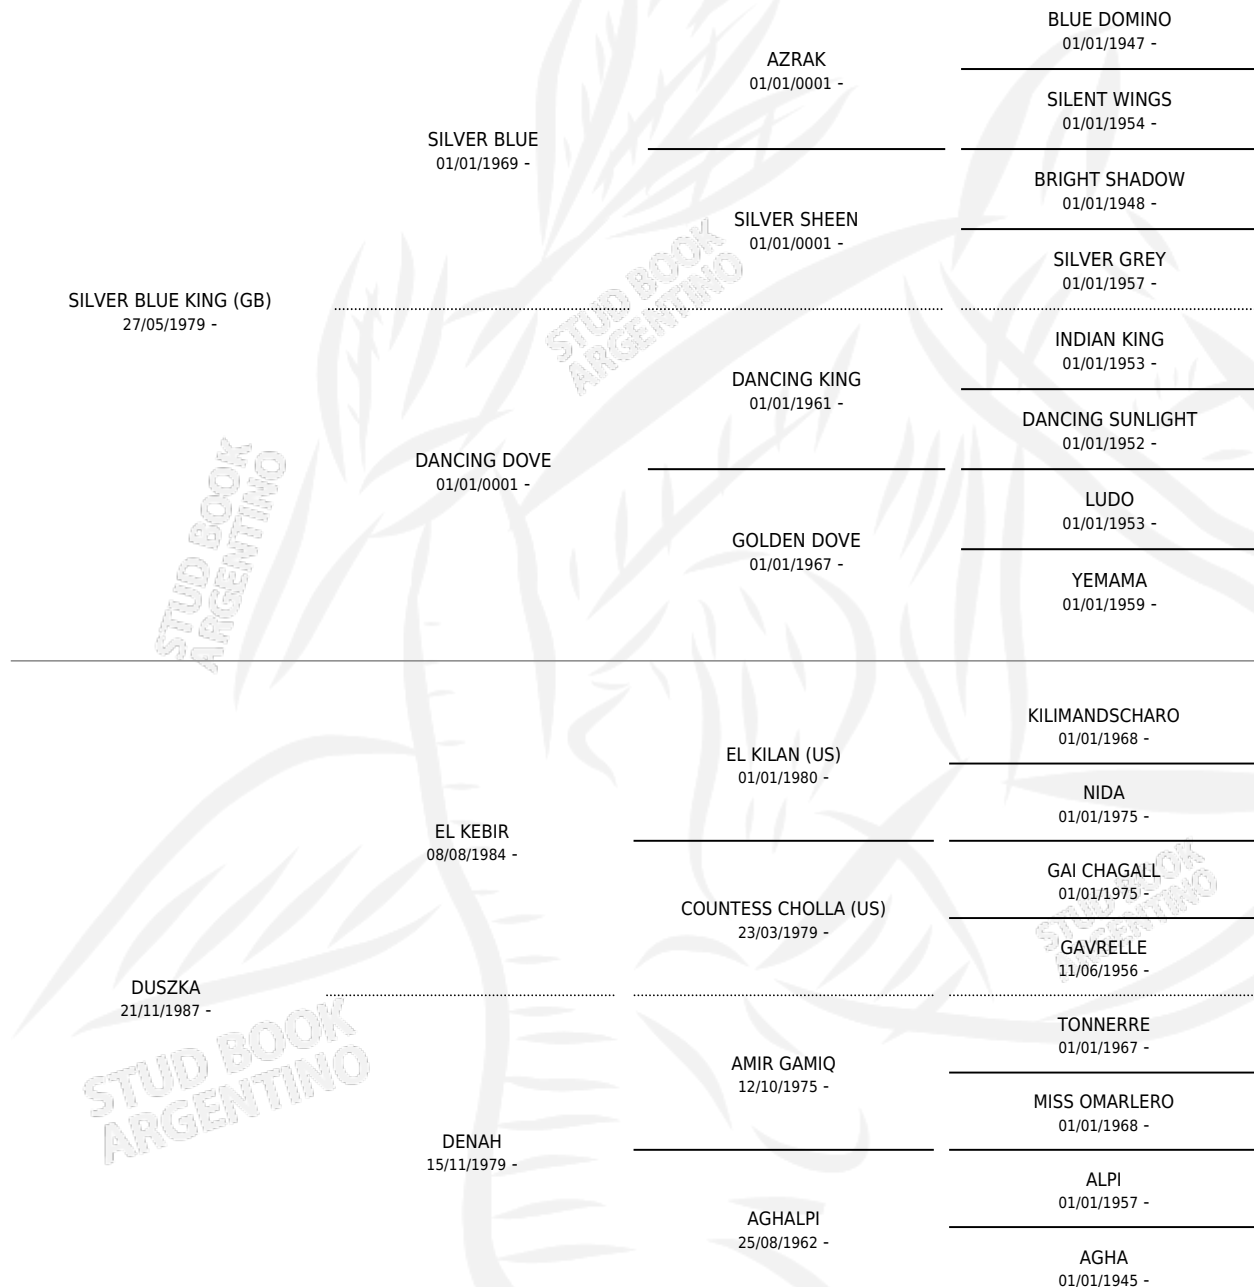

SF PRINCESS JOY

por SILVER BLUE KING (GB) y DUSZKA por EL KEBIR

Argentina · Hembra · Alazan · AP · 23/11/1993
Familia · Volumen 35

ESTADO

TIPIFICACIÓN SANGUÍNEA	✓
TIPIFICACIÓN POR ADN	✓
PASAPORTE	X
IDENTIFICACIÓN POR MICROCHIP	X
REPRODUCTOR	✓

Lugar de nacimiento: Santa Francisca

Criador: Sin dato

~

HIJOS

	MACHOS	HEMBRAS
5 NACIERON	4	1

SIN ACTUACIONES

PEDIGREE

S

mientos 5 / Efectividad 71.43%

PADRILLO	PRODUCTO	CRIADOR	1ER SERVICIO	ÚLTIMO SERVICIO
ZT LUDESPAÑA	FG LUDPRINCE (M A, 19/10/2007)	SIN DATO	31/10/2006	02/11/2006
ZT LUDESPAÑA	FG LAPRIN (M A, 11/10/2006)	SIN DATO	19/10/2005	24/10/2005
ZT LUDESPAÑA	FG ABAJOY (M T, 11/10/2005)	SIN DATO	20/10/2004	25/10/2004
STUD BOOK	FG BRAPRIN (M T, 24/09/2004)	SIN DATO	11/09/2003	01/10/2003
LAUQUEN	∅		08/12/2001	08/12/2001
ZT SHAKISMART	SF JASMIN (H A, 09/02/1999)	SANTA FRANCISCA	10/02/1998	16/03/1998
ZT SHAKISMART	∅		29/12/1997	30/12/1997