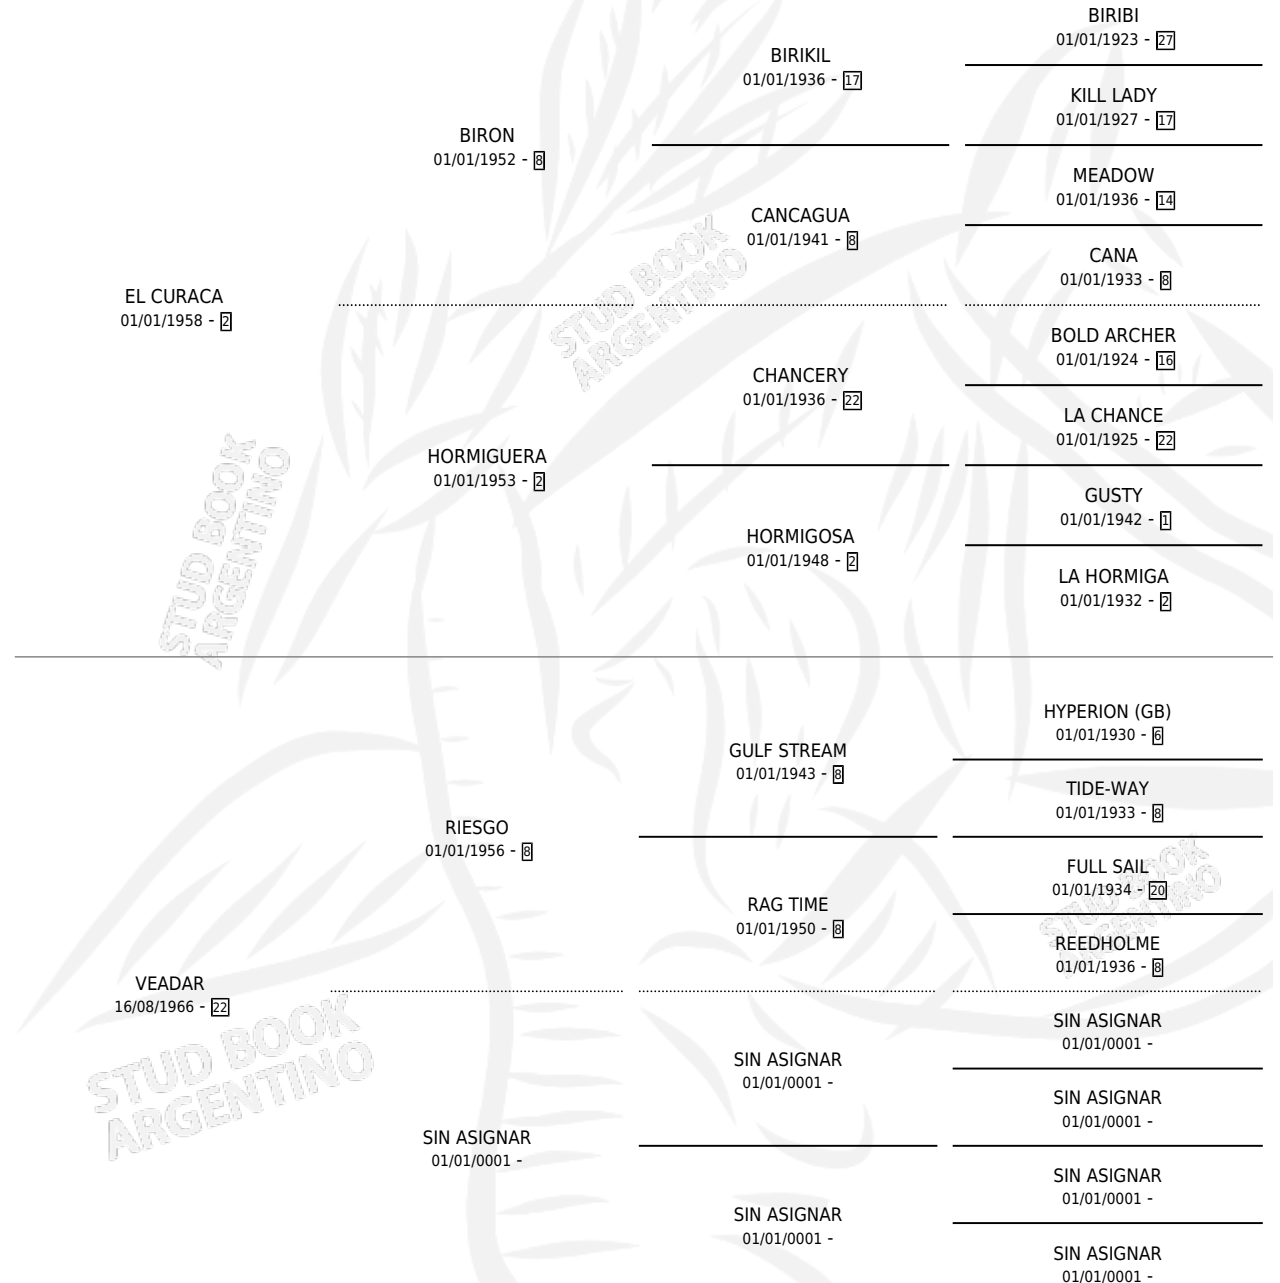

LA VENGADORA

por EL CURACA y VEADAR por RIESGO

Argentina · Hembra · Zaino · SP · 14/08/1972
Familia 22 · Volumen 28

ESTADO

TIPIFICACIÓN SANGUÍNEA	X
TIPIFICACIÓN POR ADN	X
PASAPORTE	X
IDENTIFICACIÓN POR MICROCHIP	X
REPRODUCTOR	X

Lugar de nacimiento: Campo particular

Criador: Sin dato

PEDIGREE

LA VENGADORA

Datos oficiales del Stud Book Argentino

Documento generado el 08/05/2026

studbook.org.ar