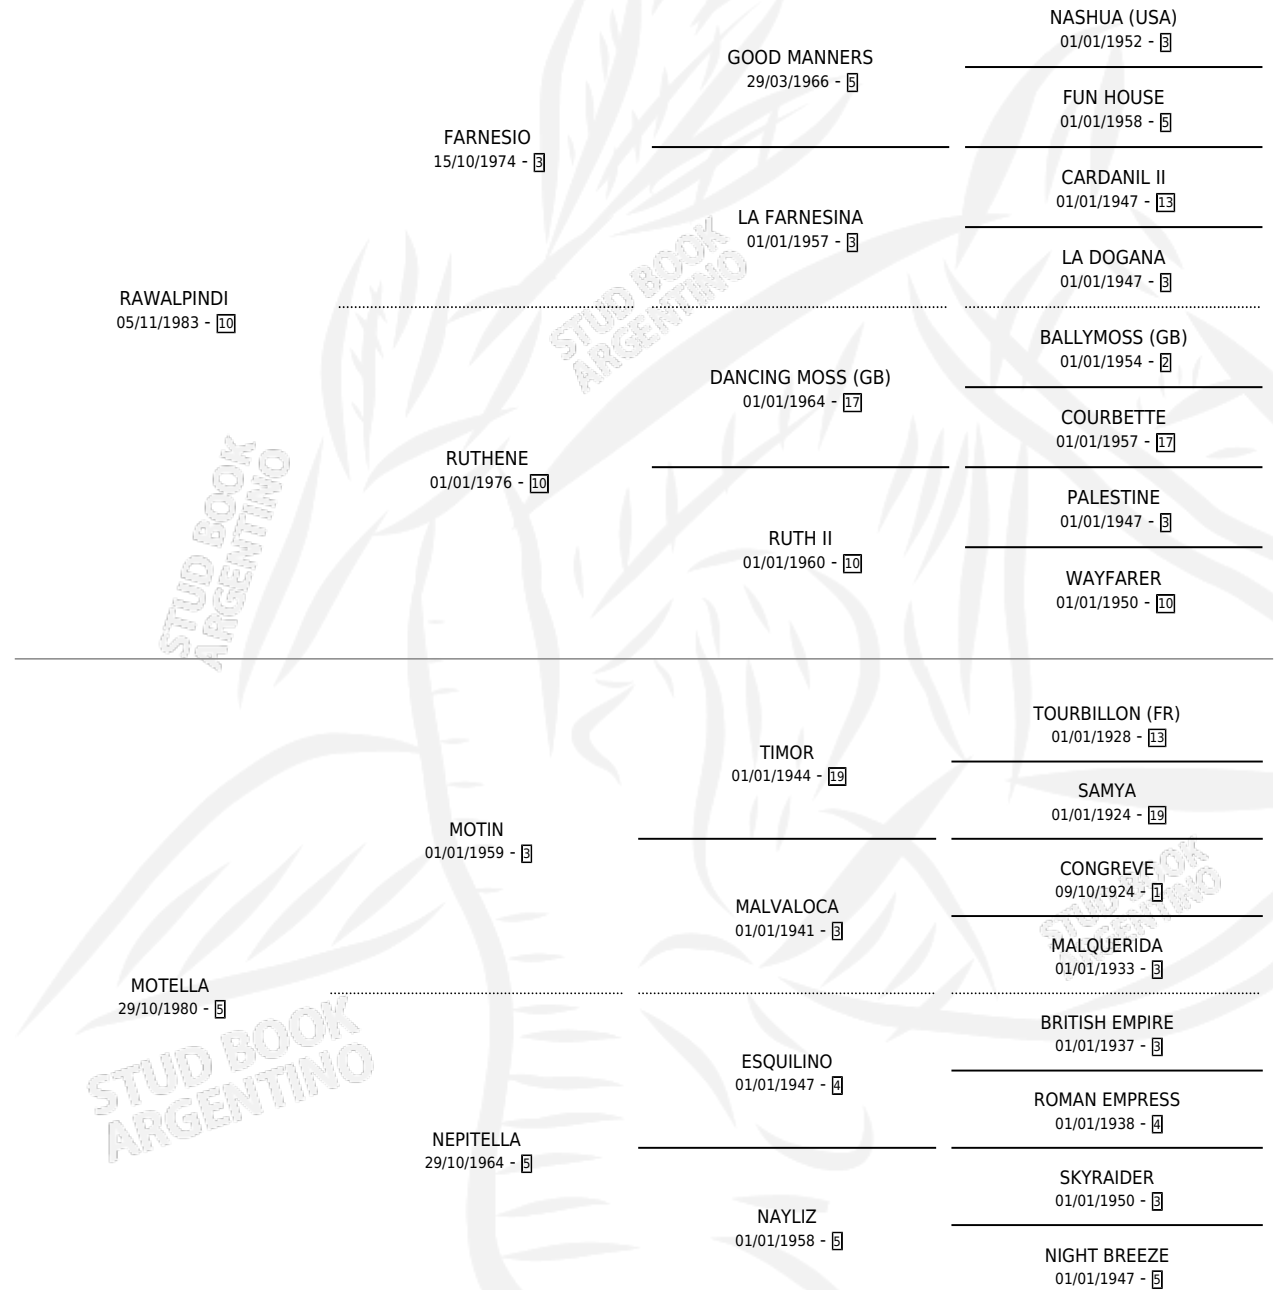

RAWAL MOTEL

por RAWALPINDI y MOTELLA por MOTIN

Argentina · Macho · Zaino · SP · 18/11/1993
Familia 5-e · Volumen 35

ESTADO

TIPIFICACIÓN SANGUÍNEA	X
TIPIFICACIÓN POR ADN	X
PASAPORTE	X
IDENTIFICACIÓN POR MICROCHIP	X
REPRODUCTOR	X

Lugar de nacimiento: El Terno de San Fernando

Criador: Sin dato

PEDIGREE

RAWAL MOTEL

Datos oficiales del Stud Book Argentino

Documento generado el 14/05/2026

studbook.org.ar