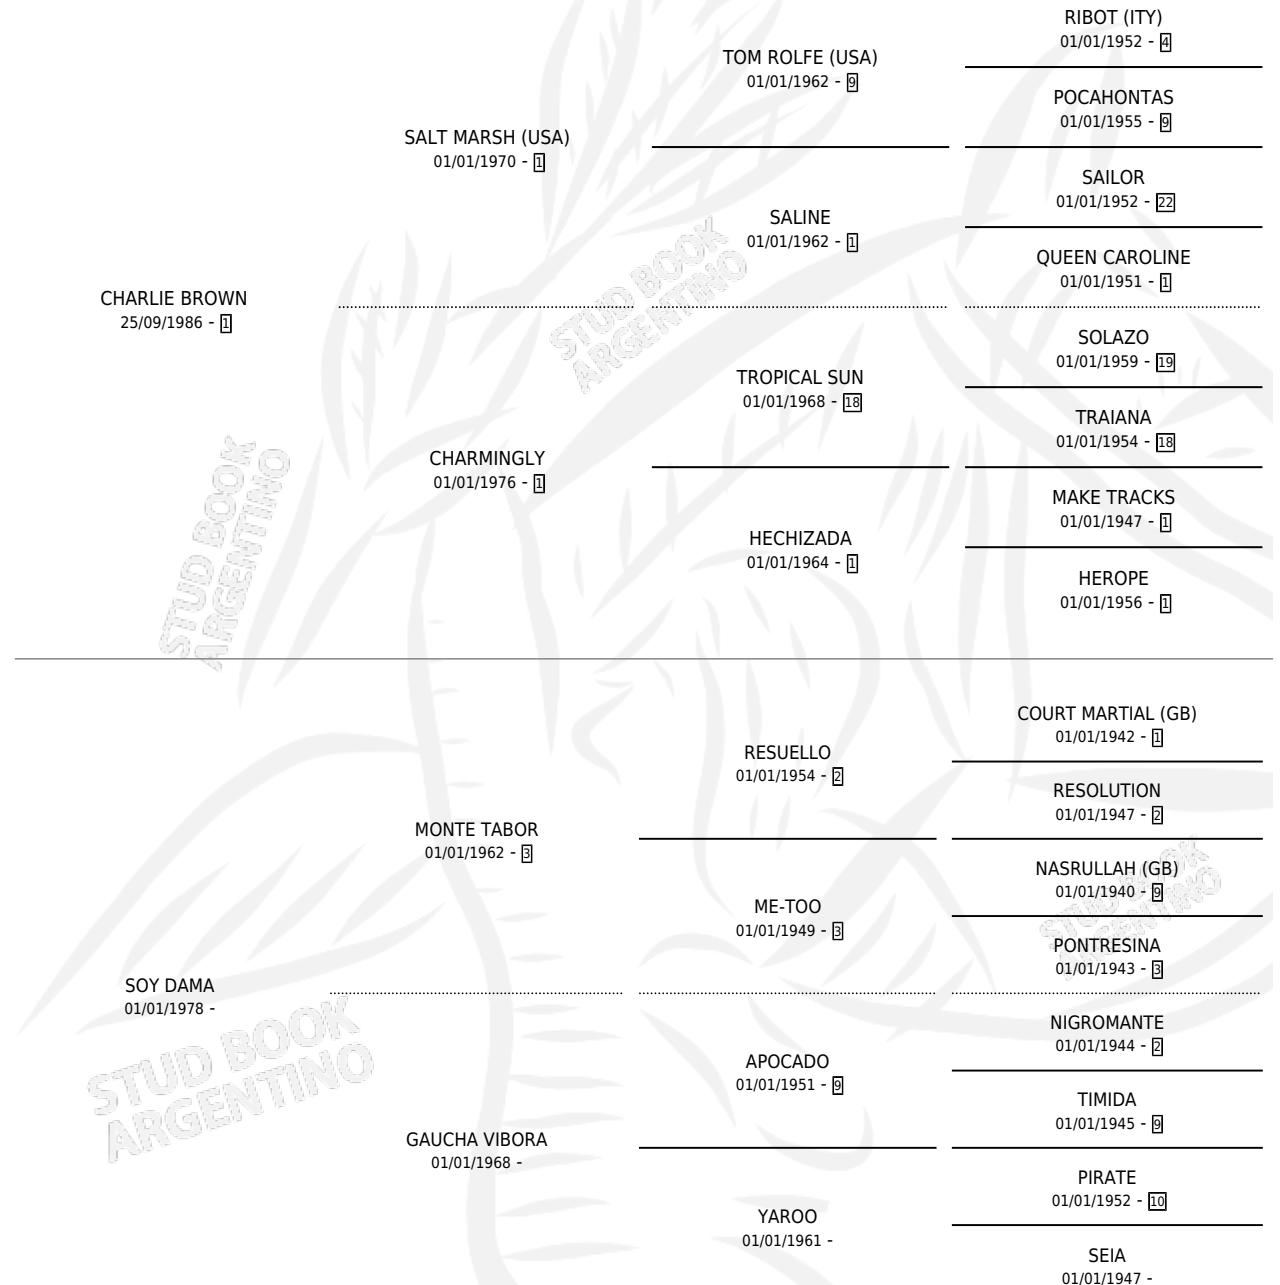

SOY DESPAREJA

por CHARLIE BROWN y SOY DAMA por MONTE TABOR

Argentina · Hembra · Zaino · SP · 10/11/1993
Familia · Volumen 35

ESTADO

TIPIFICACIÓN SANGUÍNEA	X
TIPIFICACIÓN POR ADN	X
PASAPORTE	X
IDENTIFICACIÓN POR MICROCHIP	X
REPRODUCTOR	X

Lugar de nacimiento: Nel-son

Criador: Sin dato

PEDIGREE

SOY DESPAREJA

Datos oficiales del Stud Book Argentino

Documento generado el 14/05/2026

studbook.org.ar