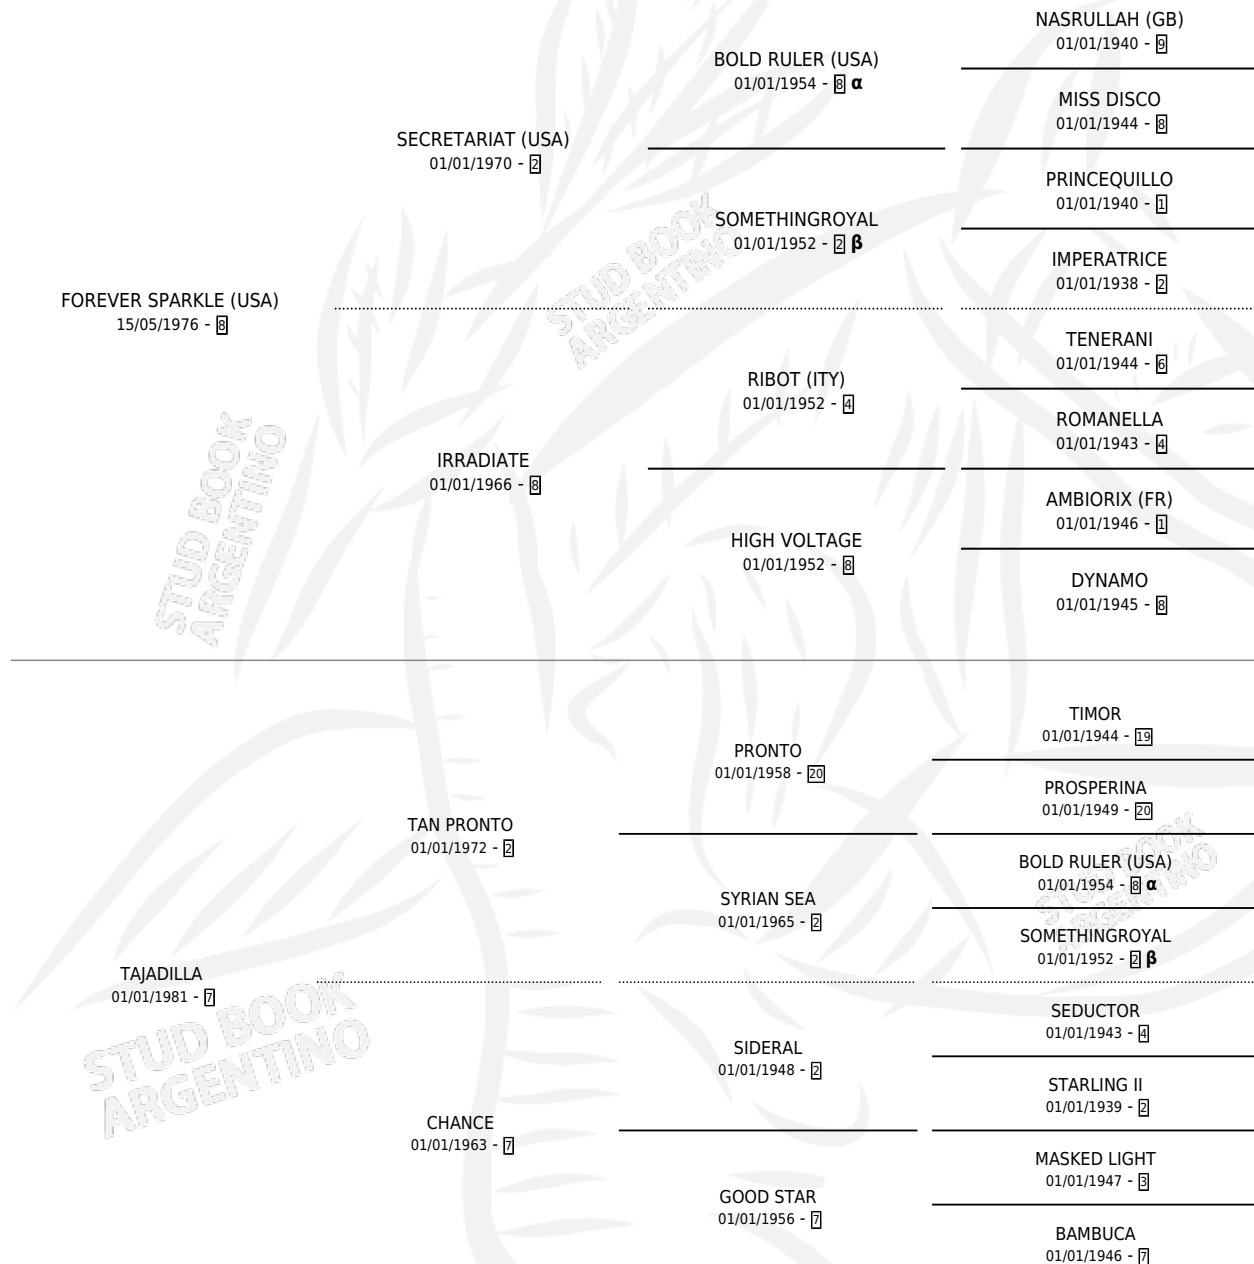

FLOR LIMEÑA

por **FOREVER SPARKLE (USA)** y **TAJADILLA** por **TAN PRONTO**

Argentina · Hembra · Tordillo · SP · 11/11/1993
Familia 7 · Volumen 35

ESTADO

TIPIFICACIÓN SANGUÍNEA	✓
TIPIFICACIÓN POR ADN	✓
PASAPORTE	X
IDENTIFICACIÓN POR MICROCHIP	X
REPRODUCTOR	✓

Lugar de nacimiento: Rancho Lujan
Criador: Rancho Lujan

~

HIJOS

	MACHOS	HEMBRAS
8 NACIERON	3	5
3 CORRIERON	0	3
1 GANARON	0	1
0 GANADORES CL	0 GANADORES GR	0 GANADORES G1

PEDIGREE

INBREEDING : **α,β**