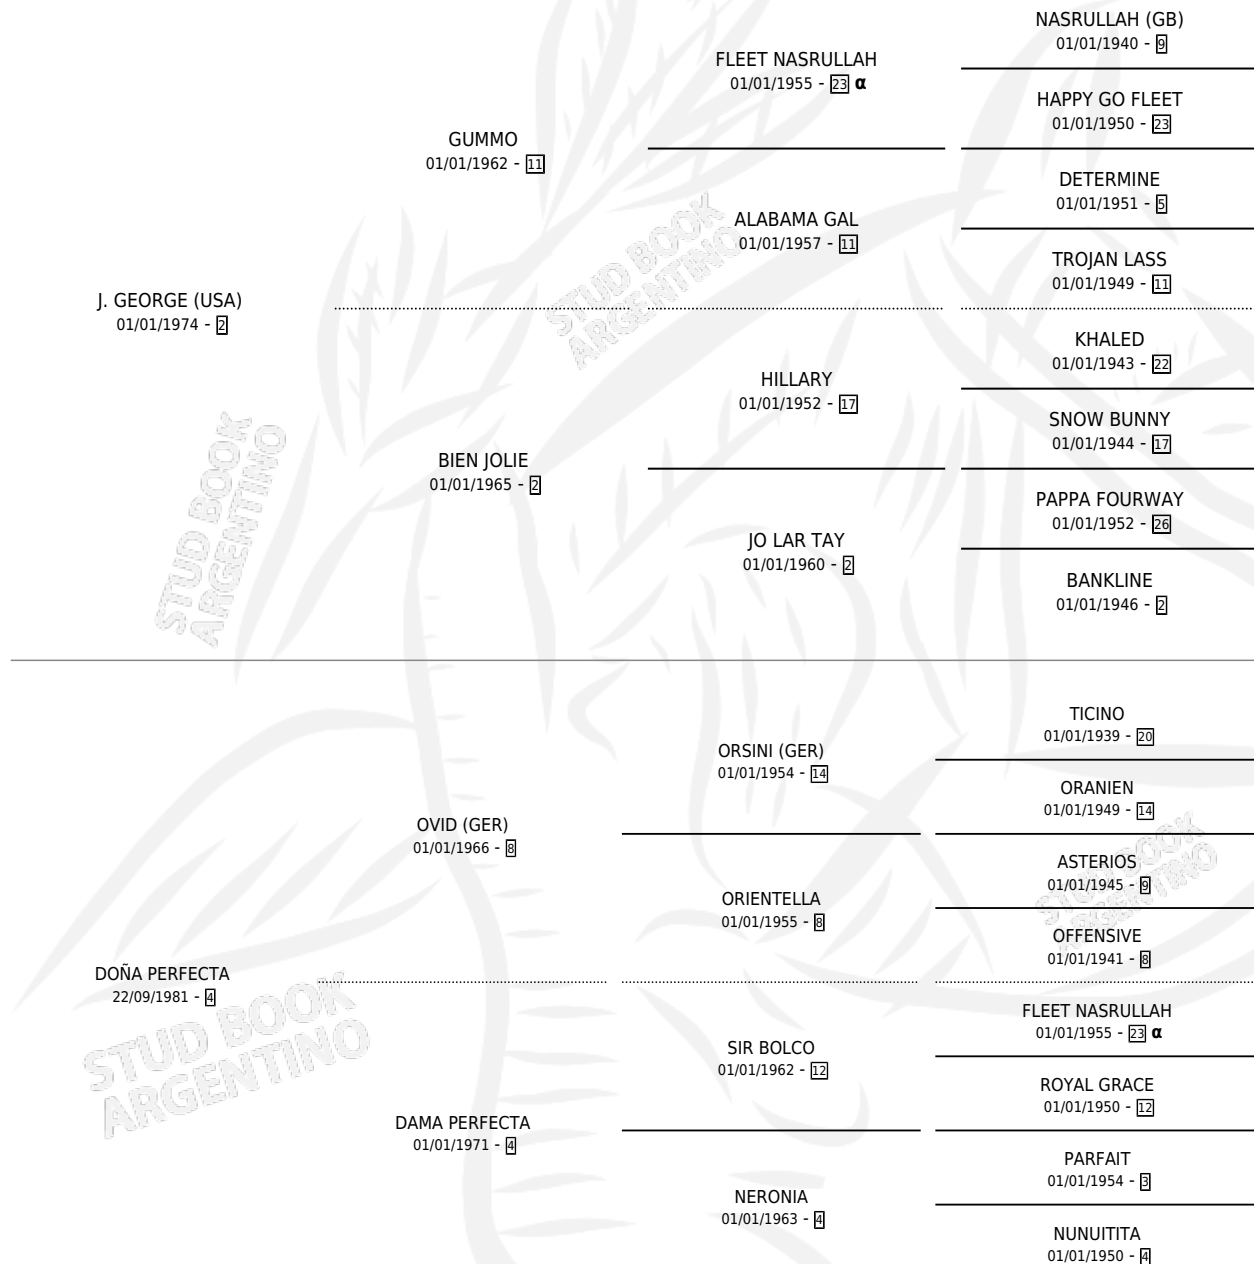

THE JOTA GYPSY

por J. GEORGE (USA) y DOÑA PERFECTA por OVID (GER)

Argentina · Hembra · Zaino Colorado · SP · 17/11/1993
Familia 4-c · Volumen 35

ESTADO

TIPIFICACIÓN SANGUÍNEA	X
TIPIFICACIÓN POR ADN	X
PASAPORTE	X
IDENTIFICACIÓN POR MICROCHIP	X
REPRODUCTOR	X

Lugar de nacimiento: Los Nogales

Criador: Los Nogales

PEDIGREE

INBREEDING : α

THE JOTA GYPSY

Datos oficiales del Stud Book Argentino

Documento generado el 15/05/2026

studbook.org.ar