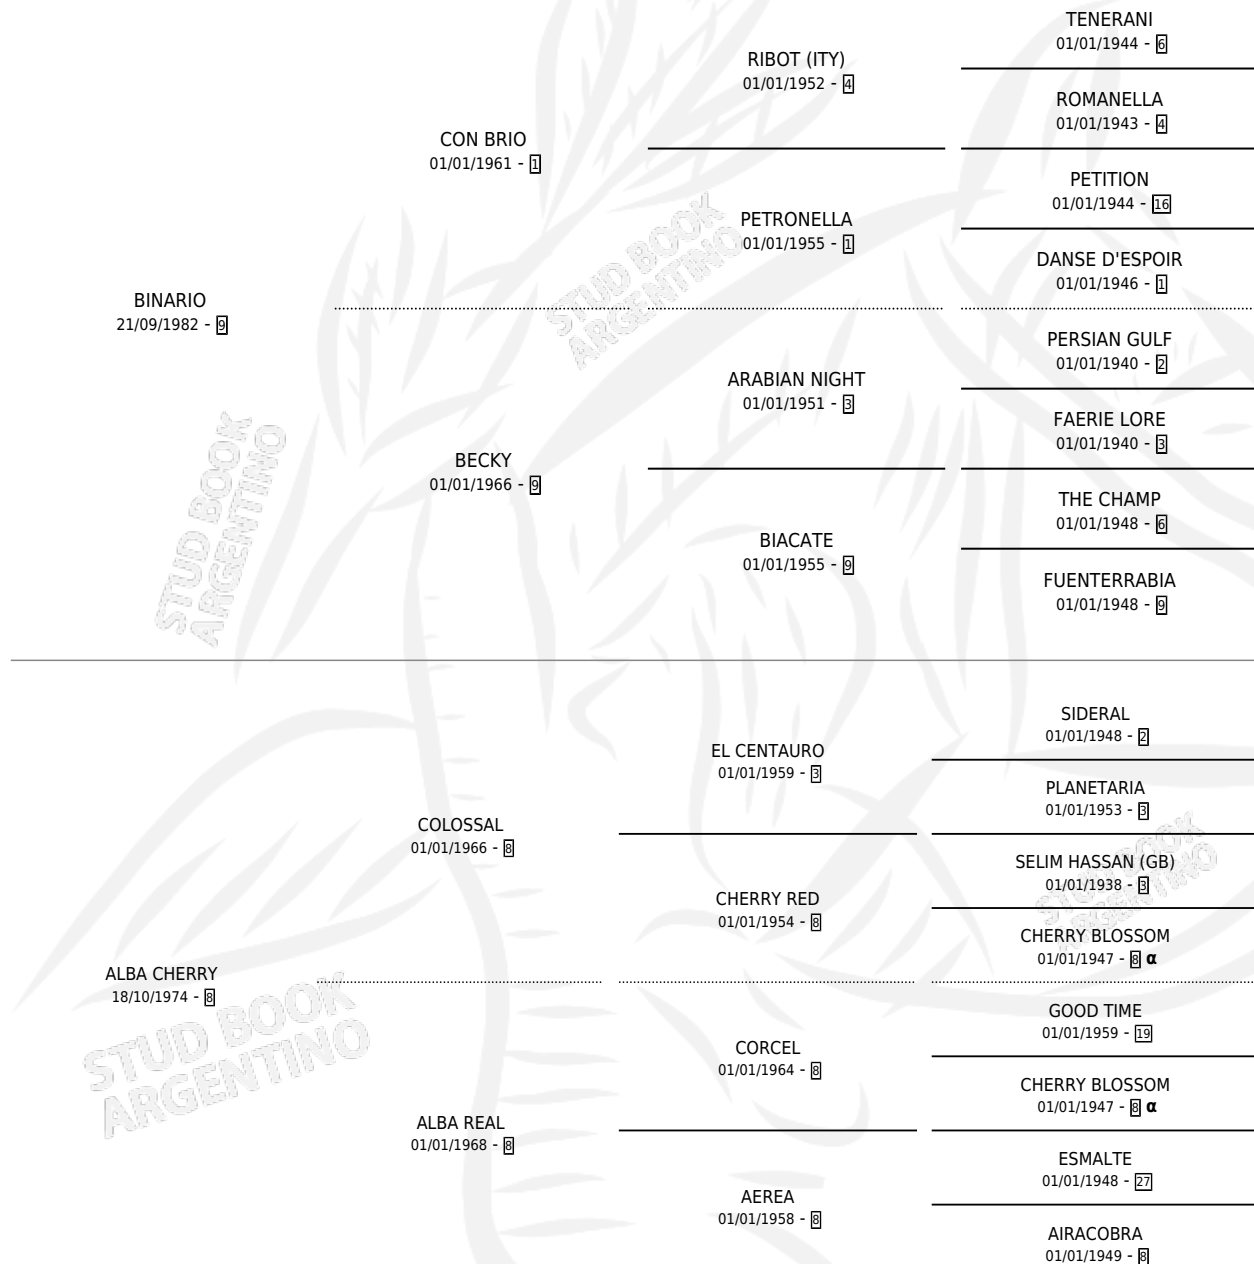

ALBA VASCA

por BINARIO y ALBA CHERRY por COLOSSAL

Argentina · Hembra · Zaino · SP · 16/11/1993
Familia 8-g · Volumen 35

ESTADO

TIPIFICACIÓN SANGUÍNEA	✓
TIPIFICACIÓN POR ADN	✓
PASAPORTE	X
IDENTIFICACIÓN POR MICROCHIP	X
REPRODUCTOR	✓

Lugar de nacimiento: Don Yayo

Criador: Sin dato

~

HIJOS

	MACHOS	HEMBRAS
3 NACIERON	2	1
3 CORRIERON	2	1
2 GANARON	2	0
1 GANADORES CL	0 GANADORES GR	0 GANADORES G1

PEDIGREE

INBREEDING : α

CAMPAÑA

Solo carreras oficiales de Argentina

POR EDAD

EDAD	CC	1°	2°	3°	4°	5°	NP	CLC	CLG	CLCG1	CLGG1	IMPORTE	GANANCIA / CC
3 AÑOS	3	0	0	0	0	0	3	0	0	0	0	\$0	\$0
4 AÑOS	5	1	0	0	0	0	4	0	0	0	0	\$5,400	\$1,080
TOTALES	8	1	0	0	0	0	7	0	0	0	0	\$5,400	\$675
%		12.5%	0.0%	0.0%	0.0%	0.0%	87.5%	0.0%	0.0%	0.0%	0.0%		

Ganadora en Palermo - \$5,400, a los 4 años.

POR DISTANCIA

HIPODROMO	CC	1°	2°	3°	4°	5°	NP	CLC	CLG	CLCG1	CLGG1	IMPORTE
LA PLATA	2	0	0	0	0	0	2	0	0	0	0	\$0
1100 MTS	1	0	0	0	0	0	1	0	0	0	0	\$0
1200 MTS	1	0	0	0	0	0	1	0	0	0	0	\$0
SAN ISIDRO	1	0	0	0	0	0	1	0	0	0	0	\$0
1200 MTS	1	0	0	0	0	0	1	0	0	0	0	\$0
PALERMO	5	1	0	0	0	0	4	0	0	0	0	\$5,400
1000 MTS	5	1	0	0	0	0	4	0	0	0	0	\$5,400