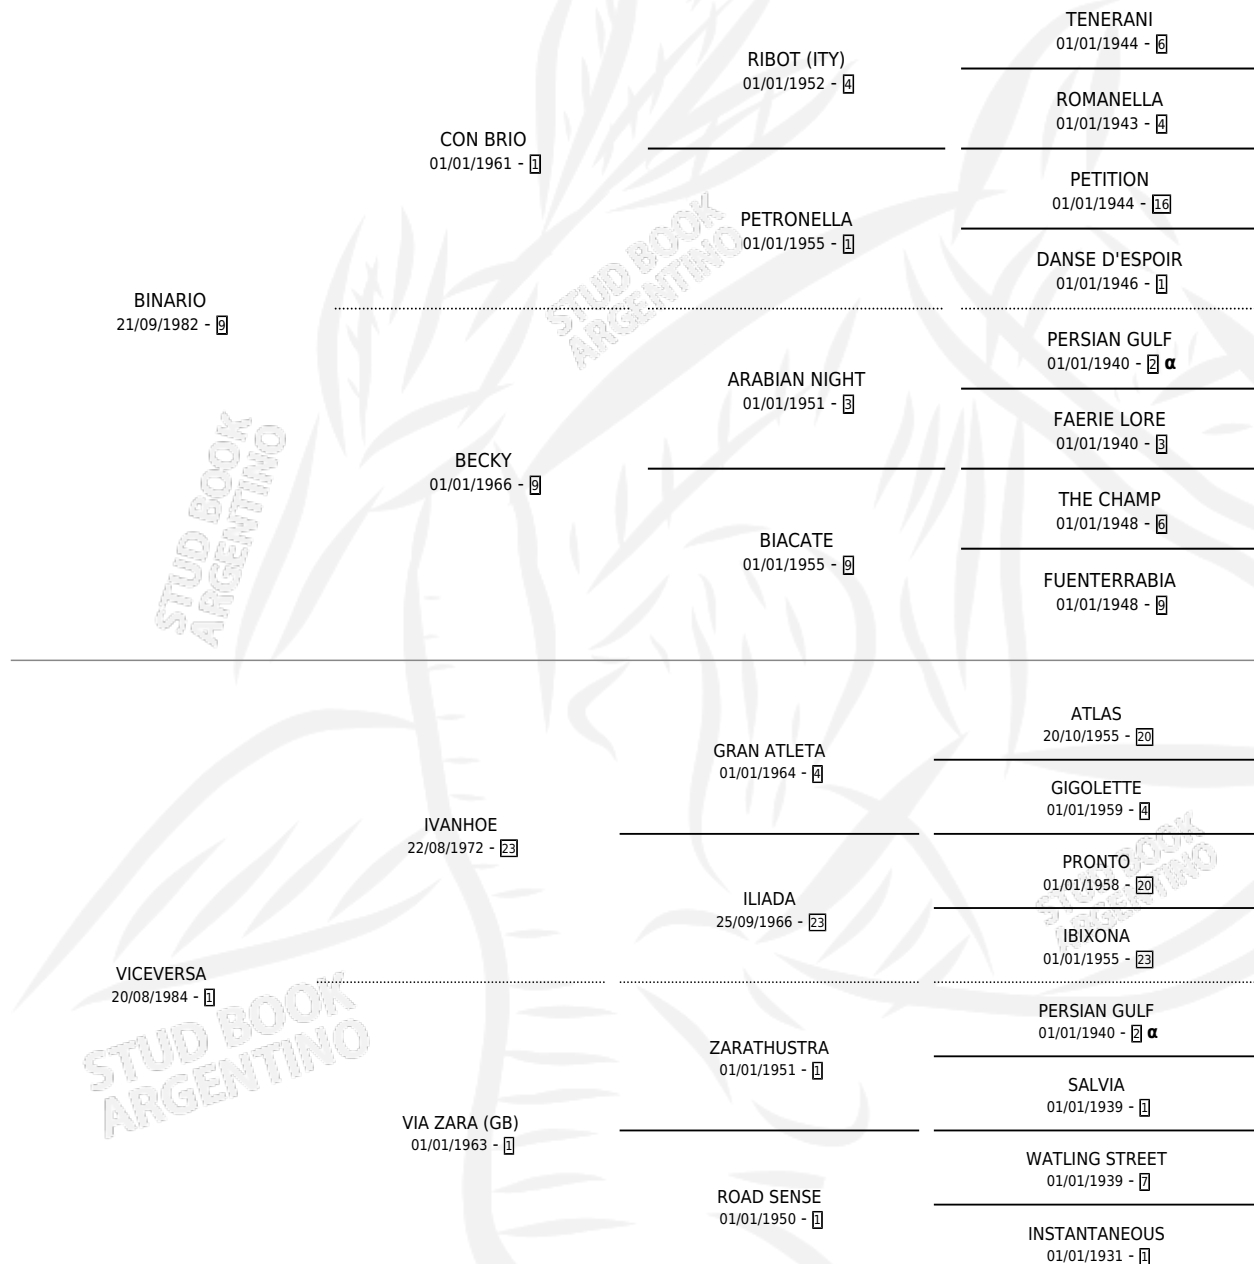

# VAIVIENE

por BINARIO y VICEVERSA por IVANHOE

Argentina · Macho · Alazan Tostado · SP · 15/10/1993  
Familia 1-p · Volumen 35

## ESTADO

TIPIFICACIÓN SANGUÍNEA	X
TIPIFICACIÓN POR ADN	X
PASAPORTE	X
IDENTIFICACIÓN POR MICROCHIP	X
REPRODUCTOR	X

**Lugar de nacimiento:** Don Yayo

**Criador:** Sin dato

## PEDIGREE

INBREEDING : α