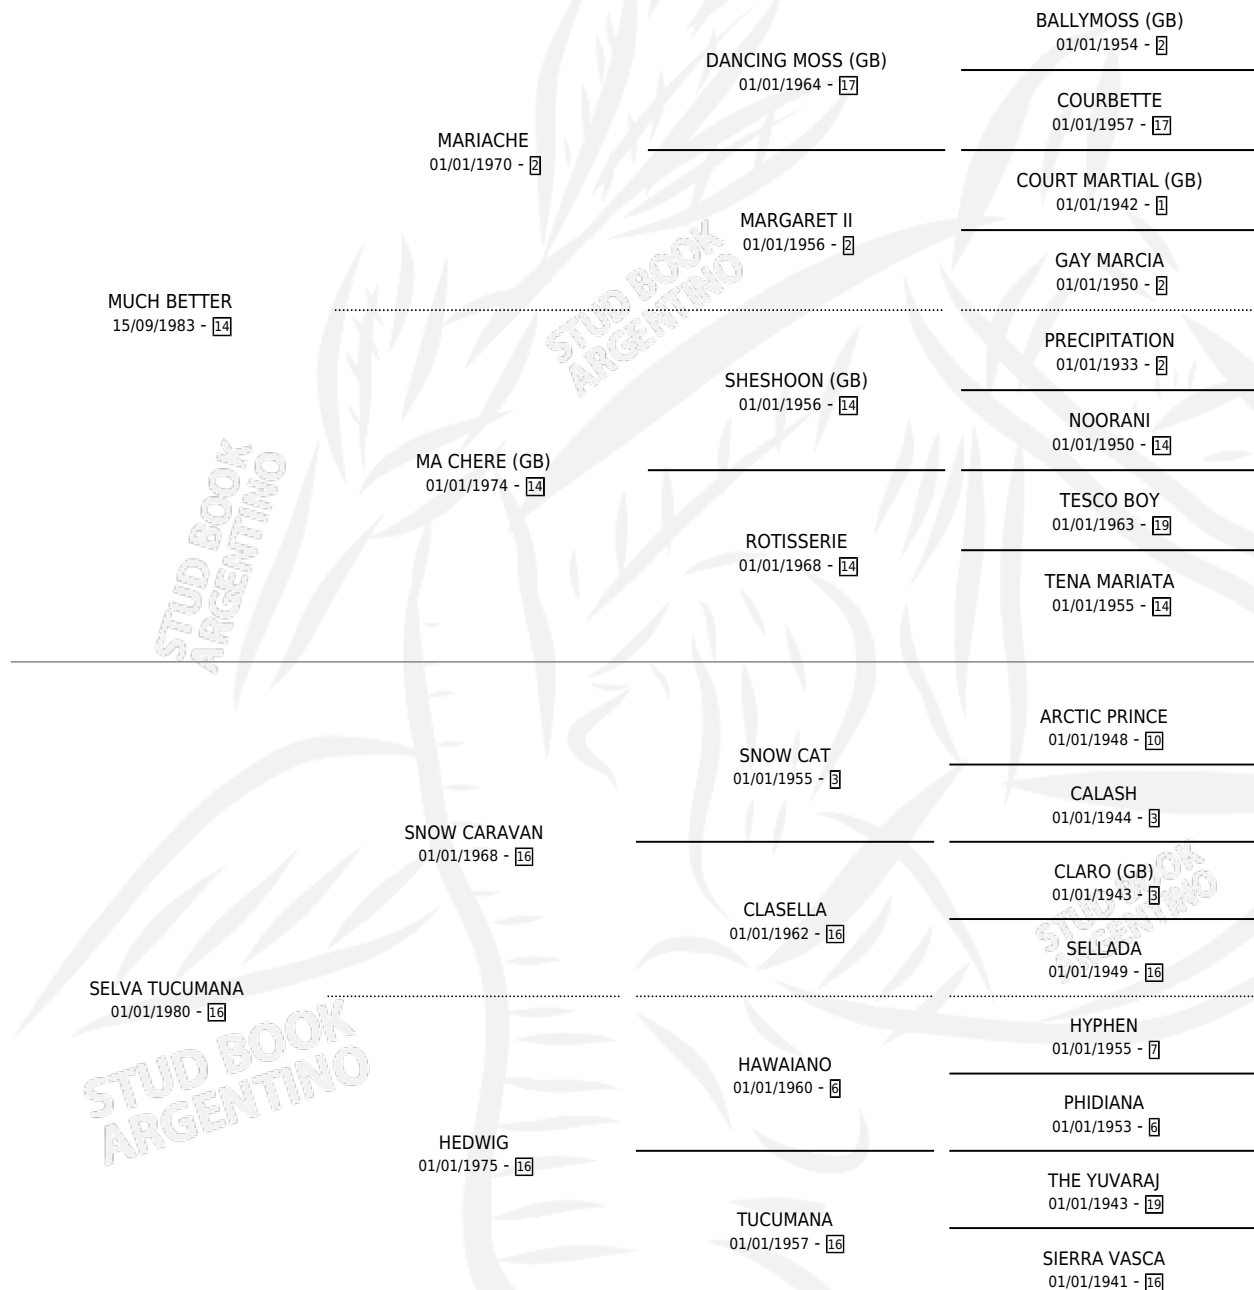

MUCH TUCUMANA

por **MUCH BETTER** y **SELVA TUCUMANA** por **SNOW CARAVAN**

Argentina · Hembra · Zaino Doradillo · SP · 14/11/1993
Familia 16-e · Volumen 35

ESTADO

TIPIFICACIÓN SANGUÍNEA	✓
TIPIFICACIÓN POR ADN	X
PASAPORTE	X
IDENTIFICACIÓN POR MICROCHIP	X
REPRODUCTOR	✓

Lugar de nacimiento: El Campamento

Criador: Sin dato

~

HIJOS

	MACHOS	HEMBRAS
2 NACIERON	1	1
1 CORRIERON	1	0
1 GANARON	1	0

0	0	0
GANADORES CL	GANADORES GR	GANADORES G1

PEDIGREE

S

mientos 2 / Efectividad 66.67%

PADRILLO	PRODUCTO	CRIADOR	1ER SERVICIO	ÚLTIMO SERVICIO
TURCO ZAINO	∅		25/09/2003	02/10/2003
TURCO ZAINO	TUCUMANA (H Z, 14/09/2003)	SIN DATO	24/09/2002	26/09/2002
TURCO ZAINO	ZAINO TUCUMANO (M Z, 14/09/2002)	SIN DATO	17/10/2001	20/10/2001