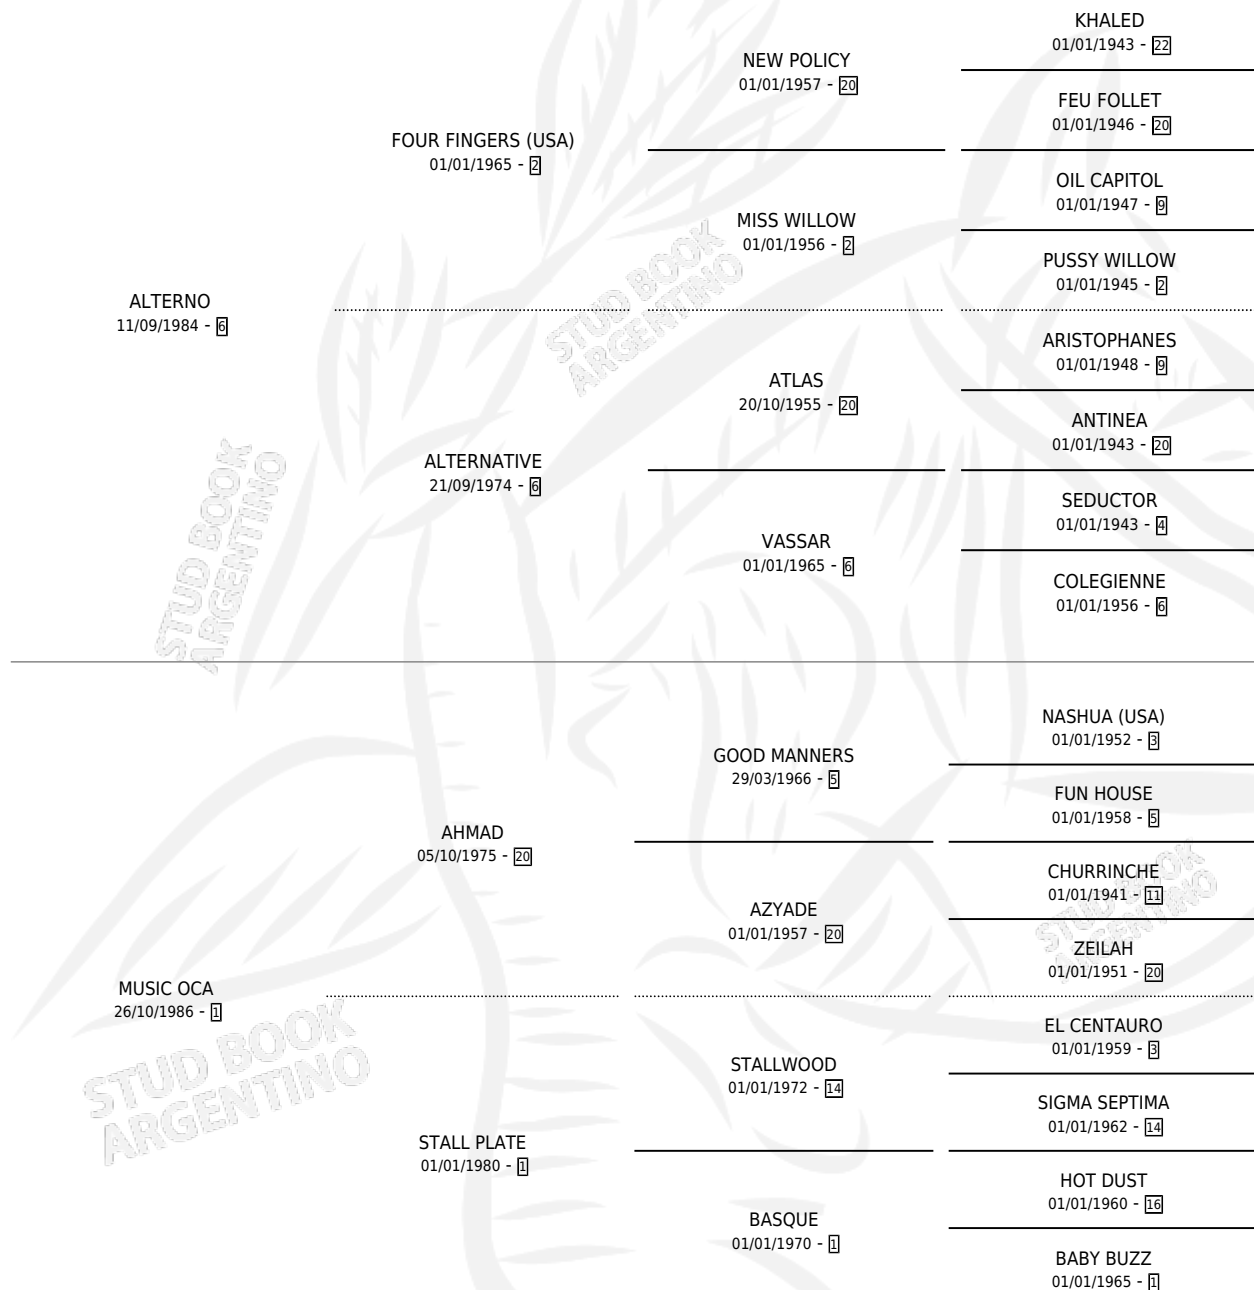

ALARDE

por **ALTERNO** y **MUSIC OCA** por **AHMAD**

Argentina · Macho · Zaino · SP · 30/11/1993
Familia 1-t · Volumen 35

ESTADO

TIPIFICACIÓN SANGUÍNEA	X
TIPIFICACIÓN POR ADN	X
PASAPORTE	X
IDENTIFICACIÓN POR MICROCHIP	X
REPRODUCTOR	X

Lugar de nacimiento: Pilmaiquen

Criador: Sin dato

PEDIGREE

ALARDE

Datos oficiales del Stud Book Argentino

Documento generado el 05/05/2026

studbook.org.ar