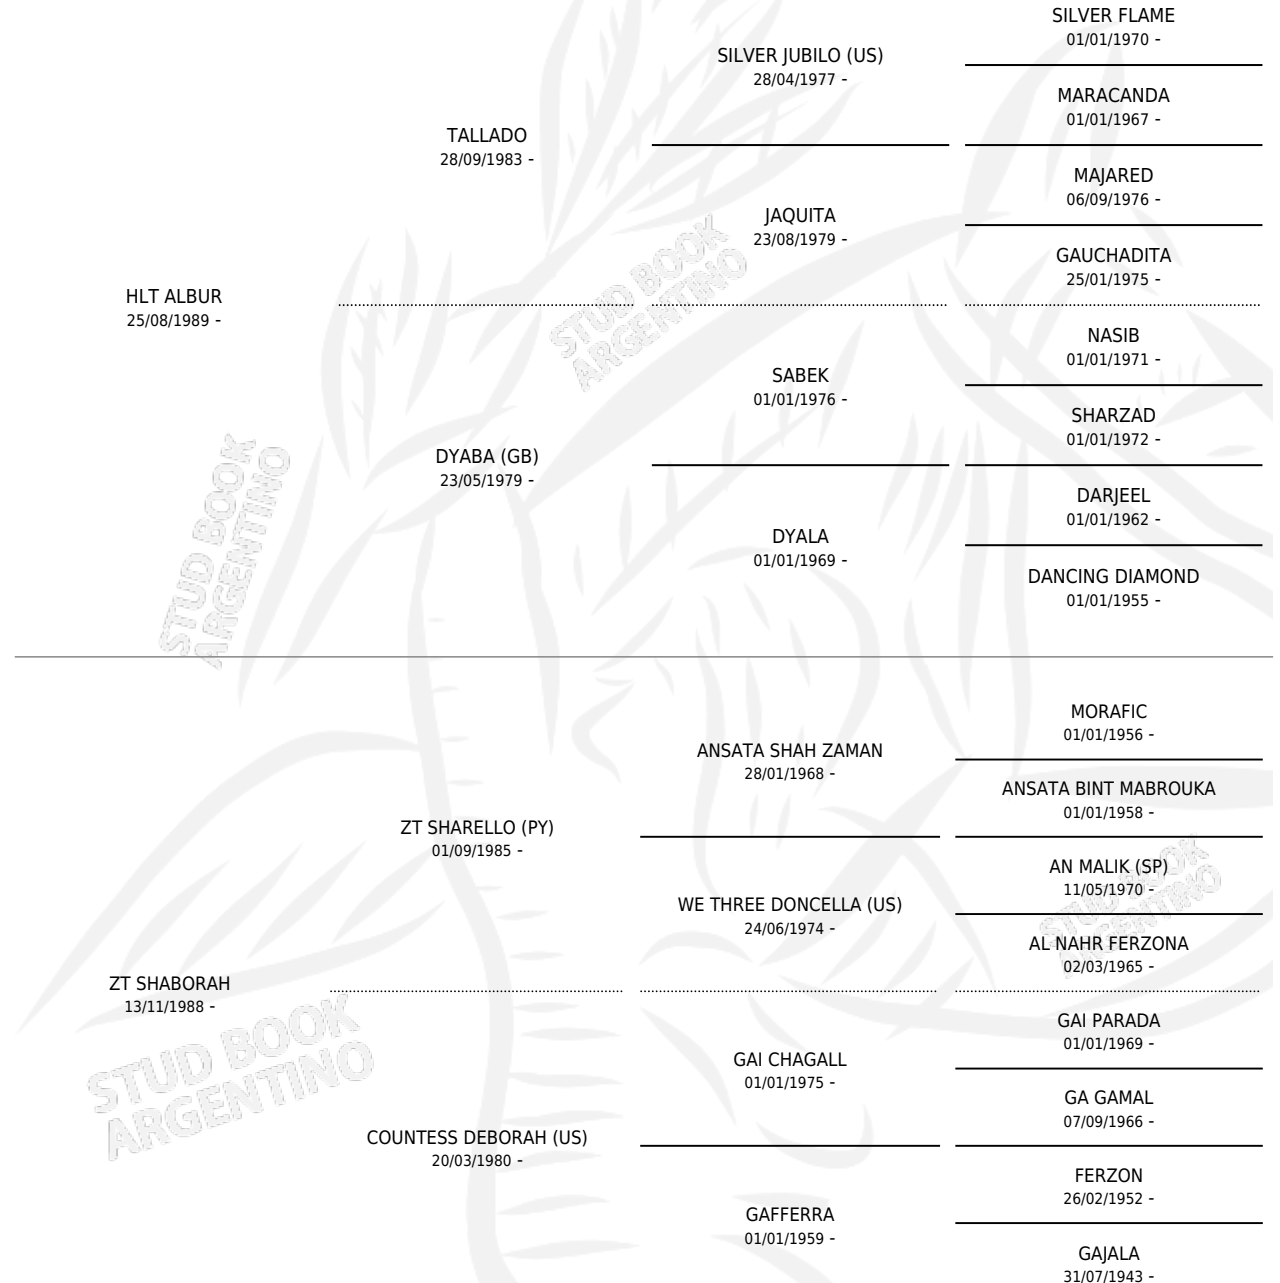

SHALBUR

por HLT ALBUR y ZT SHABORAH por ZT SHARELLO (PY)

Argentina · Macho · Tordillo · AP · 28/09/1993
Familia · Volumen 35

ESTADO

TIPIFICACIÓN SANGUÍNEA	X
TIPIFICACIÓN POR ADN	X
PASAPORTE	X
IDENTIFICACIÓN POR MICROCHIP	X
REPRODUCTOR	X

Lugar de nacimiento: Est.montas Cabaña la Paz

Criador: Sin dato

PEDIGREE

SHALBUR

Datos oficiales del Stud Book Argentino

Documento generado el 09/06/2026

studbook.org.ar