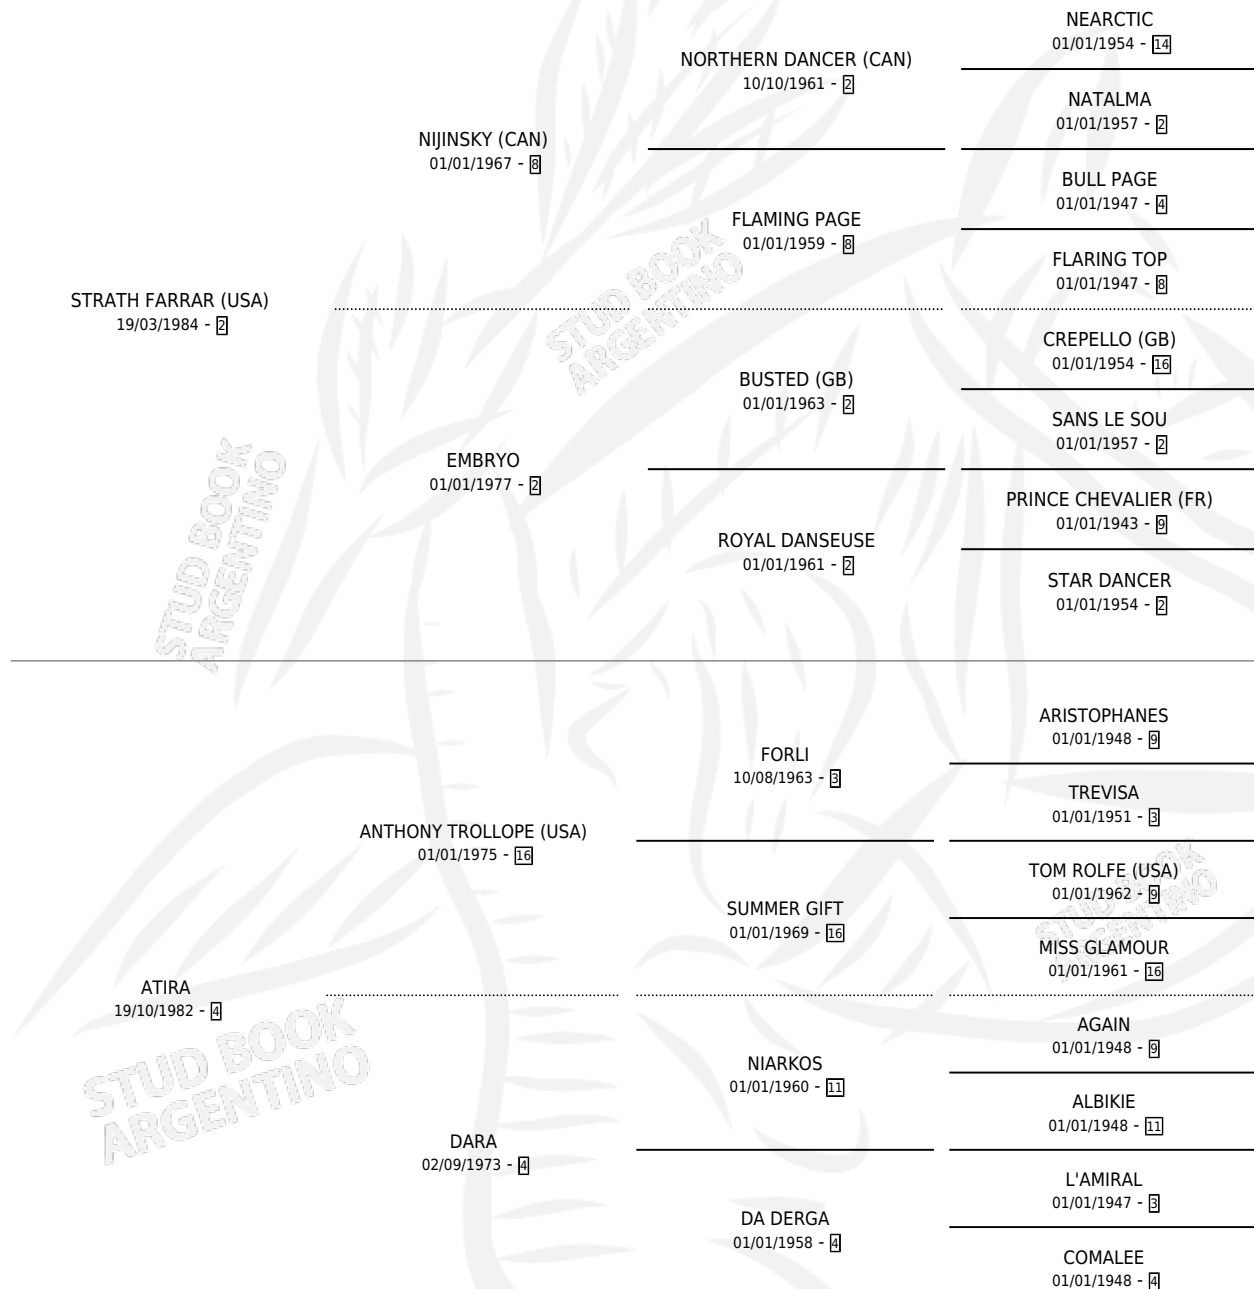

ÑATA HUASI

por STRATH FARRAR (USA) y ATIRA por ANTHONY TROLLOPE (USA)

Argentina · Hembra · Zaino · SP · 20/10/1993
Familia 4-I · Volumen 35

ESTADO

TIPIFICACIÓN SANGUÍNEA	✓
TIPIFICACIÓN POR ADN	✓
PASAPORTE	X
IDENTIFICACIÓN POR MICROCHIP	X
REPRODUCTOR	✓

Lugar de nacimiento: Campo particular
Criador: Etcheverry Juan Carlos

~

HIJOS

	MACHOS	HEMBRAS
7 NACIERON	1	6
4 CORRIERON	0	4
2 GANARON	0	2
0 GANADORES CL	0 GANADORES GR	0 GANADORES G1

PEDIGREE

S

cimientos 7 / Efectividad 70.00%

PADRILLO	PRODUCTO	CRIADOR	1ER SERVICIO	ÚLTIMO SERVICIO
DISTINCT REALITY (USA)	VILLA HOC (H Z, 14/10/2010)	SIN DATO	13/10/2009	13/10/2009
ÑATA HUASI	STRATA HUASI (M Z, 29/10/2008)	SACHA HUASI	07/11/2007	07/11/2007
DISTINCT REALITY (USA)	APOSTILLADA (H Z, 19/10/2007)	SACHA HUASI	29/10/2006	01/11/2006
DISTINCT REALITY (USA)	Ø		28/10/2005	28/10/2005
DJINN (USA)	DUENDINHA (H ZC, 15/10/2005)	SACHA HUASI	19/10/2004	19/10/2004
FIRERY ENSIGN (USA)	ÑATA ENSIGN (H T, 11/09/2003)	SACHA HUASI	10/09/2002	10/09/2002
DJINN (USA)	Ø		28/11/2001	28/11/2001
FIRERY ENSIGN (USA)	AGACHADA (H ZN, 03/10/2001)	ETCHEVERRY JUAN CARLOS	25/09/2000	27/09/2000
FIRERY ENSIGN (USA)	Ø		19/11/1999	19/11/1999
FIRERY ENSIGN (USA)	LA INTIMISTA (H T, 24/10/1999)	ETCHEVERRY JUAN CARLOS	04/11/1998	04/11/1998