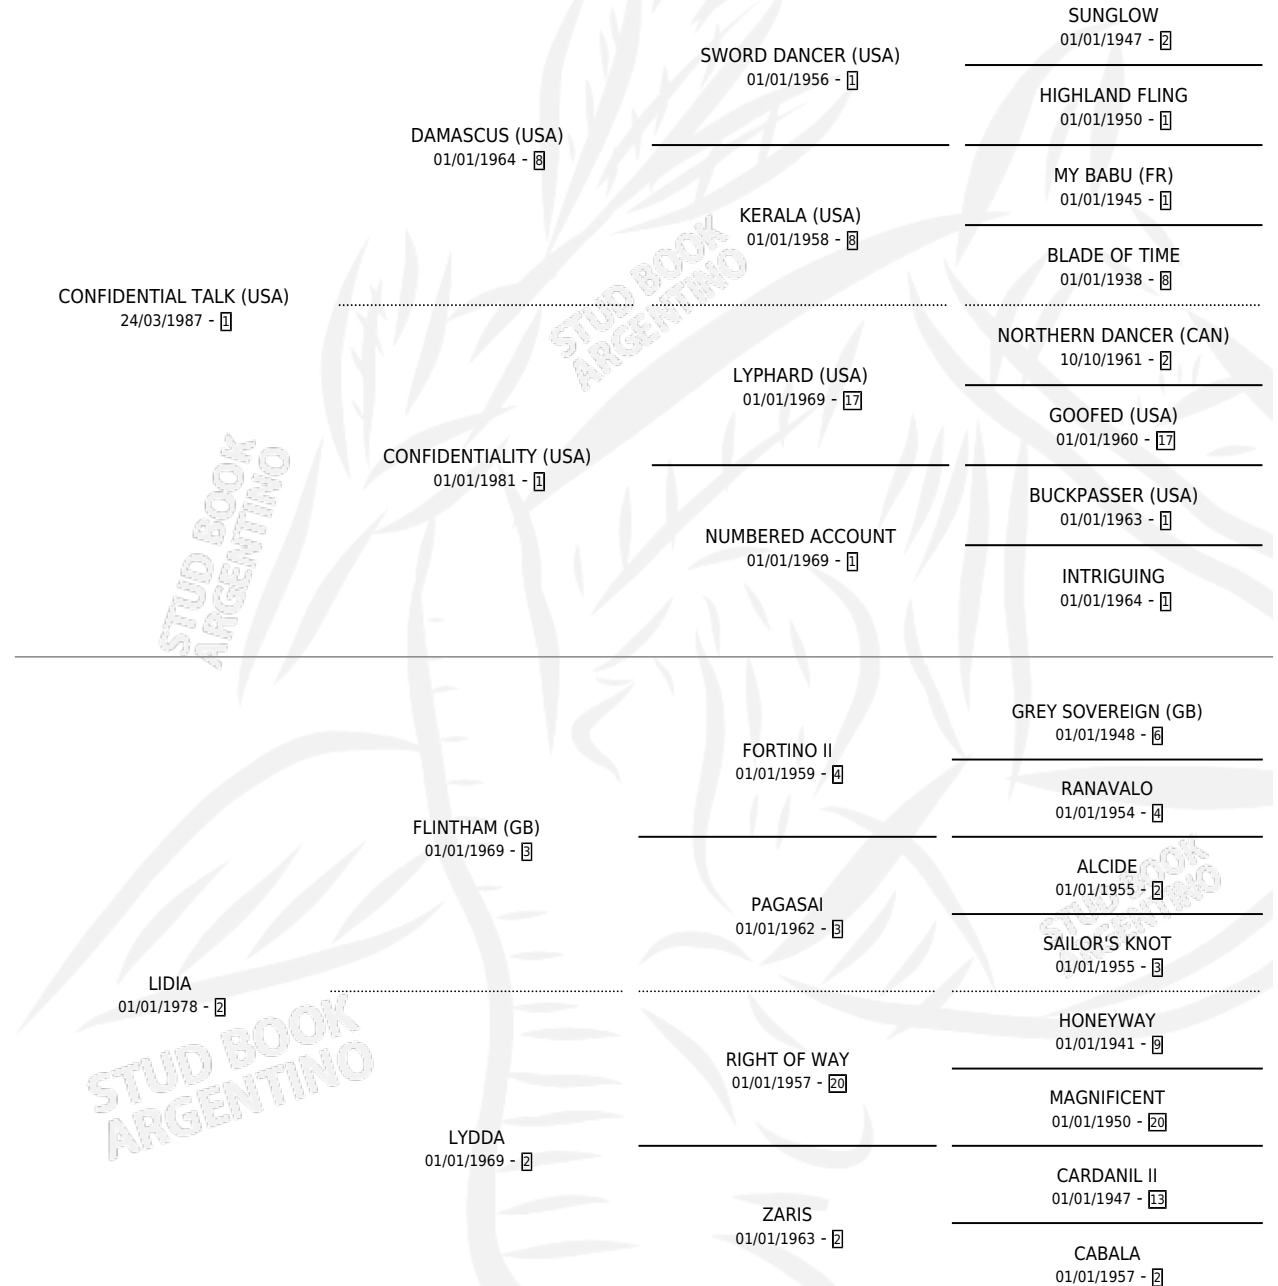

CAPOTIN

por **CONFIDENTIAL TALK (USA)** y **LIDIA** por **FLINTHAM (GB)**

Argentina · Macho · Alazan Tostado · SP · 18/10/1993
Familia 2-u · Volumen 35

ESTADO

TIPIFICACIÓN SANGUÍNEA	X
TIPIFICACIÓN POR ADN	X
PASAPORTE	X
IDENTIFICACIÓN POR MICROCHIP	X
REPRODUCTOR	X

Lugar de nacimiento: La Borinqueña

Criador: La Borinqueña

PEDIGREE

CAMPAÑA

Solo carreras oficiales de Argentina

POR EDAD

EDAD	CC	1°	2°	3°	4°	5°	NP	CLC	CLG	CLCG1	CLGG1	IMPORTE	GANANCIA / CC
3 AÑOS	6	0	0	0	1	0	5	2	0	1	0	\$396	\$66
4 AÑOS	3	1	0	0	0	0	2	0	0	0	0	\$5,700	\$1,900
TOTALES	9	1	0	0	1	0	7	2	0	1	0	\$6,096	\$677
%		11.1%	0.0%	0.0%	11.1%	0.0%	77.8%	22.2%	0.0%	50.0%	0.0%		