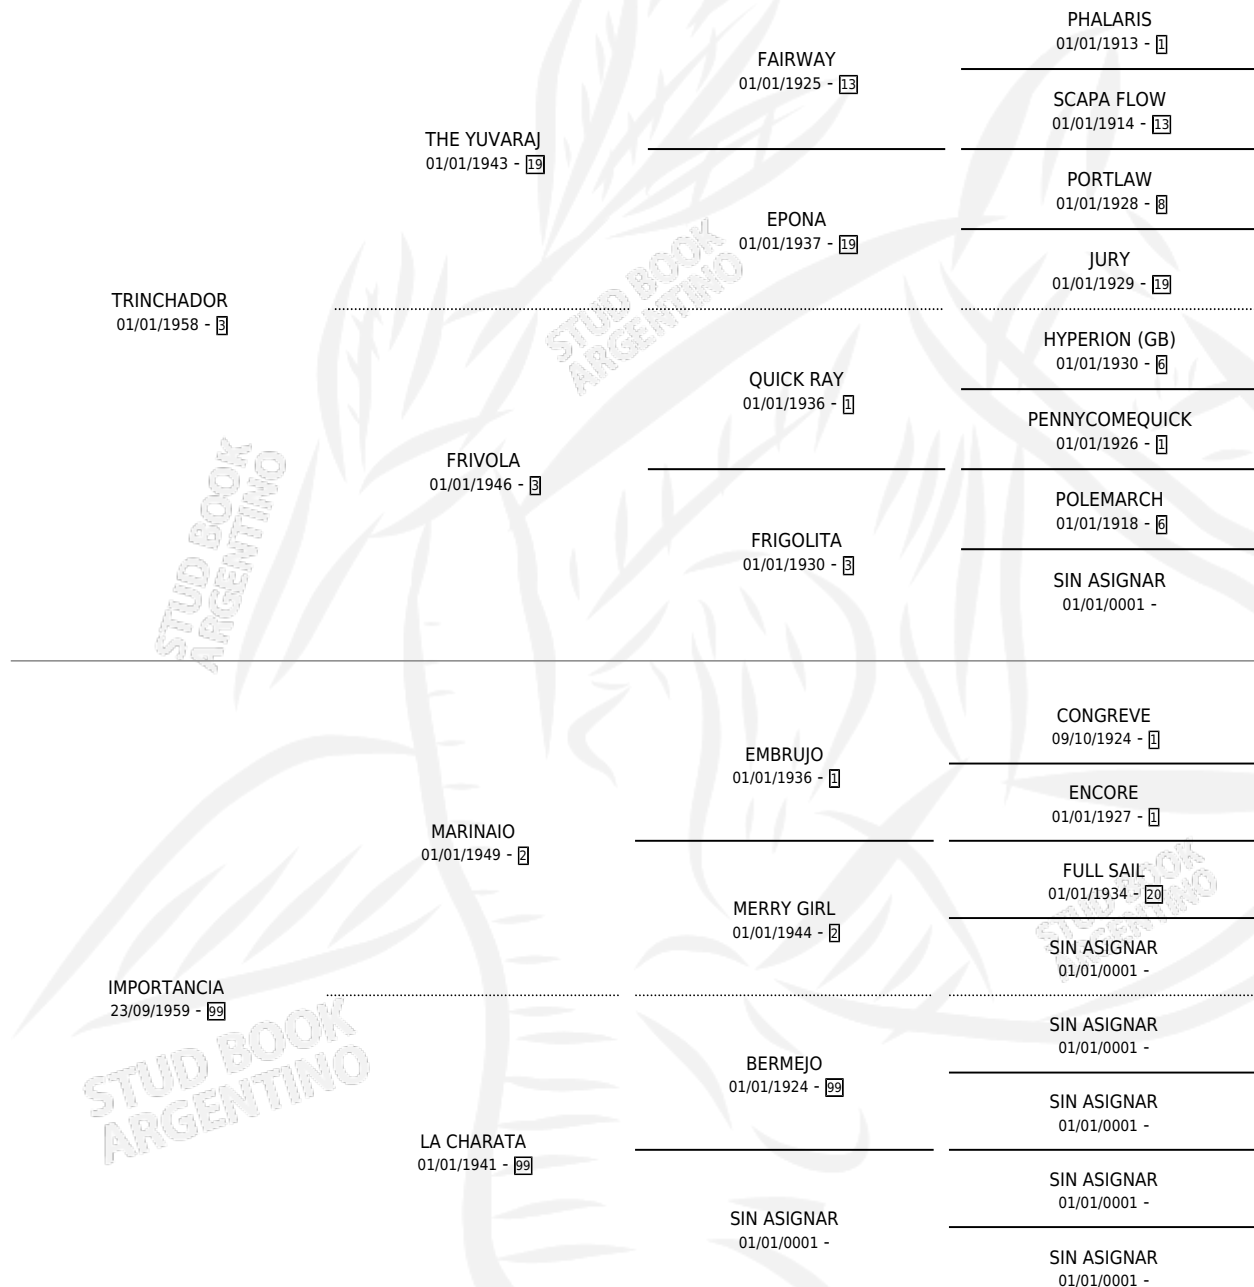

CHEEKY CHOICE

por TRINCHADOR y IMPORTANCIA por MARINAIO

Argentina · Hembra · Alazan · SP · 24/08/1972
Familia 99 · Volumen 28

ESTADO

TIPIFICACIÓN SANGUÍNEA	X
TIPIFICACIÓN POR ADN	X
PASAPORTE	X
IDENTIFICACIÓN POR MICROCHIP	X
REPRODUCTOR	✓

Lugar de nacimiento: Campo particular

Criador: Sin dato

~

HIJOS

	MACHOS	HEMBRAS
2 NACIERON	2	0
1 CORRIERON	1	0
1 GANARON	1	0
0 GANADORES CL	0 GANADORES GR	0 GANADORES G1

PEDIGREE

CAMPAÑA

Solo carreras oficiales de Argentina

Servicios 7 / Nacimientos 2 / Efectividad 28.57%

PADRILLO	PRODUCTO	CRIADOR	1ER SERVICIO	ÚLTIMO SERVICIO
LATIN TOUCH (USA)	∅		09/11/1990	11/11/1990
CASSEVERT	∅		11/11/1988	11/11/1988
CASSEVERT	∅		19/09/1987	18/11/1987
CASSEVERT	∅		14/09/1986	23/11/1986
CASSEVERT	∅		06/12/1985	28/12/1985
DIDEROT	AZULEÑO PIOLA (M A, 28/11/1984)	SIN DATO		
CASSEVERT	IRINEO AZULEÑO (M Z, 30/11/1985)	SIN DATO		