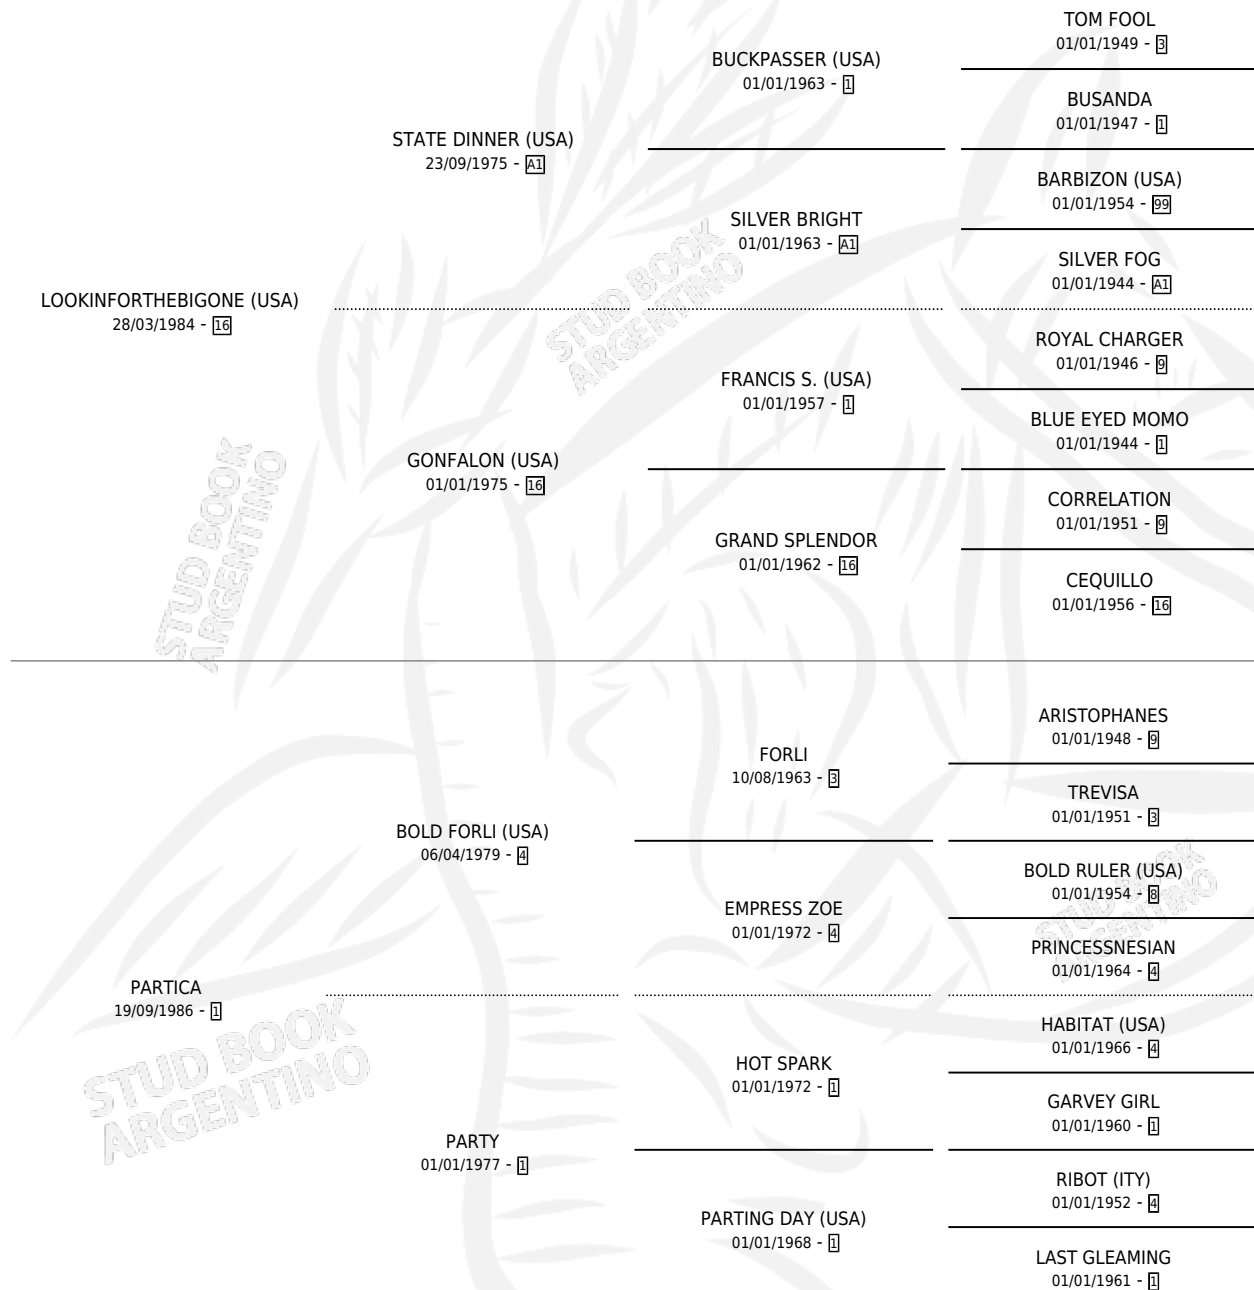

LOOKINFORJUAMPI

por LOOKINFORTHEBIGONE (USA) y PARTICA por BOLD FORLI (USA)

Argentina · Macho · Alazan · SP · 31/10/1993
Familia 1-t · Volumen 35

ESTADO

TIPIFICACIÓN SANGUÍNEA	X
TIPIFICACIÓN POR ADN	X
PASAPORTE	X
IDENTIFICACIÓN POR MICROCHIP	X
REPRODUCTOR	X

Lugar de nacimiento: La Misericordia
Criador: Sin dato

PEDIGREE