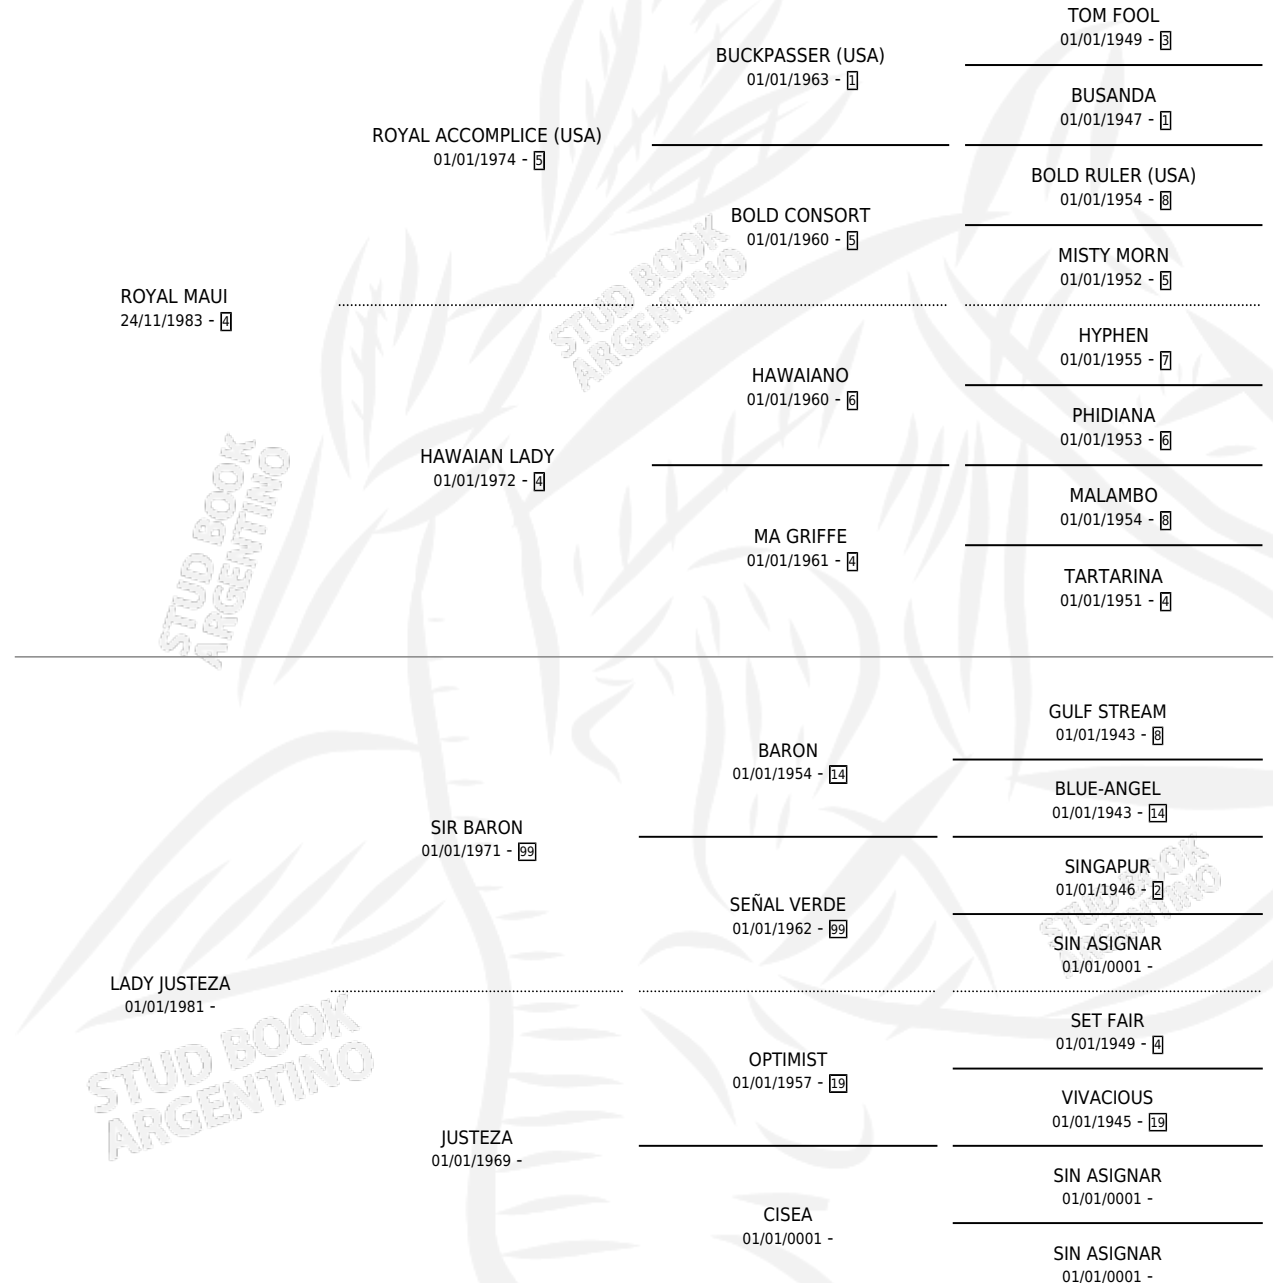

ROYAL MATEO

por ROYAL MAUI y LADY JUSTEZA por SIR BARON

Argentina · Macho · Alazan · SP · 14/11/1993
Familia · Volumen 35

ESTADO

TIPIFICACIÓN SANGUÍNEA	X
TIPIFICACIÓN POR ADN	X
PASAPORTE	X
IDENTIFICACIÓN POR MICROCHIP	X
REPRODUCTOR	X

Lugar de nacimiento: Campo particular

Criador: Sin dato

PEDIGREE

ROYAL MATEO

Datos oficiales del Stud Book Argentino

Documento generado el 05/05/2026

studbook.org.ar