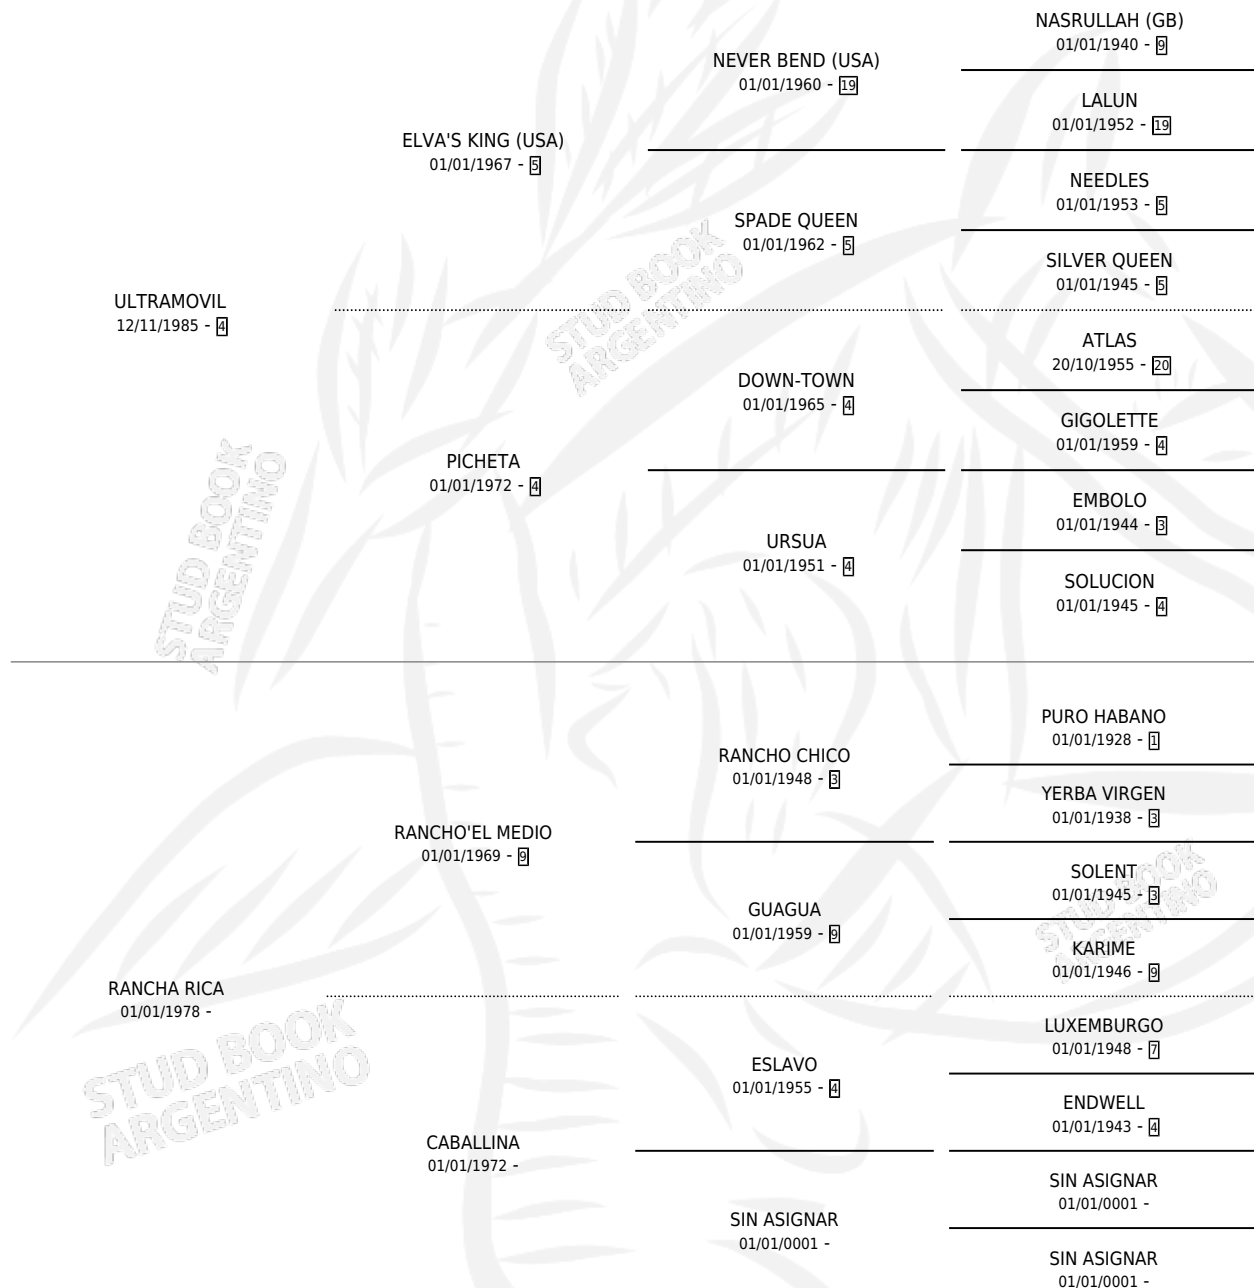

ULTRA LOGRADO

por ULTRAMOVIL y RANCHA RICA por RANCHO'EL MEDIO

Argentina · Macho · Alazan · SP · 06/11/1993
Familia · Volumen 35

ESTADO

TIPIFICACIÓN SANGUÍNEA	X
TIPIFICACIÓN POR ADN	X
PASAPORTE	X
IDENTIFICACIÓN POR MICROCHIP	X
REPRODUCTOR	X

Lugar de nacimiento: Traslasierra
Criador: Sin dato

PEDIGREE

ULTRA LOGRADO

Datos oficiales del Stud Book Argentino

Documento generado el 12/05/2026

studbook.org.ar