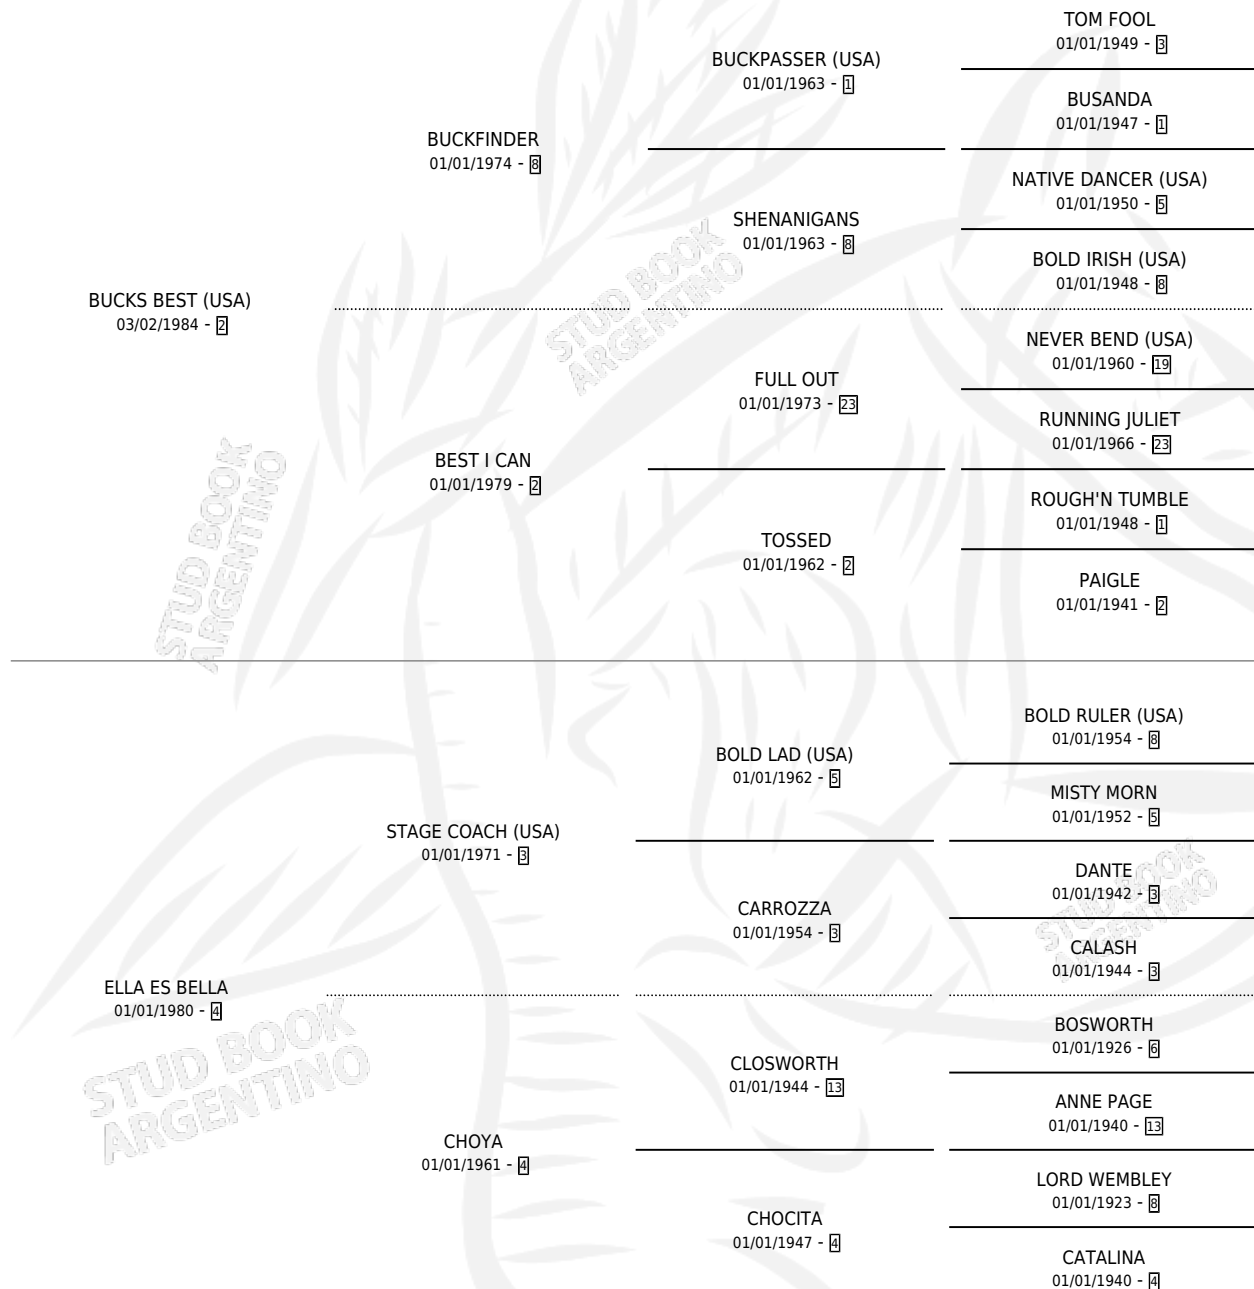

BEST CHOYA

por **BUCKS BEST (USA)** y **ELLA ES BELLA** por **STAGE COACH (USA)**

Argentina · Hembra · Zaino · SP · 01/11/1993
Familia 4-p · Volumen 35

ESTADO

TIPIFICACIÓN SANGUÍNEA	✓
TIPIFICACIÓN POR ADN	X
PASAPORTE	X
IDENTIFICACIÓN POR MICROCHIP	X
REPRODUCTOR	✓

Lugar de nacimiento: Traslasierra
Criador: Sin dato

~

HIJOS

	MACHOS	HEMBRAS
1 NACIERON	0	1
SIN ACTUACIONES		

PEDIGREE

CAMPAÑA

Solo carreras oficiales de Argentina

POR EDAD