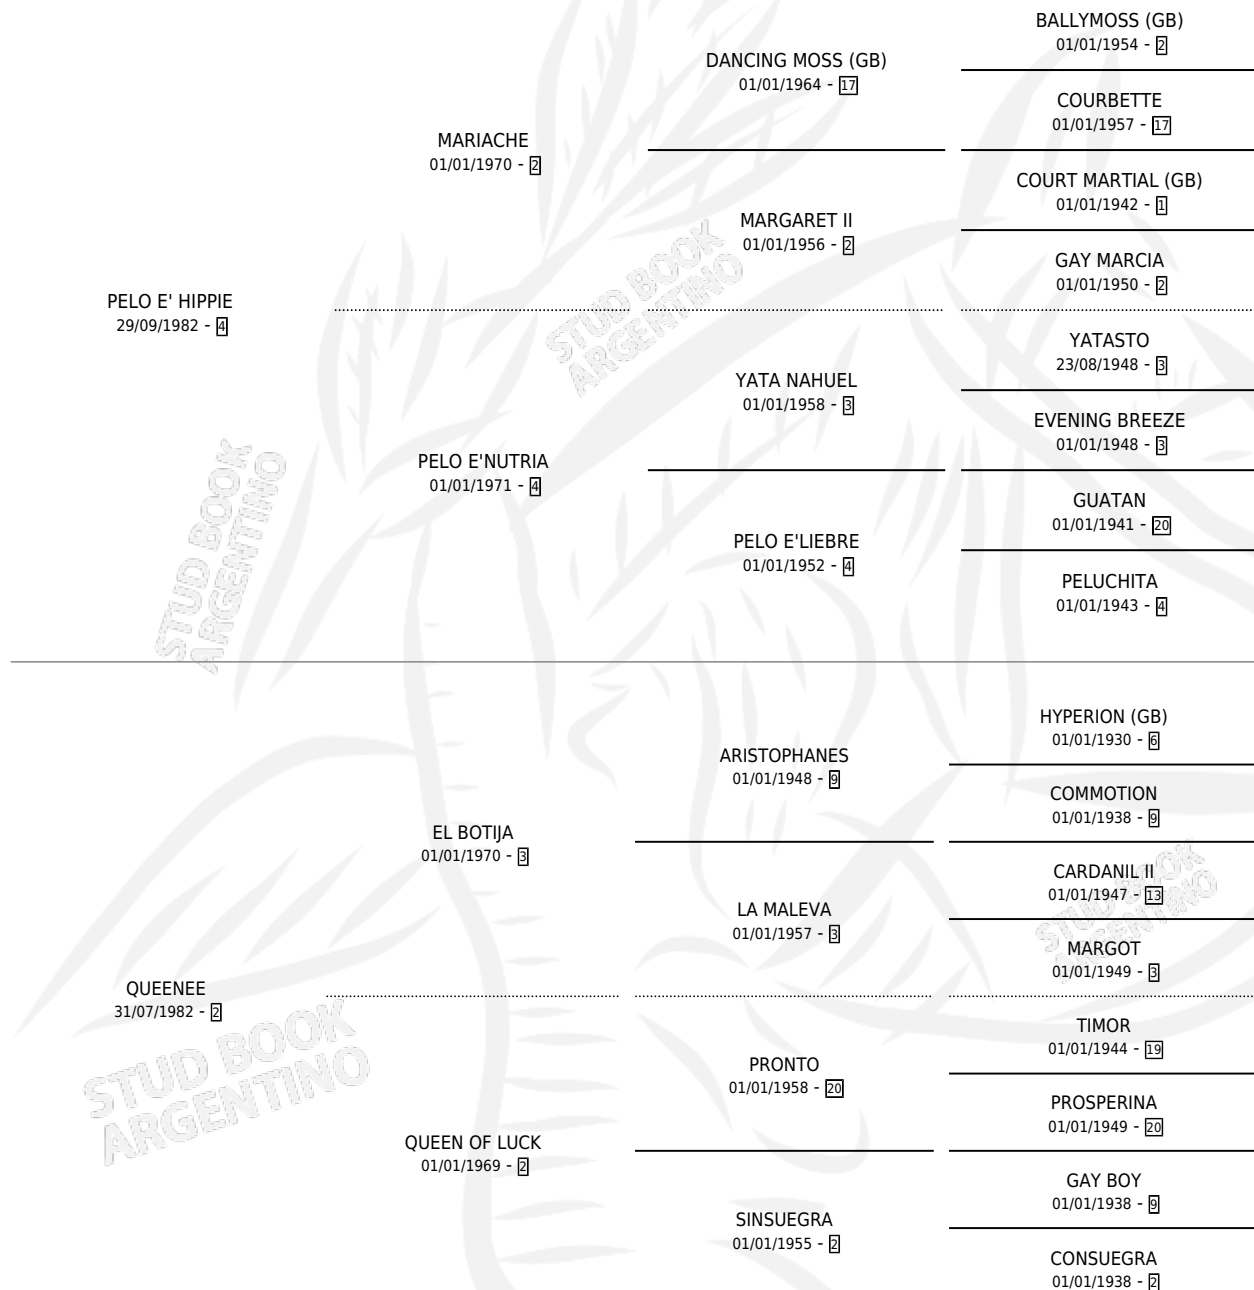

QUINTU MENTADA

por PELO E' HIPPIE y QUEENEE por EL BOTIJA

Argentina · Hembra · Alazan · SP · 02/11/1993
Familia 2-j · Volumen 35

ESTADO

TIPIFICACIÓN SANGUÍNEA	X
TIPIFICACIÓN POR ADN	X
PASAPORTE	X
IDENTIFICACIÓN POR MICROCHIP	X
REPRODUCTOR	X

Lugar de nacimiento: Quintu Panal

Criador: Sin dato

PEDIGREE

QUINTU MENTADA

Datos oficiales del Stud Book Argentino

Documento generado el 10/05/2026

studbook.org.ar