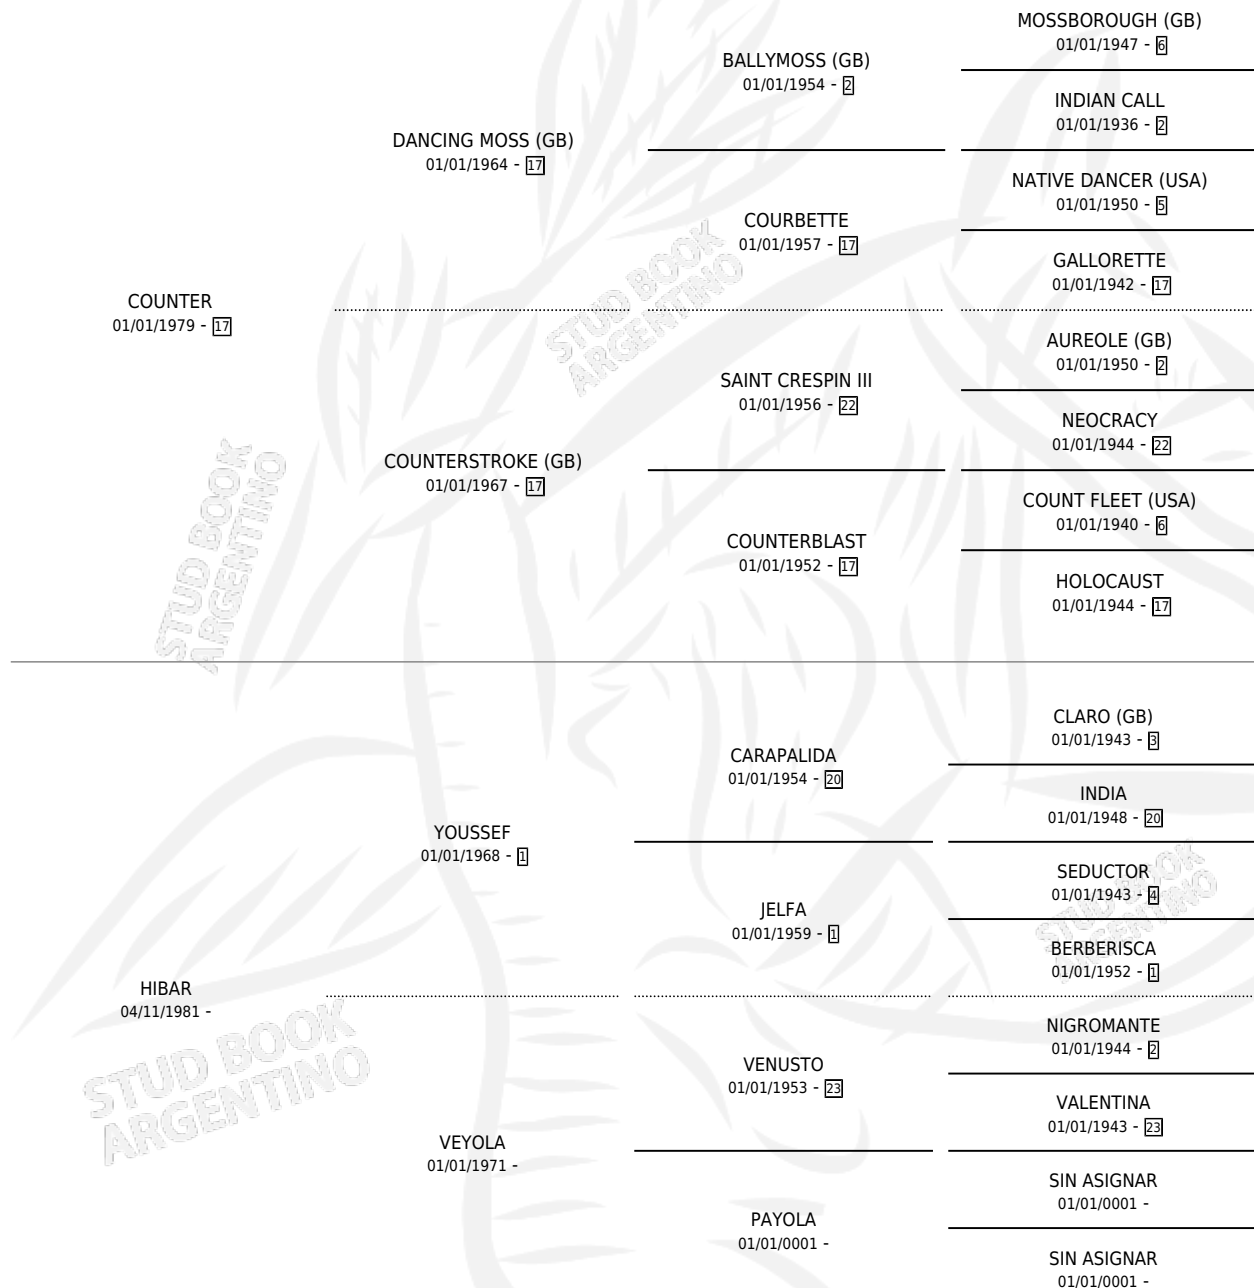

MI CALANDRIA

por COUNTER y HIBAR por YOUSSEF

Argentina · Hembra · Zaino Colorado · SP · 21/11/1993
Familia · Volumen 35

ESTADO

TIPIFICACIÓN SANGUÍNEA	✓
TIPIFICACIÓN POR ADN	X
PASAPORTE	X
IDENTIFICACIÓN POR MICROCHIP	X
REPRODUCTOR	✓

Lugar de nacimiento: Tierra Nuestra

Criador: Tierra Nuestra

PEDIGREE

S

mientos 0 / Efectividad 0.00%

PADRILLO

PRODUCTO

CRIADOR

1ER SERVICIO

ÚLTIMO SERVICIO

SPARTA

∅

21/11/1999

29/11/1999

MI CALANDRIA

Datos oficiales del Stud Book Argentino