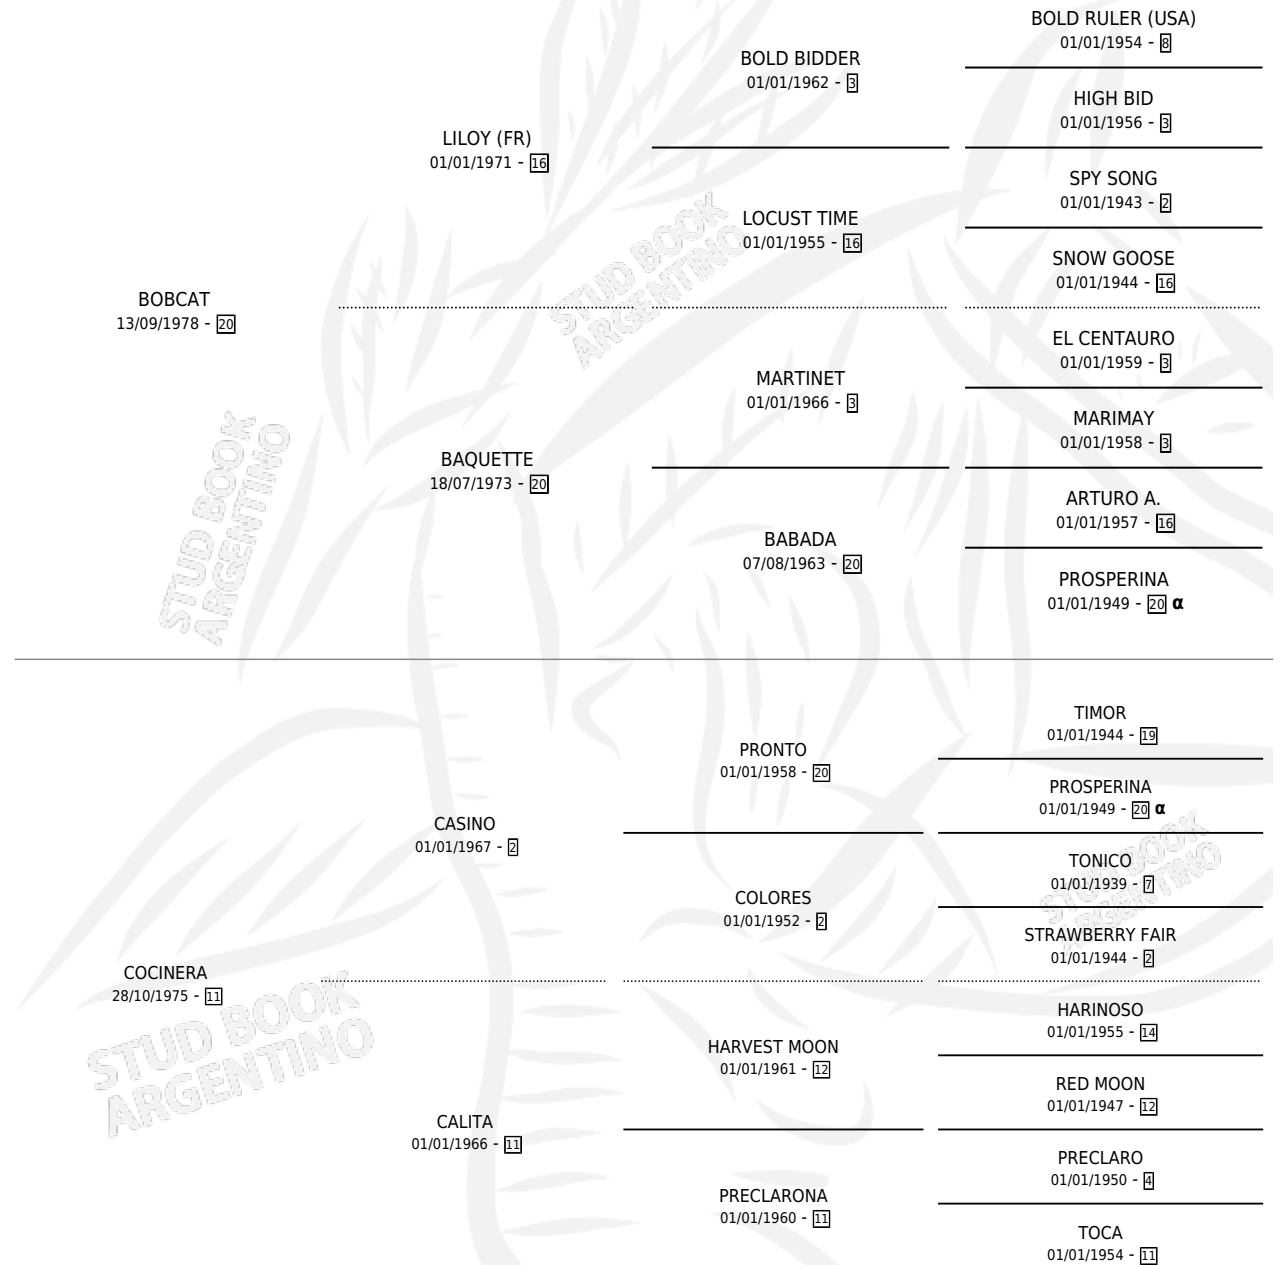

TATSUE

por **BOBCAT** y **COCINERA** por **CASINO**

Argentina · Macho · Zaino · SP · 10/11/1993
Familia 11-g · Volumen 35

ESTADO

TIPIFICACIÓN SANGUÍNEA	X
TIPIFICACIÓN POR ADN	X
PASAPORTE	X
IDENTIFICACIÓN POR MICROCHIP	X
REPRODUCTOR	X

Lugar de nacimiento: Tierra Nuestra
Criador: Tierra Nuestra

PEDIGREE

INBREEDING : α

TATSUE

Datos oficiales del Stud Book Argentino

Documento generado el 05/05/2026

studbook.org.ar