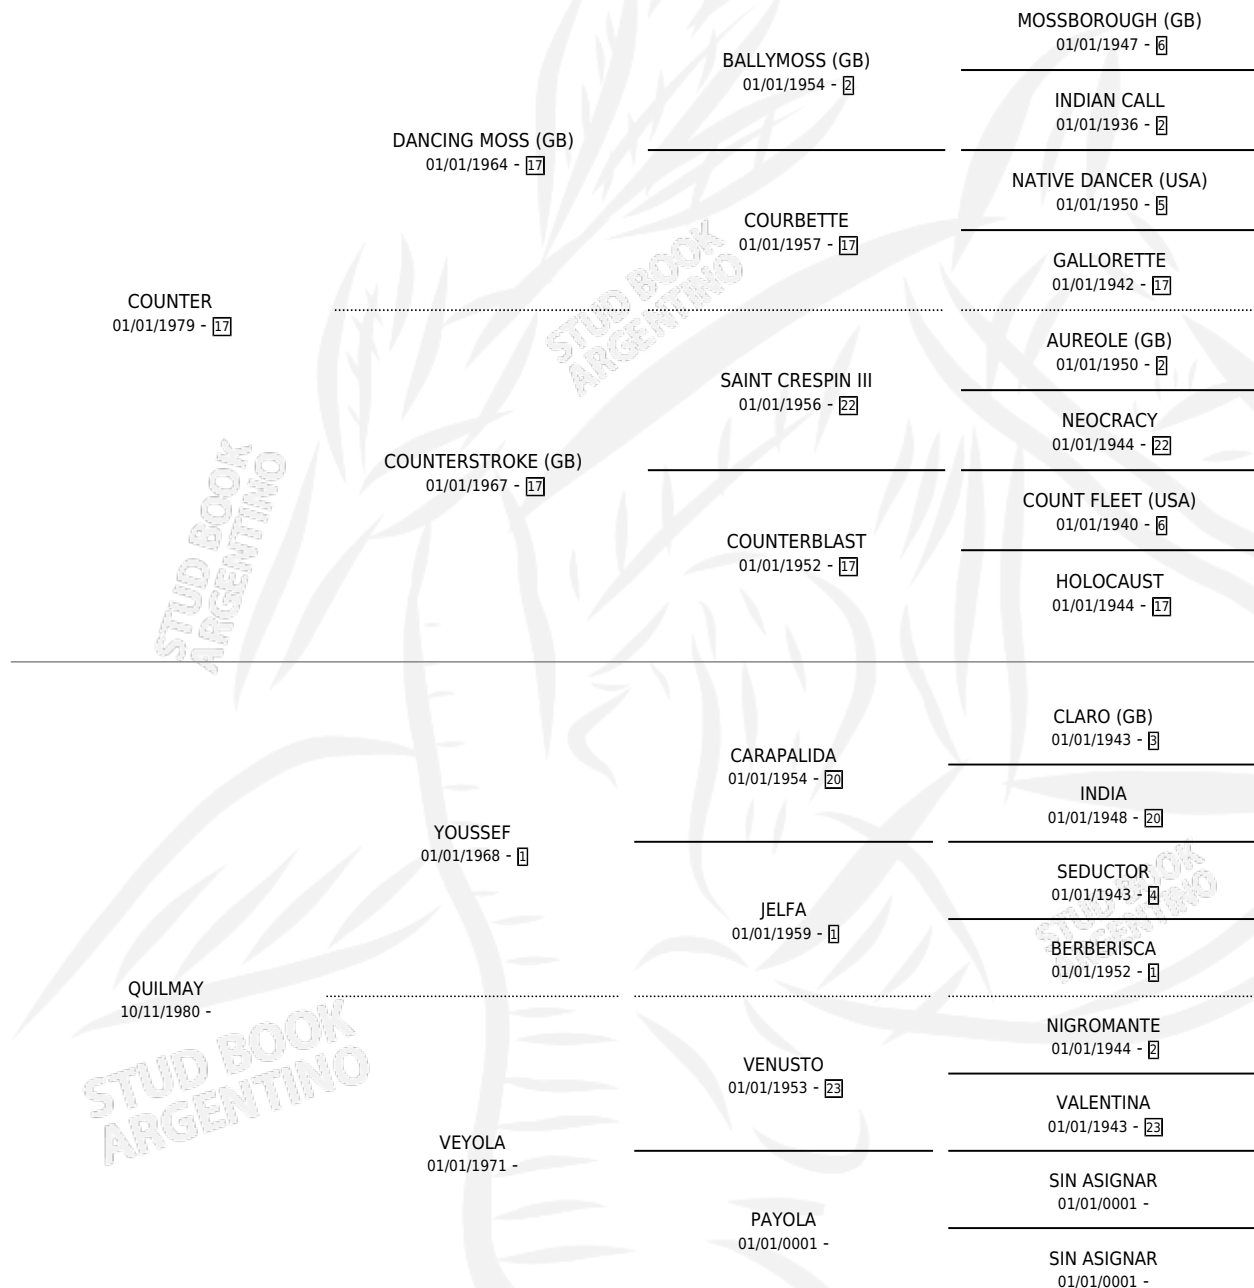

AGUILA PLATEADA

por COUNTER y QUILMAY por YOUSSEF

Argentina · Macho · Zaino Colorado · SP · 26/11/1993
Familia · Volumen 35

ESTADO

TIPIFICACIÓN SANGUÍNEA	X
TIPIFICACIÓN POR ADN	X
PASAPORTE	X
IDENTIFICACIÓN POR MICROCHIP	X
REPRODUCTOR	X

Lugar de nacimiento: Tierra Nuestra
Criador: Tierra Nuestra

PEDIGREE

CAMPAÑA

Solo carreras oficiales de Argentina

POR EDAD

EDAD	CC	1°	2°	3°	4°	5°	NP	CLC	CLG	CLCG1	CLGG1	IMPORTE	GANANCIA / CC
5 AÑOS	5	0	0	0	0	0	5	0	0	0	0	\$0	\$0
TOTALES	5	0	0	0	0	0	5	0	0	0	0	\$0	\$0
%		0.0%	0.0%	0.0%	0.0%	0.0%	100%	0.0%	0.0%	0.0%	0.0%		