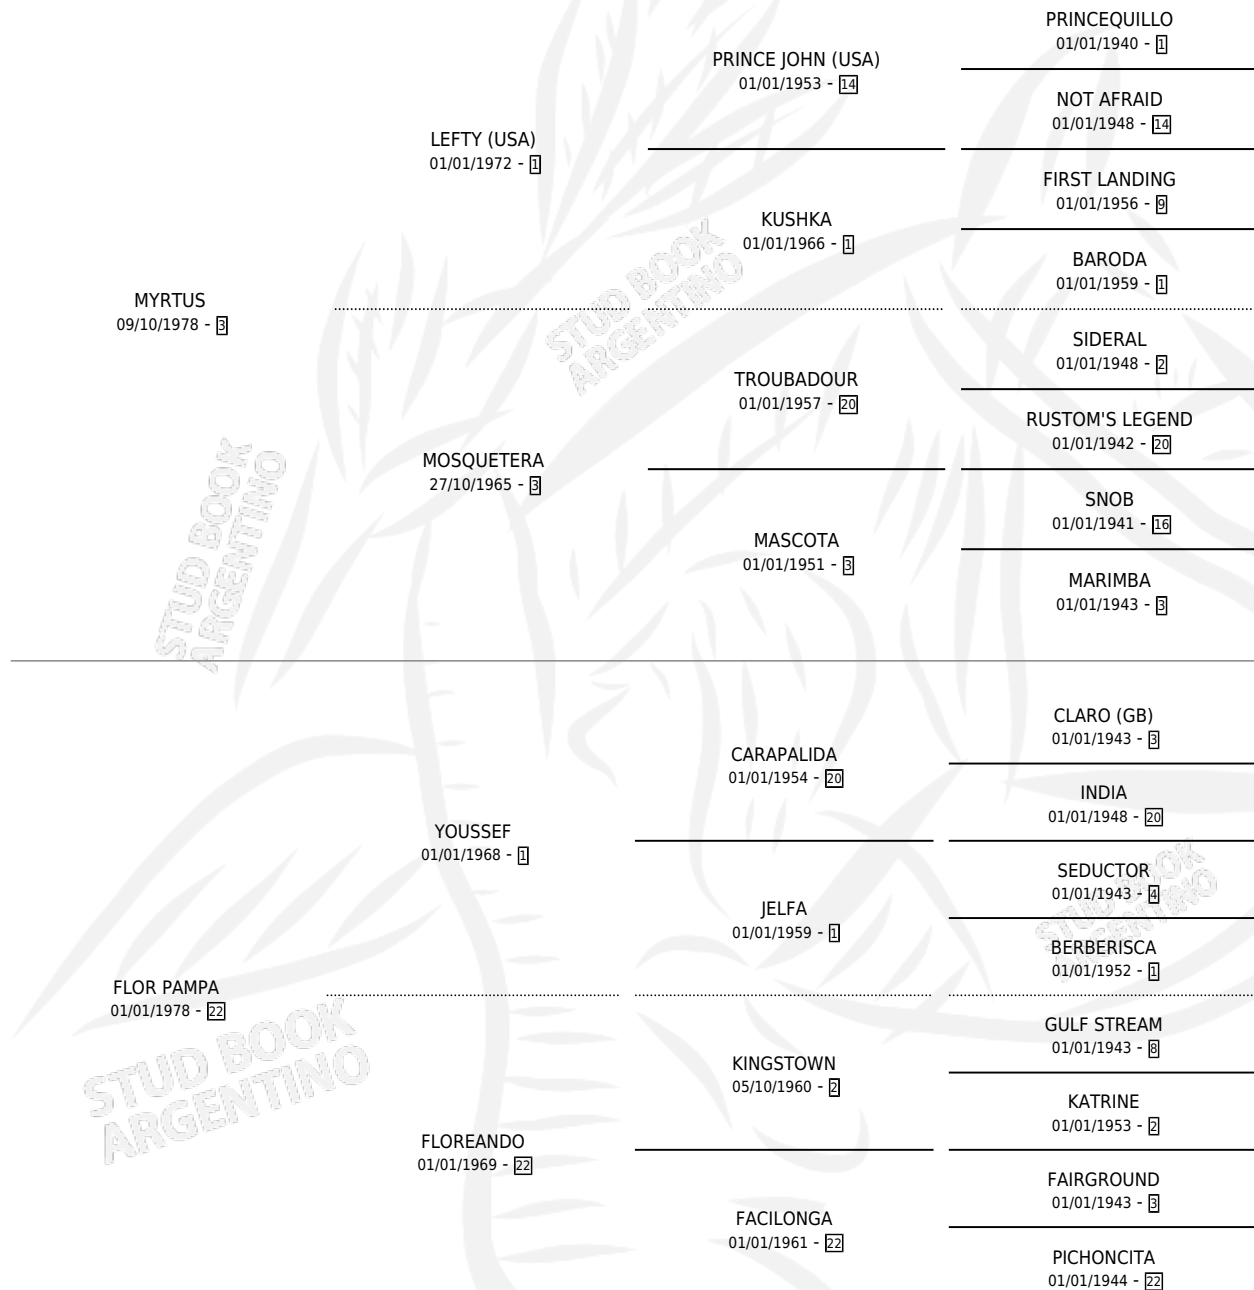

Lugar de nacimiento: Tierra Nuestra

Criador: Tierra Nuestra

~

HIJOS

	MACHOS	HEMBRAS
1 NACIERON	1	0

SIN ACTUACIONES

PEDIGREE

S

mientos 1 / Efectividad 20.00%

PADRILLO	PRODUCTO	CRIADOR	1ER SERVICIO	ÚLTIMO SERVICIO
MASACCIO	∅		08/12/2002	12/12/2002
LITTLE FLOWER	∅		18/12/2001	22/12/2001
MASACCIO	MAS PEQUEÑO (M A, 12/11/2001)	TIERRA NUESTRA	17/11/2000	25/11/2000
WADY	∅		14/10/1999	18/10/1999
WADY	∅		09/12/1997	11/12/1997