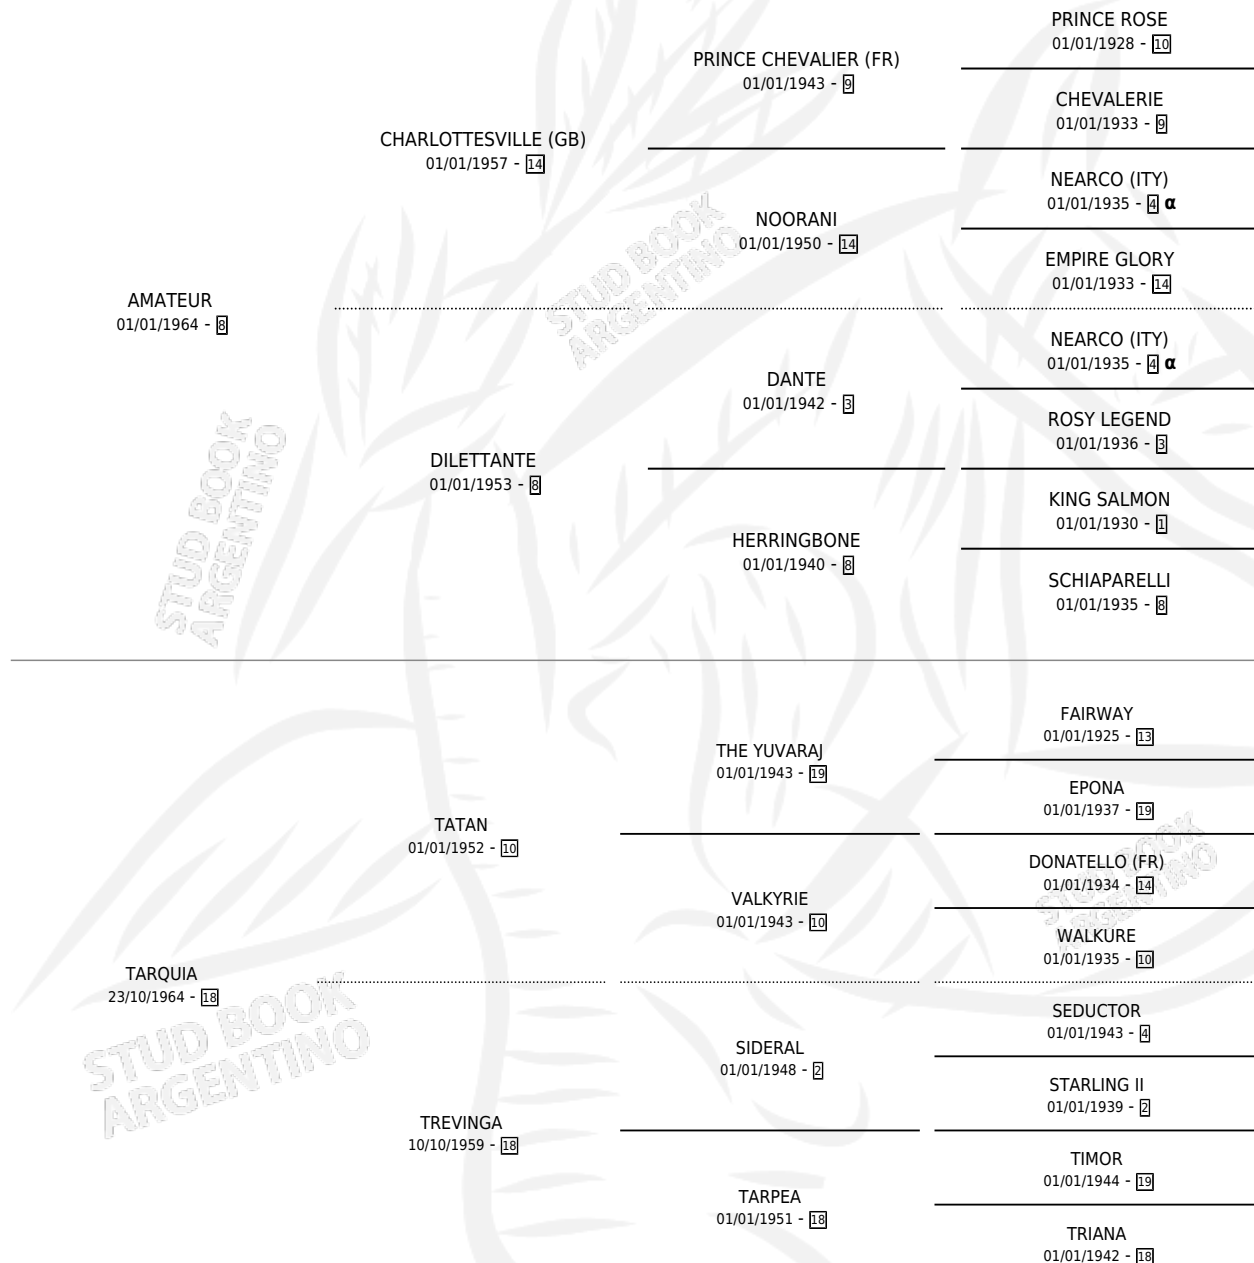

TARQUIA

por **AMATEUR** y **TARQUIA** por **TATAN**

Argentina · Hembra · Alazan · SP · 01/01/1972
Familia 18-a · Volumen 28

ESTADO

TIPIFICACIÓN SANGUÍNEA	X
TIPIFICACIÓN POR ADN	X
PASAPORTE	X
IDENTIFICACIÓN POR MICROCHIP	X
REPRODUCTOR	✓

Lugar de nacimiento: Campo particular
Criador: Haras Vacacion S.A.

~

HIJOS

	MACHOS	HEMBRAS
10 NACIERON	4	6
8 CORRIERON	4	4
7 GANARON	4	3
0 GANADORES CL	0 GANADORES GR	0 GANADORES G1

PEDIGREE

INBREEDING : α

S

cimientos 6 / Efectividad 54.55%

PADRILLO	PRODUCTO	CRIADOR	1ER SERVICIO	ÚLTIMO SERVICIO
DEMORADO	∅		16/10/1993	16/10/1993
MELINDO	∅		21/10/1992	27/10/1992
BID US (USA)	∅		24/09/1991	09/10/1991
BID US (USA)	TATA QUERIDA (H A, 13/09/1991)	VACACION	14/09/1990	14/09/1990
BID US (USA)	∅		05/11/1989	25/11/1989
PUNCTILIO (USA)	TARIFADA (H ZD, 26/10/1989)	VACACION	29/10/1988	18/11/1988
PEPENADOR (USA)	TARTUFF (M AT, 20/10/1988)	VACACION	15/11/1987	15/11/1987
PUNCTILIO (USA)	TASTY (H ZD, 17/10/1987)	SIN DATO	05/11/1986	05/11/1986
PUNCTILIO (USA)	∅		16/11/1985	16/11/1985
MARIACHE	TABERNARIO (M AT, 24/10/1985)	SIN DATO		
PEPENADOR (USA)	TARPEPE (M A, 21/09/1984)	SIN DATO		