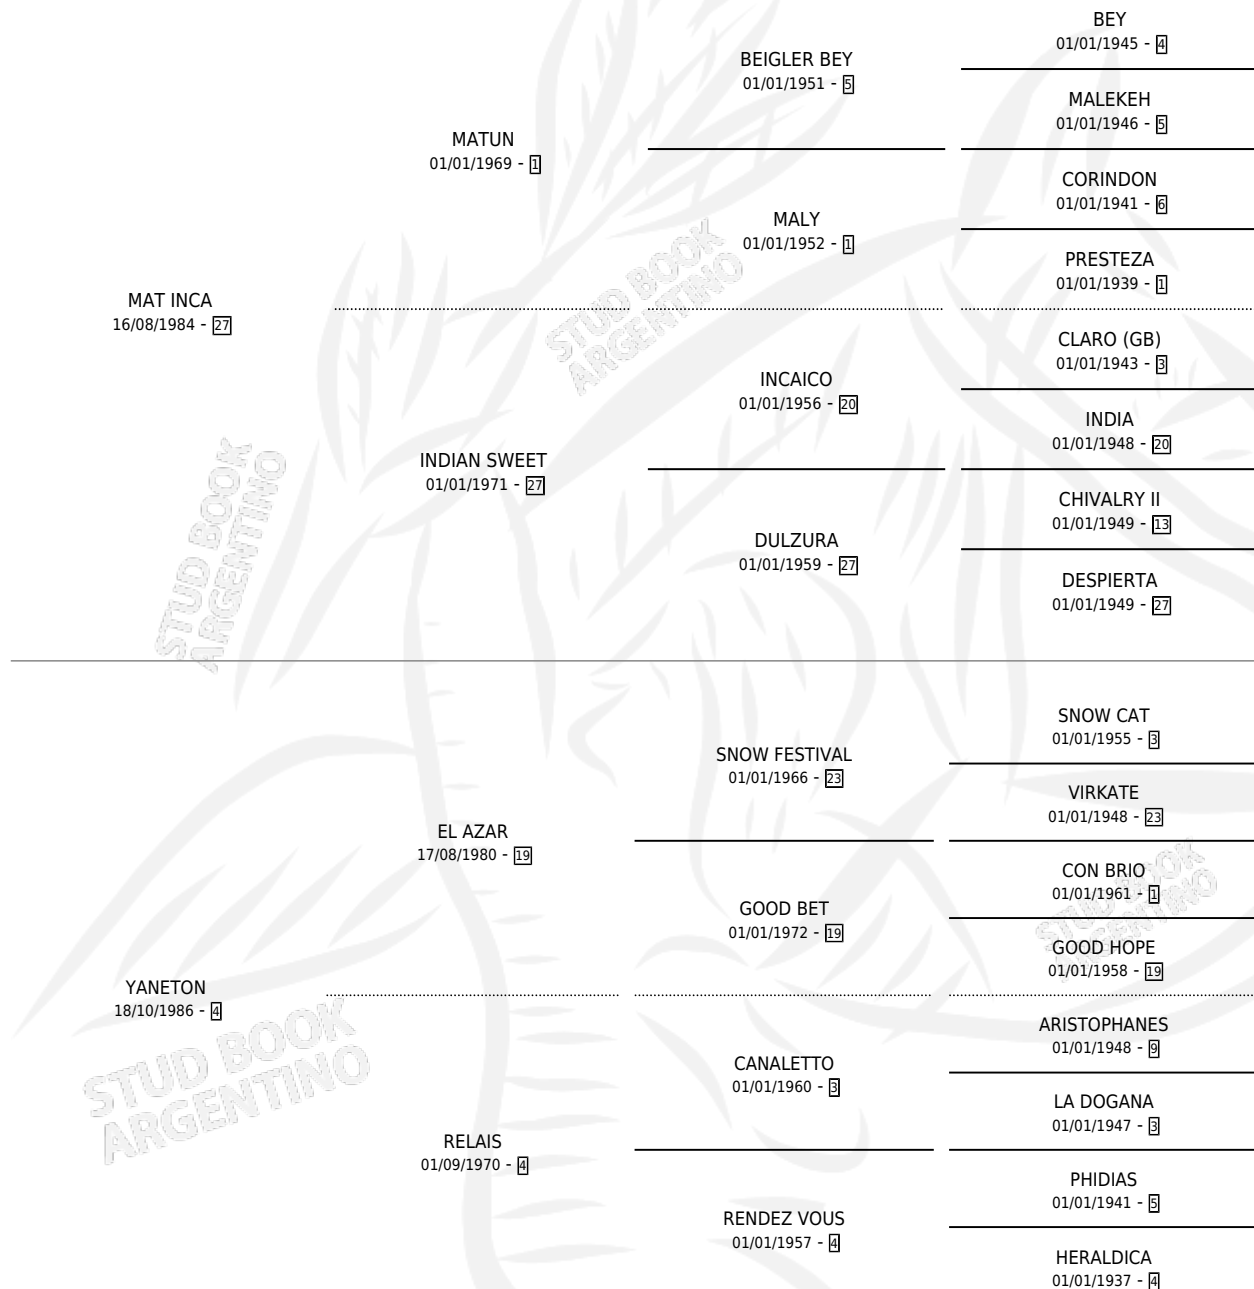

DUQUE RAUL

por MAT INCA y YANETON por EL AZAR

Argentina · Macho · Alazan · SP · 27/11/1993
Familia 4-d · Volumen 35

ESTADO

TIPIFICACIÓN SANGUÍNEA	X
TIPIFICACIÓN POR ADN	X
PASAPORTE	X
IDENTIFICACIÓN POR MICROCHIP	X
REPRODUCTOR	X

Lugar de nacimiento: Don Goyo

Criador: Sin dato

PEDIGREE