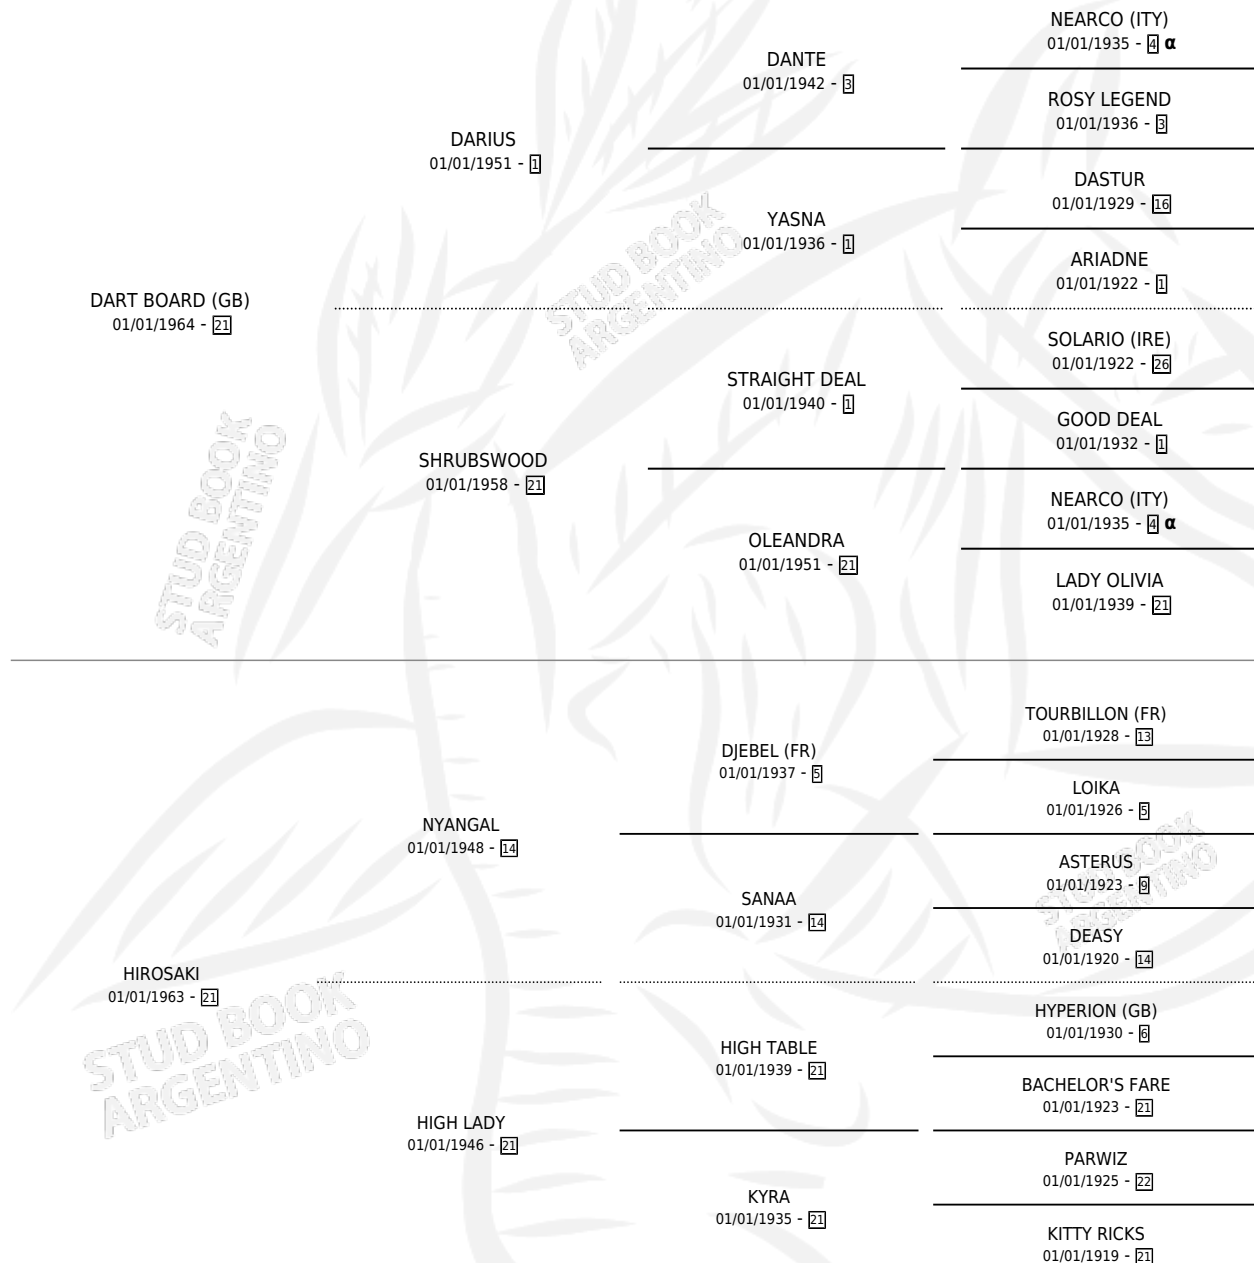

FUYITA

por **DART BOARD (GB)** y **HIROSAKI** por **NYANGAL**

Argentina · Hembra · Zaino Colorado · SP · 01/01/1972
Familia 21-a · Volumen 28

ESTADO

TIPIFICACIÓN SANGUÍNEA	X
TIPIFICACIÓN POR ADN	X
PASAPORTE	X
IDENTIFICACIÓN POR MICROCHIP	X
REPRODUCTOR	✓

Lugar de nacimiento: Campo particular

Criador: La Biznaga

~

HIJOS

	MACHOS	HEMBRAS
8 NACIERON	5	3
4 CORRIERON	2	2
4 GANARON	2	2
1 GANADORES CL	1 GANADORES GR	0 GANADORES G1

PEDIGREE

INBREEDING : α

CAMPAÑA

Solo carreras oficiales de Argentina

POR EDAD

EDAD	CC	1°	2°	3°	4°	5°	NP	CLC	CLG	CLCG1	CLGG1	IMPORTE	GANANCIA / CC
4 AÑOS	1	0	0	1	0	0	0	0	0	0	0	\$18,600	\$18,600
5 AÑOS	1	1	0	0	0	0	0	0	0	0	0	\$96,000	\$96,000
TOTALES	2	1	0	1	0	0	0	0	0	0	0	\$114,600	\$57,300
%		50.0%	0.0%	50.0%	0.0%	0.0%	0.0%	0.0%	0.0%	0.0%	0.0%		

Ganadora en Palermo - \$114,600, a los 5 años.

POR DISTANCIA

HIPODROMO	CC	1°	2°	3°	4°	5°	NP	CLC	CLG	CLCG1	CLGG1	IMPORTE
PALERMO	2	1	0	1	0	0	0	0	0	0	0	\$114,600
2500 MTS	1	1	0	0	0	0	0	0	0	0	0	\$96,000
1600 MTS	1	0	0	1	0	0	0	0	0	0	0	\$18,600