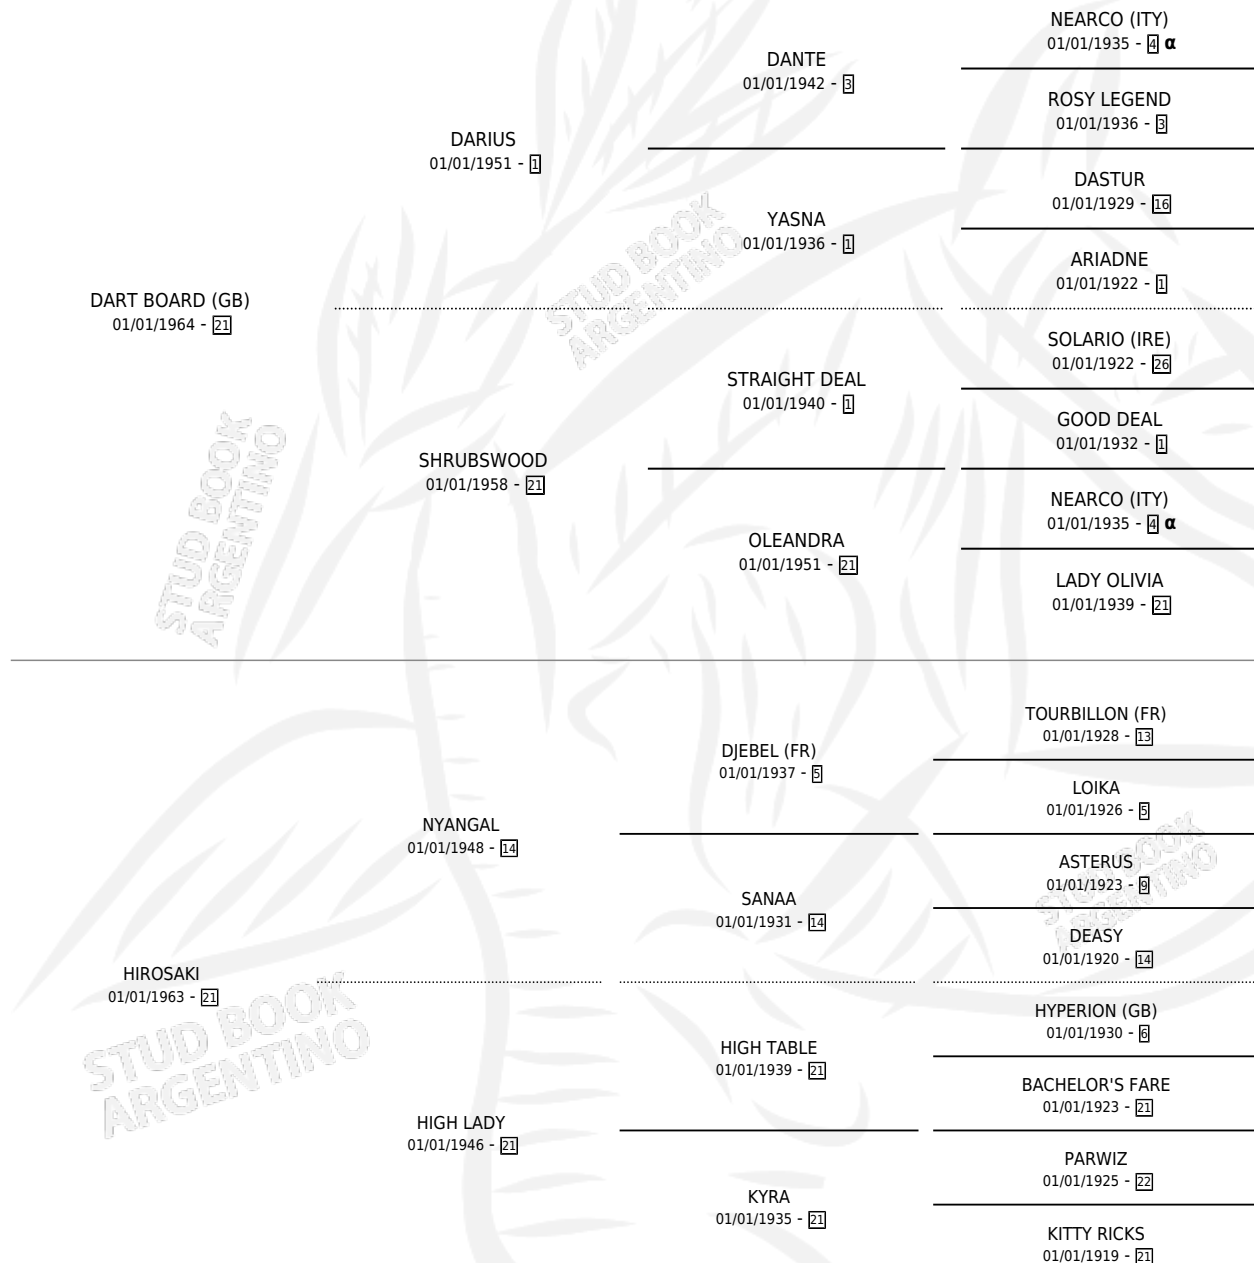

FUYITA

por **DART BOARD (GB)** y **HIROSAKI** por **NYANGAL**

Argentina · Hembra · Zaino Colorado · SP · 01/01/1972
Familia 21-a · Volumen 28

ESTADO

TIPIFICACIÓN SANGUÍNEA	X
TIPIFICACIÓN POR ADN	X
PASAPORTE	X
IDENTIFICACIÓN POR MICROCHIP	X
REPRODUCTOR	✓

Lugar de nacimiento: Campo particular

Criador: La Biznaga

~

HIJOS

	MACHOS	HEMBRAS
8 NACIERON	5	3
4 CORRIERON	2	2
4 GANARON	2	2

1	1	0
GANADORES CL	GANADORES GR	GANADORES G1

PEDIGREE

INBREEDING : α

CAMPAÑA

Solo carreras oficiales de Argentina

POR EDAD

EDAD	CC	1°	2°	3°	4°	5°	NP	CLC	CLG	CLCG1	CLGG1	IMPORTE	GANANCIA / CC
4 AÑOS	1	0	0	1	0	0	0	0	0	0	0	\$18,600	\$18,600
5 AÑOS	1	1	0	0	0	0	0	0	0	0	0	\$96,000	\$96,000
TOTALES	2	1	0	1	0	0	0	0	0	0	0	\$114,600	\$57,300
%		50.0%	0.0%	50.0%	0.0%	0.0%	0.0%	0.0%	0.0%	0.0%	0.0%		

Ganadora en Palermo - \$114,600, a los 5 años.

POR DISTANCIA

HIPODROMO	CC	1°	2°	3°	4°	5°	NP	CLC	CLG	CLCG1	CLGG1	IMPORTE
PALERMO	2	1	0	1	0	0	0	0	0	0	0	\$114,600
2500 MTS	1	1	0	0	0	0	0	0	0	0	0	\$96,000
1600 MTS	1	0	0	1	0	0	0	0	0	0	0	\$18,600