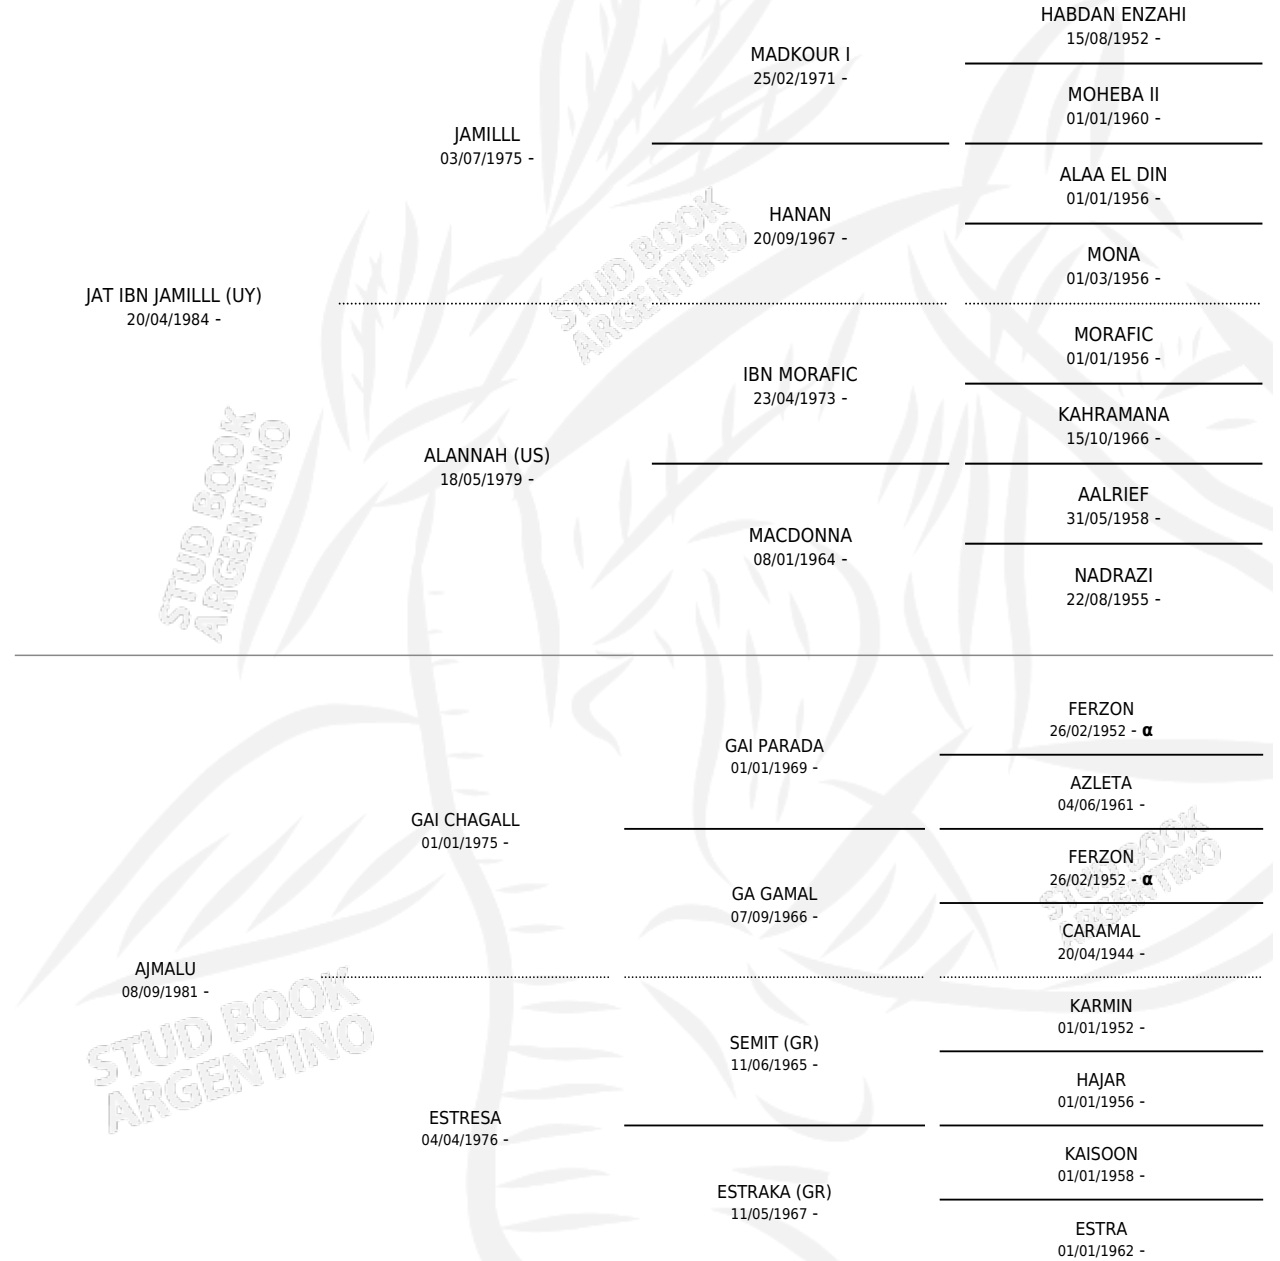

LOAL BRACERA

por JAT IBN JAMILL (UY) y AJMALU por GAI CHAGALL

Argentina · Hembra · Alazan o Tordillo · AP · 07/12/1993
Familia · Volumen 35

ESTADO

TIPIFICACIÓN SANGUÍNEA	X
TIPIFICACIÓN POR ADN	X
PASAPORTE	X
IDENTIFICACIÓN POR MICROCHIP	X
REPRODUCTOR	X

Lugar de nacimiento: Lomas Altas

Criador: Lomas Altas

PEDIGREE

INBREEDING : α

LOAL BRACERA

Datos oficiales del Stud Book Argentino

Documento generado el 09/05/2026

studbook.org.ar