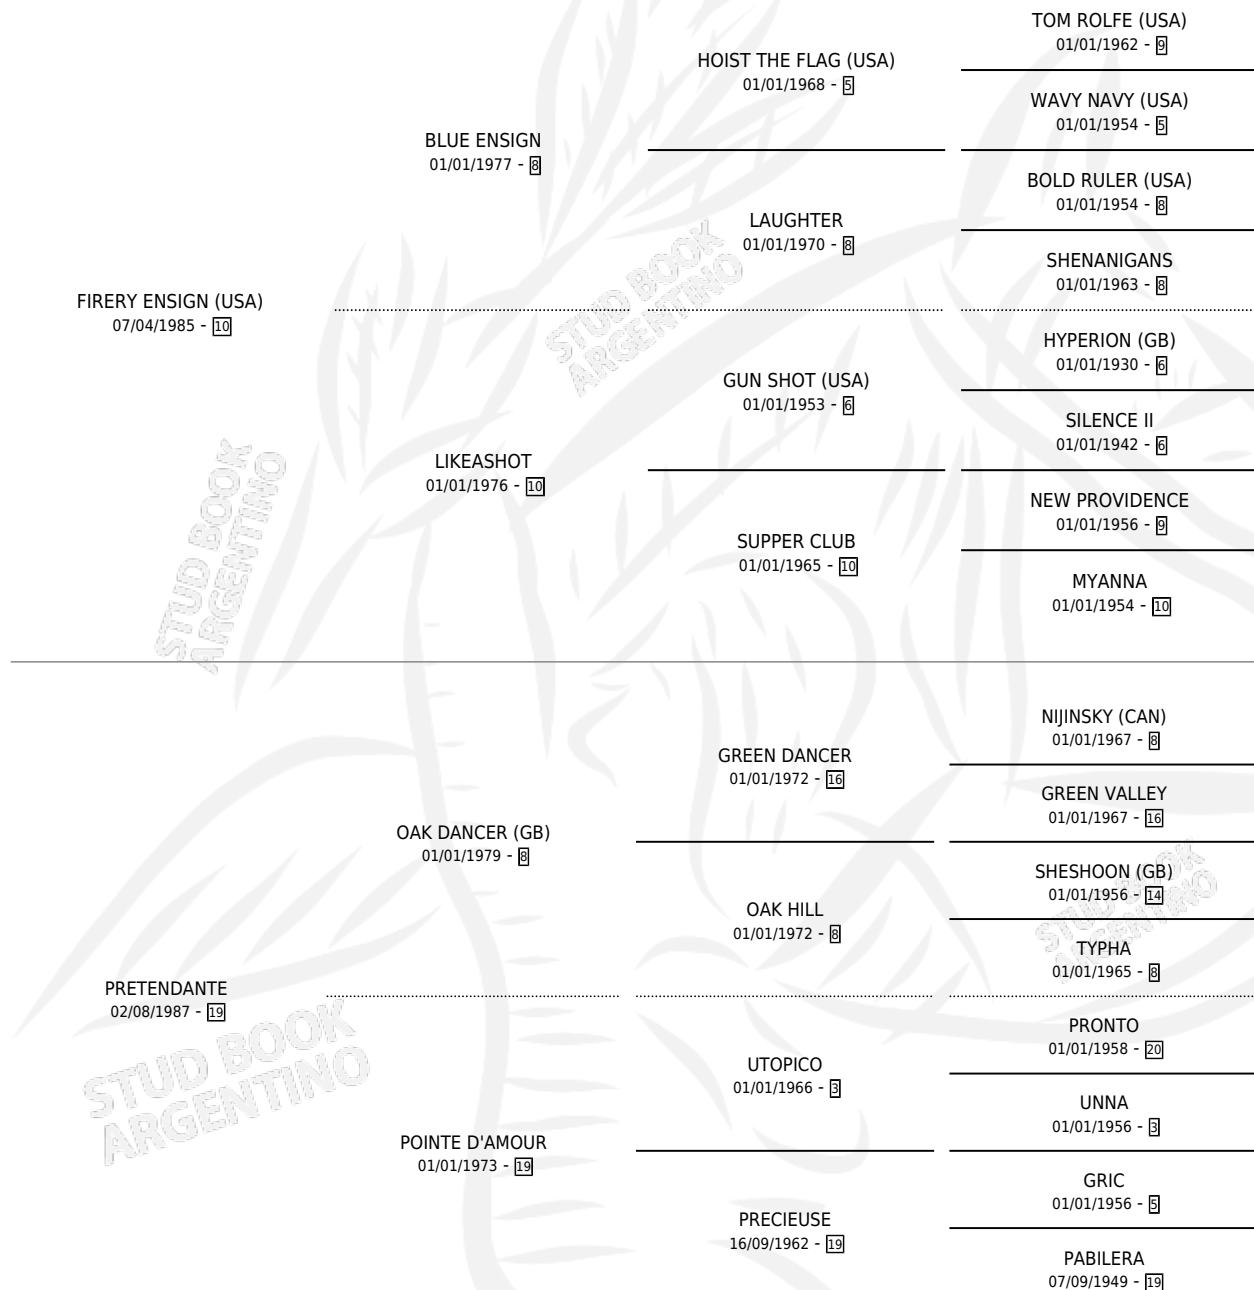

PREVENANT

por **FIRERY ENSIGN (USA)** y **PRETENDANTE** por **OAK DANCER (GB)**

Argentina · Macho · Tordillo · SP · 30/10/1993
Familia 19-c · Volumen 35

ESTADO

TIPIFICACIÓN SANGUÍNEA	X
TIPIFICACIÓN POR ADN	X
PASAPORTE	X
IDENTIFICACIÓN POR MICROCHIP	X
REPRODUCTOR	X

Lugar de nacimiento: Las Ortigas
Criador: Las Ortigas

PEDIGREE

CAMPAÑA

Solo carreras oficiales de Argentina

POR EDAD

EDAD	CC	1°	2°	3°	4°	5°	NP	CLC	CLG	CLCG1	CLGG1	IMPORTE	GANANCIA / CC
3 AÑOS	6	0	0	0	0	0	6	0	0	0	0	\$0	\$0
4 AÑOS	3	2	0	0	0	0	1	0	0	0	0	\$9,800	\$3,267
TOTALES	9	2	0	0	0	0	7	0	0	0	0	\$9,800	\$1,089
%		22.2%	0.0%	0.0%	0.0%	0.0%	77.8%	0.0%	0.0%	0.0%	0.0%		