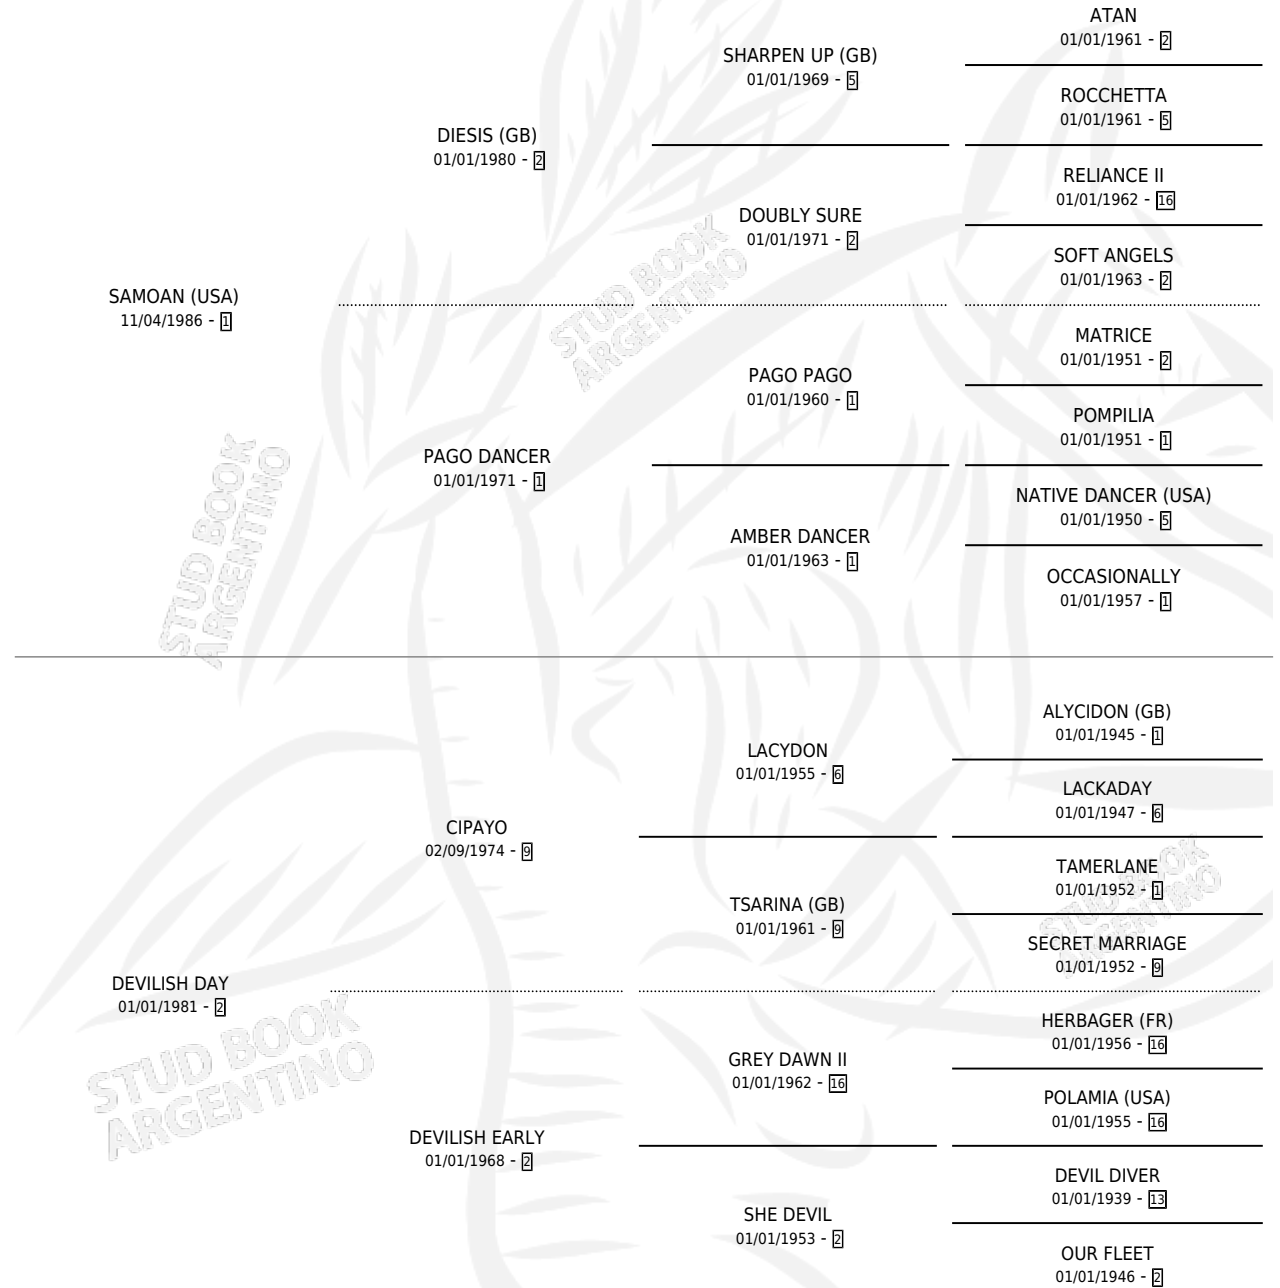

DOUBLE

por SAMOAN (USA) y DEVILISH DAY por CIPAYO

Argentina · Macho · Zaino · SP · 01/11/1993
Familia 2-j · Volumen 35

ESTADO

TIPIFICACIÓN SANGUÍNEA	X
TIPIFICACIÓN POR ADN	X
PASAPORTE	X
IDENTIFICACIÓN POR MICROCHIP	X
REPRODUCTOR	X

Lugar de nacimiento: Las Ortigas

Criador: Las Ortigas

PEDIGREE

DOUBLE

Datos oficiales del Stud Book Argentino

Documento generado el 24/04/2026

studbook.org.ar