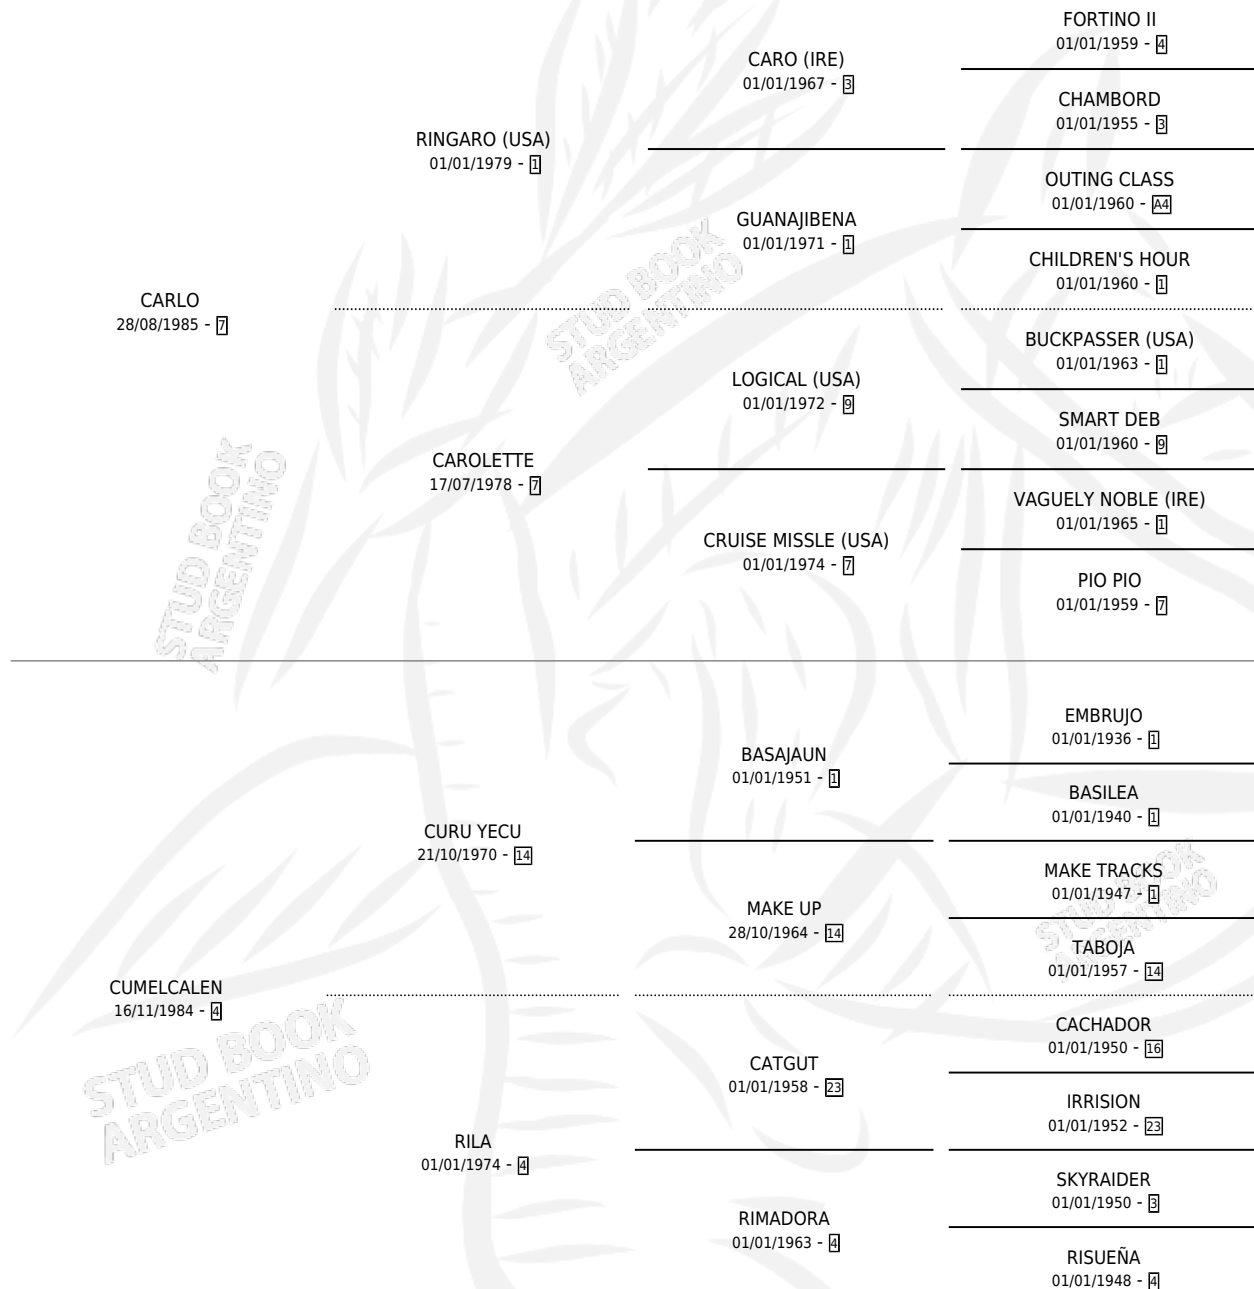

MOLDENSE

por CARLO y CUMELCALEN por CURU YECU

Argentina · Macho · Zaino · SP · 22/11/1993
Familia 4-d · Volumen 35

ESTADO

TIPIFICACIÓN SANGUÍNEA	X
TIPIFICACIÓN POR ADN	X
PASAPORTE	X
IDENTIFICACIÓN POR MICROCHIP	X
REPRODUCTOR	X

Lugar de nacimiento: Don Tito

Criador: Barbe Sergio E.

PEDIGREE