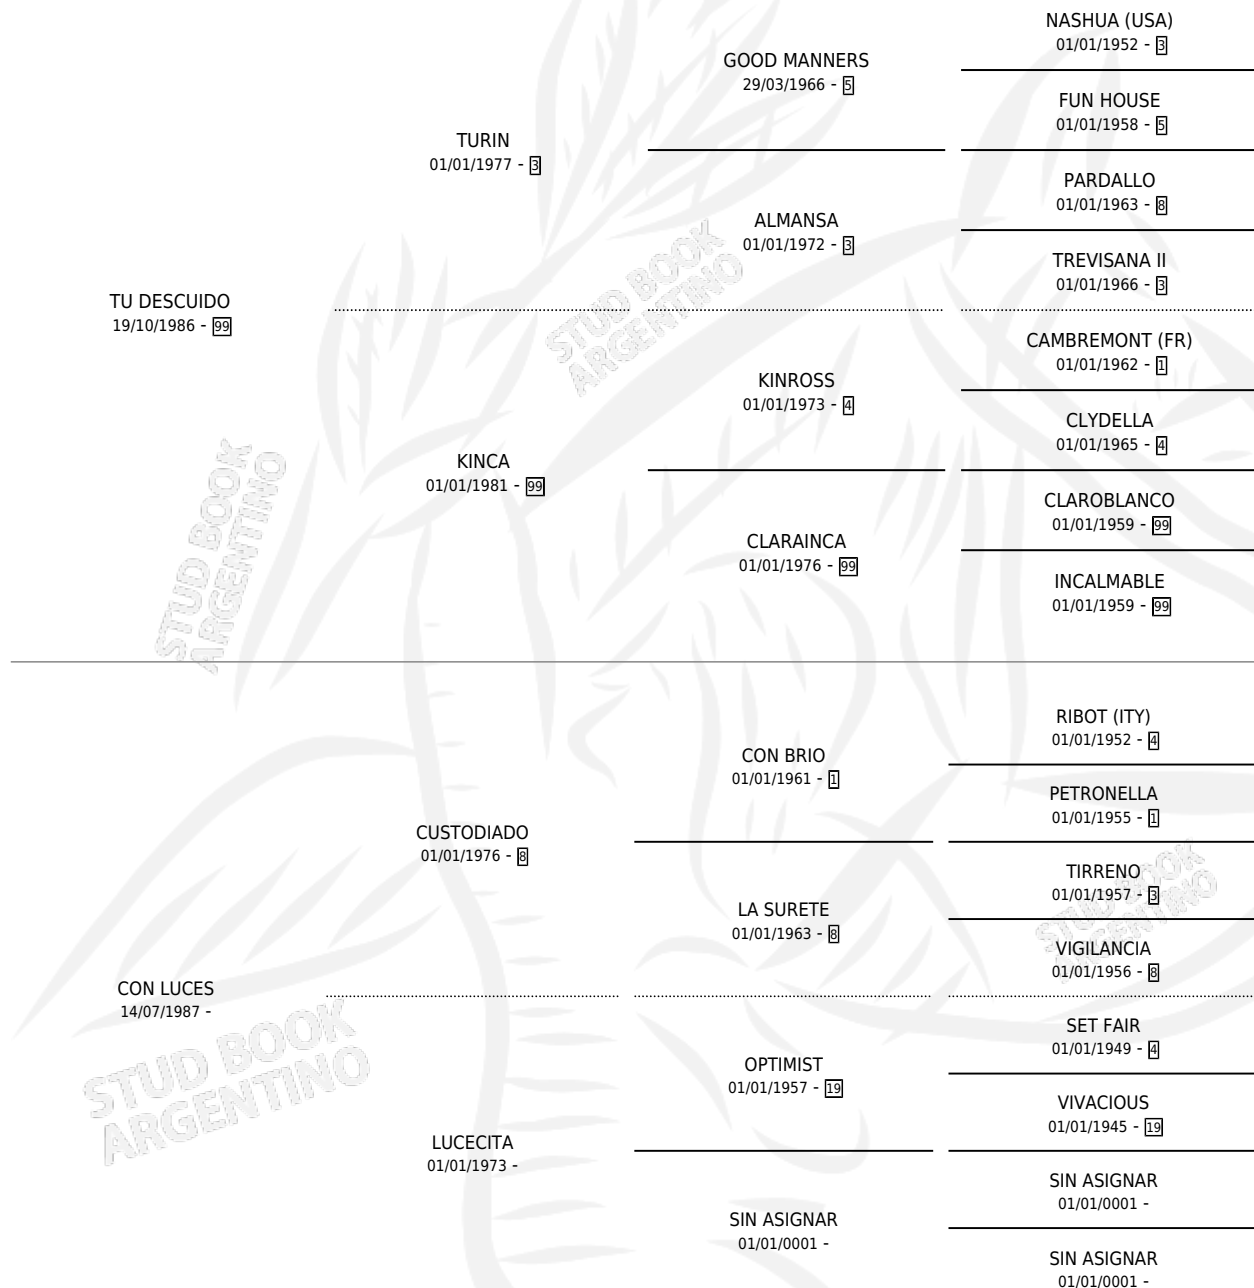

TUS LUCES

por **TU DESCUIDO** y **CON LUCES** por **CUSTODIADO**

Argentina · Hembra · Alazan · SP · 24/11/1993
Familia · Volumen 35

ESTADO

TIPIFICACIÓN SANGUÍNEA	✓
TIPIFICACIÓN POR ADN	✓
PASAPORTE	X
IDENTIFICACIÓN POR MICROCHIP	X
REPRODUCTOR	✓

Lugar de nacimiento: Monadri

Criador: Monadri

~

HIJOS

	MACHOS	HEMBRAS
4 NACIERON	0	4
2 CORRIERON	0	2

SIN ACTUACIONES

PEDIGREE