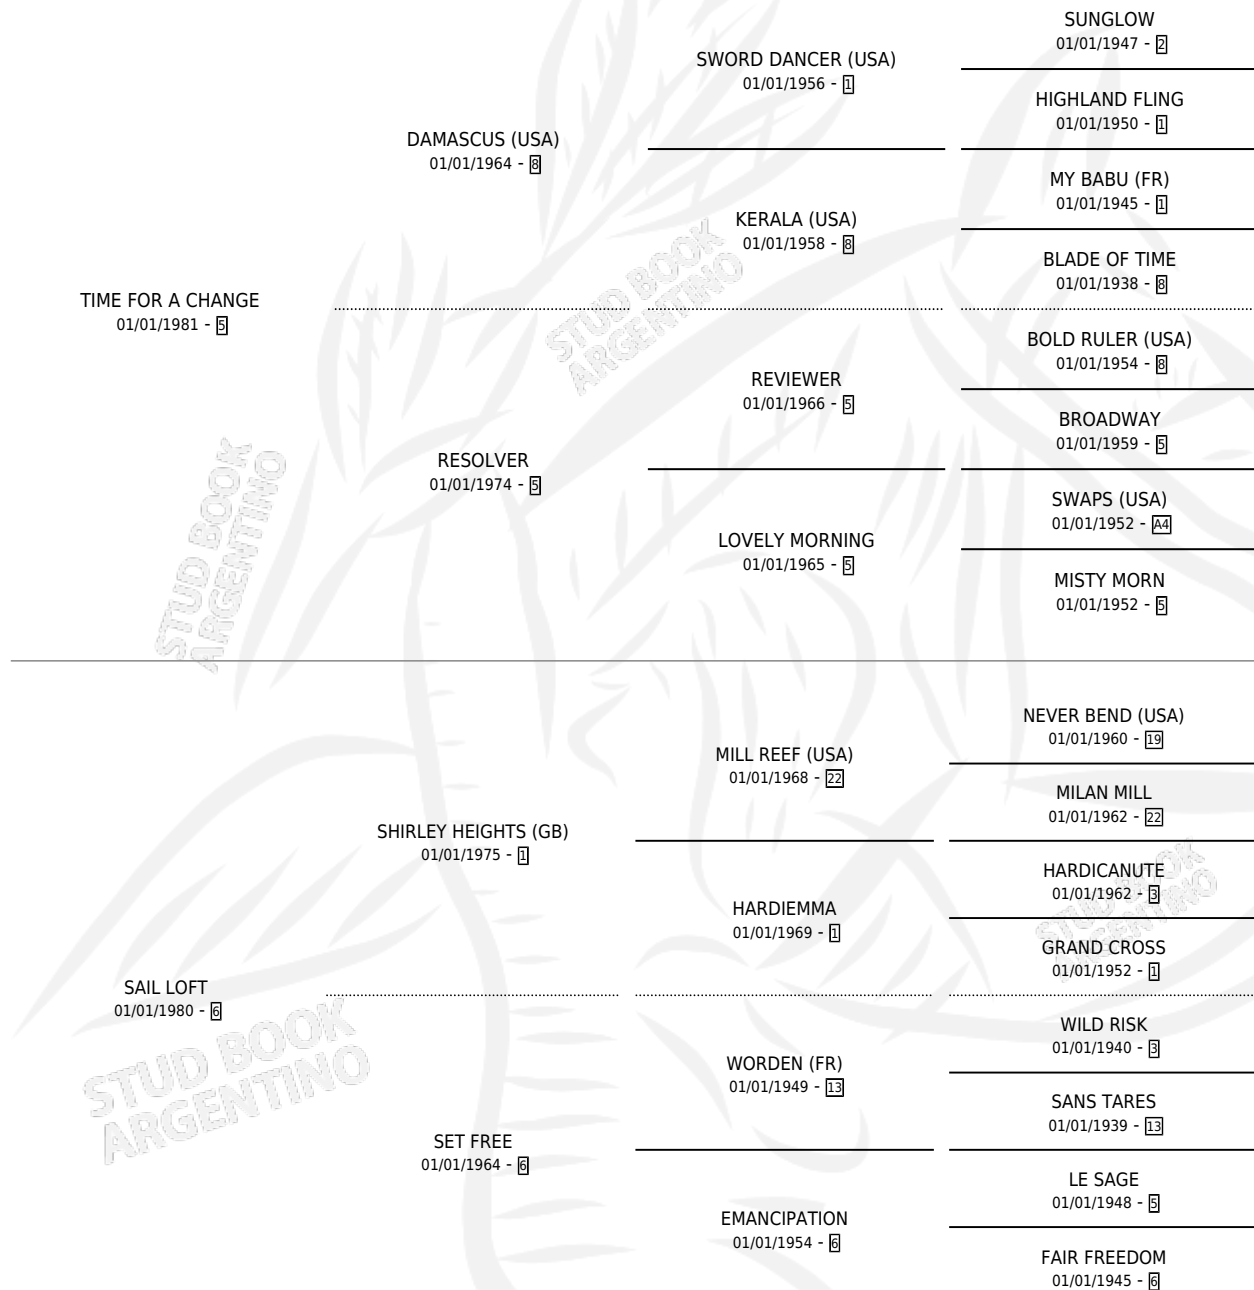

Lugar de nacimiento: Gran Bretaña

Criador: Extranjero

~

HIJOS

	MACHOS	HEMBRAS
7 NACIERON	5	2
6 CORRIERON	5	1
5 GANARON	4	1

0	0	0
GANADORES CL	GANADORES GR	GANADORES G1

PEDIGREE

EXPORTACIÓN / IMPORTACIÓN

FECHA	MOVIMIENTO	PAÍS
17/12/1993	IMPORTADO	ESTADOS UNIDOS

~

CAMPAÑA

Solo carreras oficiales de Argentina

POR EDAD

EDAD	CC	1°	2°	3°	4°	5°	NP	CLC	CLG	CLCG1	CLGG1	IMPORTE	GANANCIA / CC
4 AÑOS	2	1	1	0	0	0	0	0	0	0	0	\$6,350	\$3,175
5 AÑOS	8	3	2	0	0	0	3	0	0	0	0	\$15,557	\$1,945
TOTALES	10	4	3	0	0	0	3	0	0	0	0	\$21,907	\$2,191
%		40.0%	30.0%	0.0%	0.0%	0.0%	30.0%	0.0%	0.0%	0.0%	0.0%		