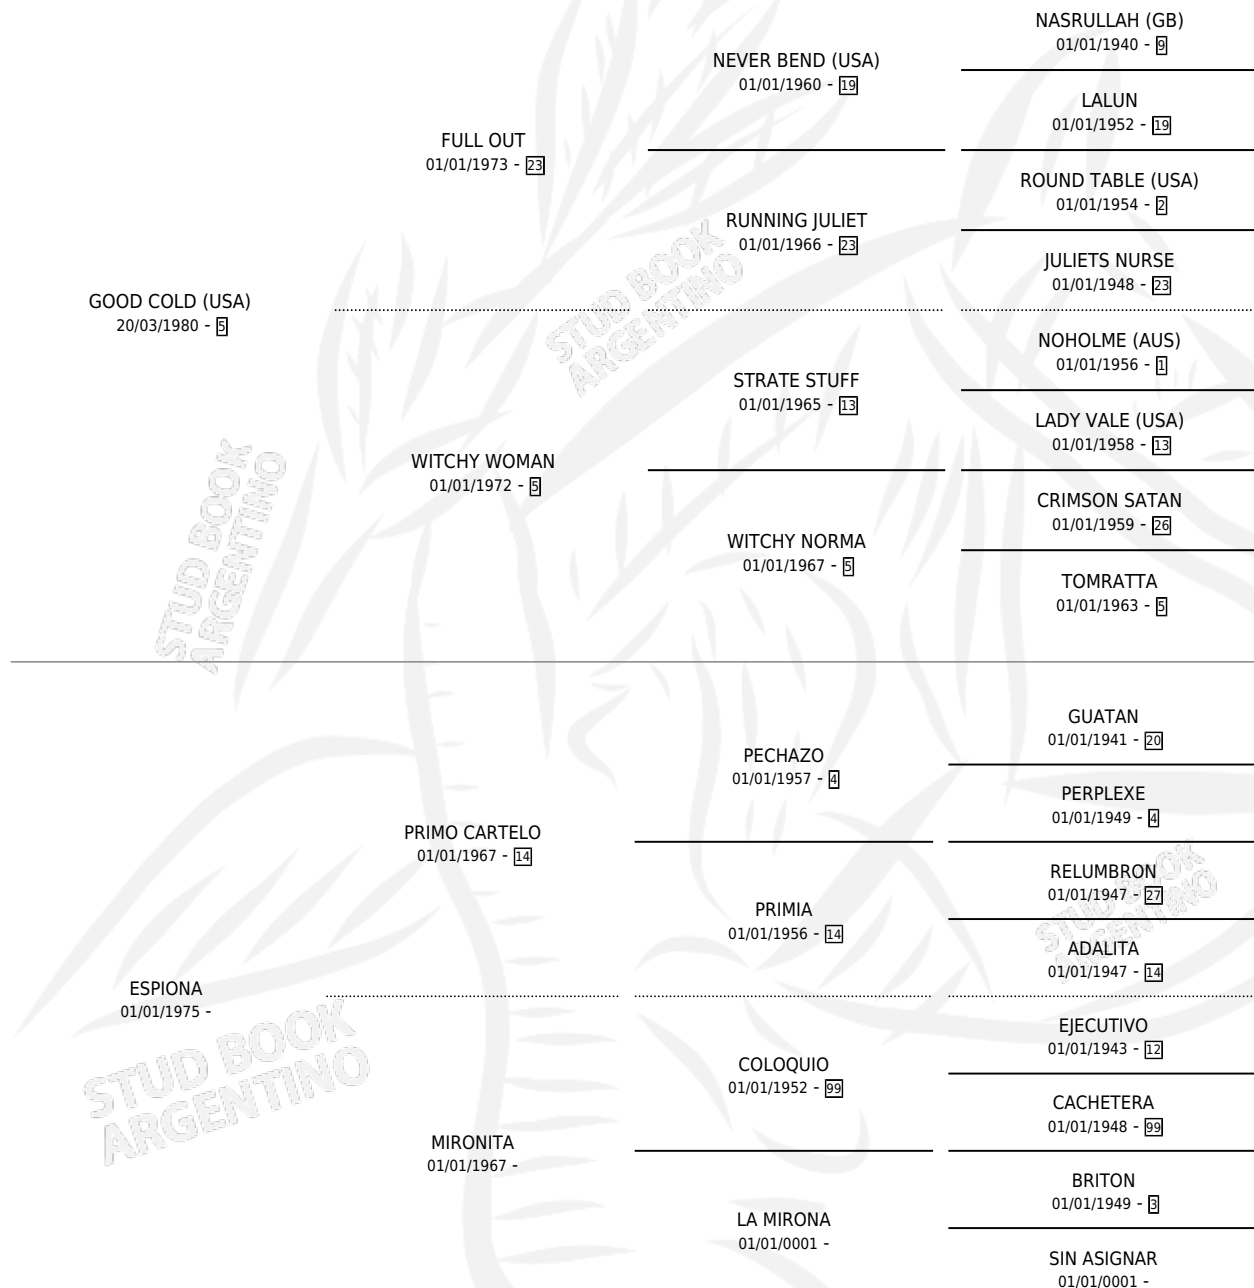

ESPIADO

por **GOOD COLD (USA)** y **ESPIONA** por **PRIMO CARTELO**

Argentina · Macho · Alazan · SP · 18/11/1993
Familia · Volumen 35

ESTADO

TIPIFICACIÓN SANGUÍNEA	✓
TIPIFICACIÓN POR ADN	X
PASAPORTE	X
IDENTIFICACIÓN POR MICROCHIP	X
REPRODUCTOR	✓

Lugar de nacimiento: La Elsa
Criador: Sin dato

~

HIJOS

	MACHOS	HEMBRAS
3 NACIERON	3	0

SIN ACTUACIONES

PEDIGREE

SERVICIOS PADRILLO

TEMPORADA	HARAS	SERVICIO	NAC.	EFFECTIVIDAD
2000	LA ELSA	5	3	60.00 %
1999	LA ELSA	5	0	0.00 %
1998	LA ELSA	9	0	0.00 %
1997	LA ELSA	8	0	0.00 %