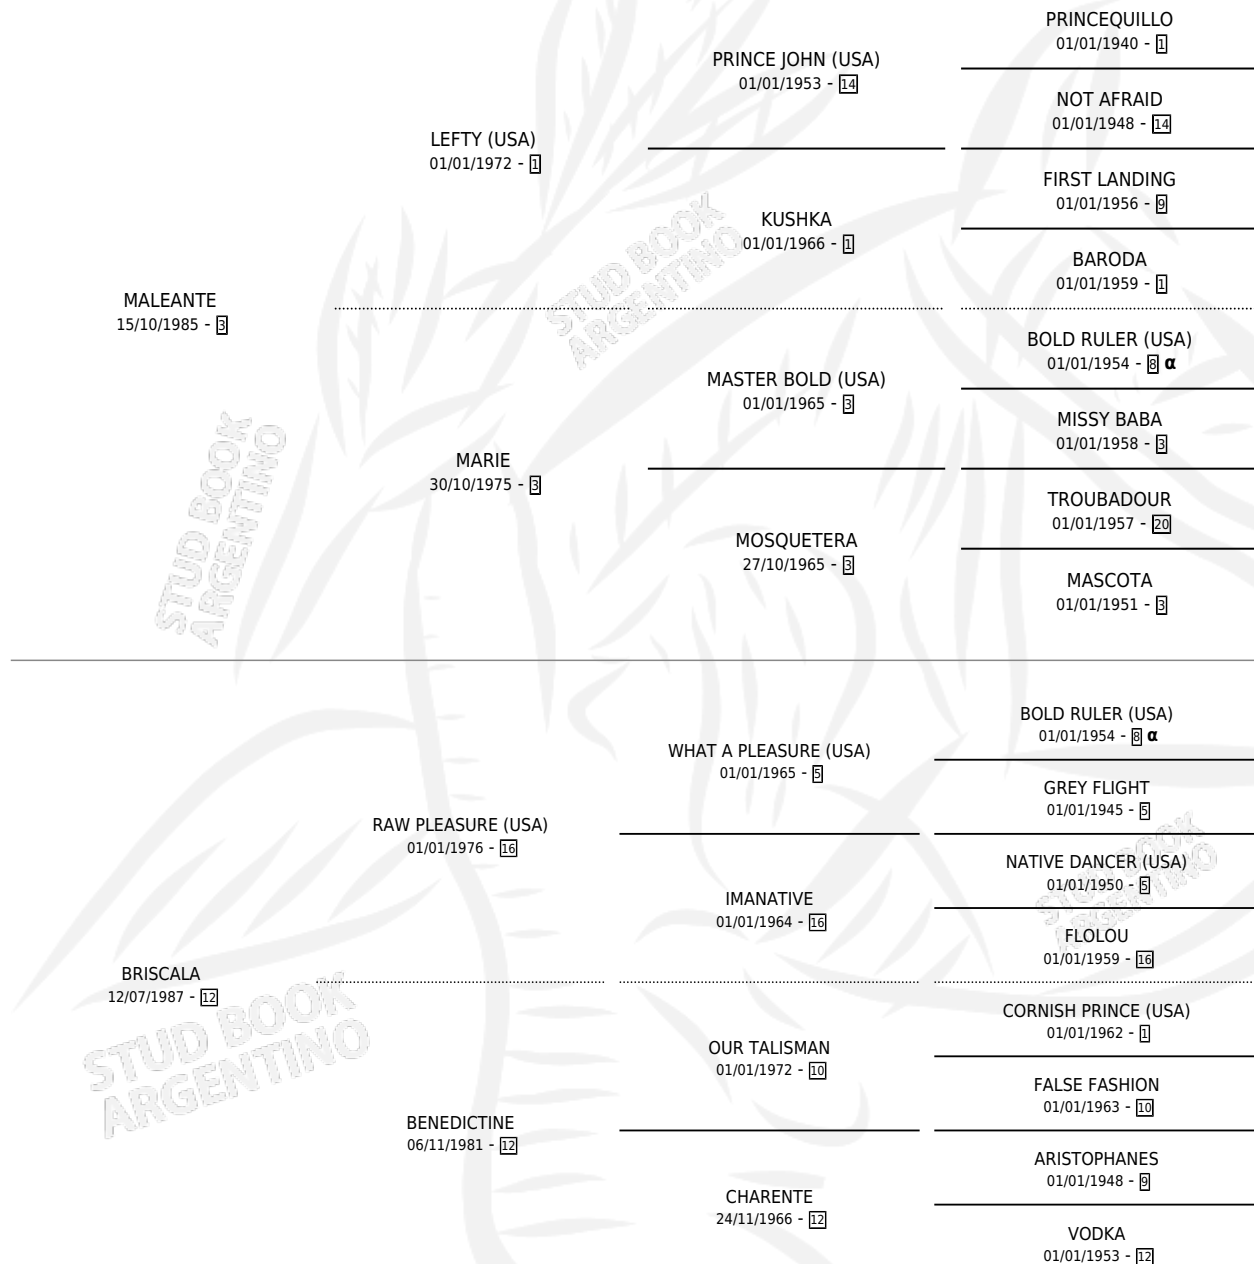

# BRISK MALI

por MALEANTE y BRISCALA por RAW PLEASURE (USA)

Argentina · Macho · Alazan · SP · 28/11/1993  
Familia 12-d · Volumen 35

## ESTADO

TIPIFICACIÓN SANGUÍNEA	X
TIPIFICACIÓN POR ADN	X
PASAPORTE	X
IDENTIFICACIÓN POR MICROCHIP	X
REPRODUCTOR	X

**Lugar de nacimiento:** Elbay

**Criador:** Sin dato

## PEDIGREE

INBREEDING : α