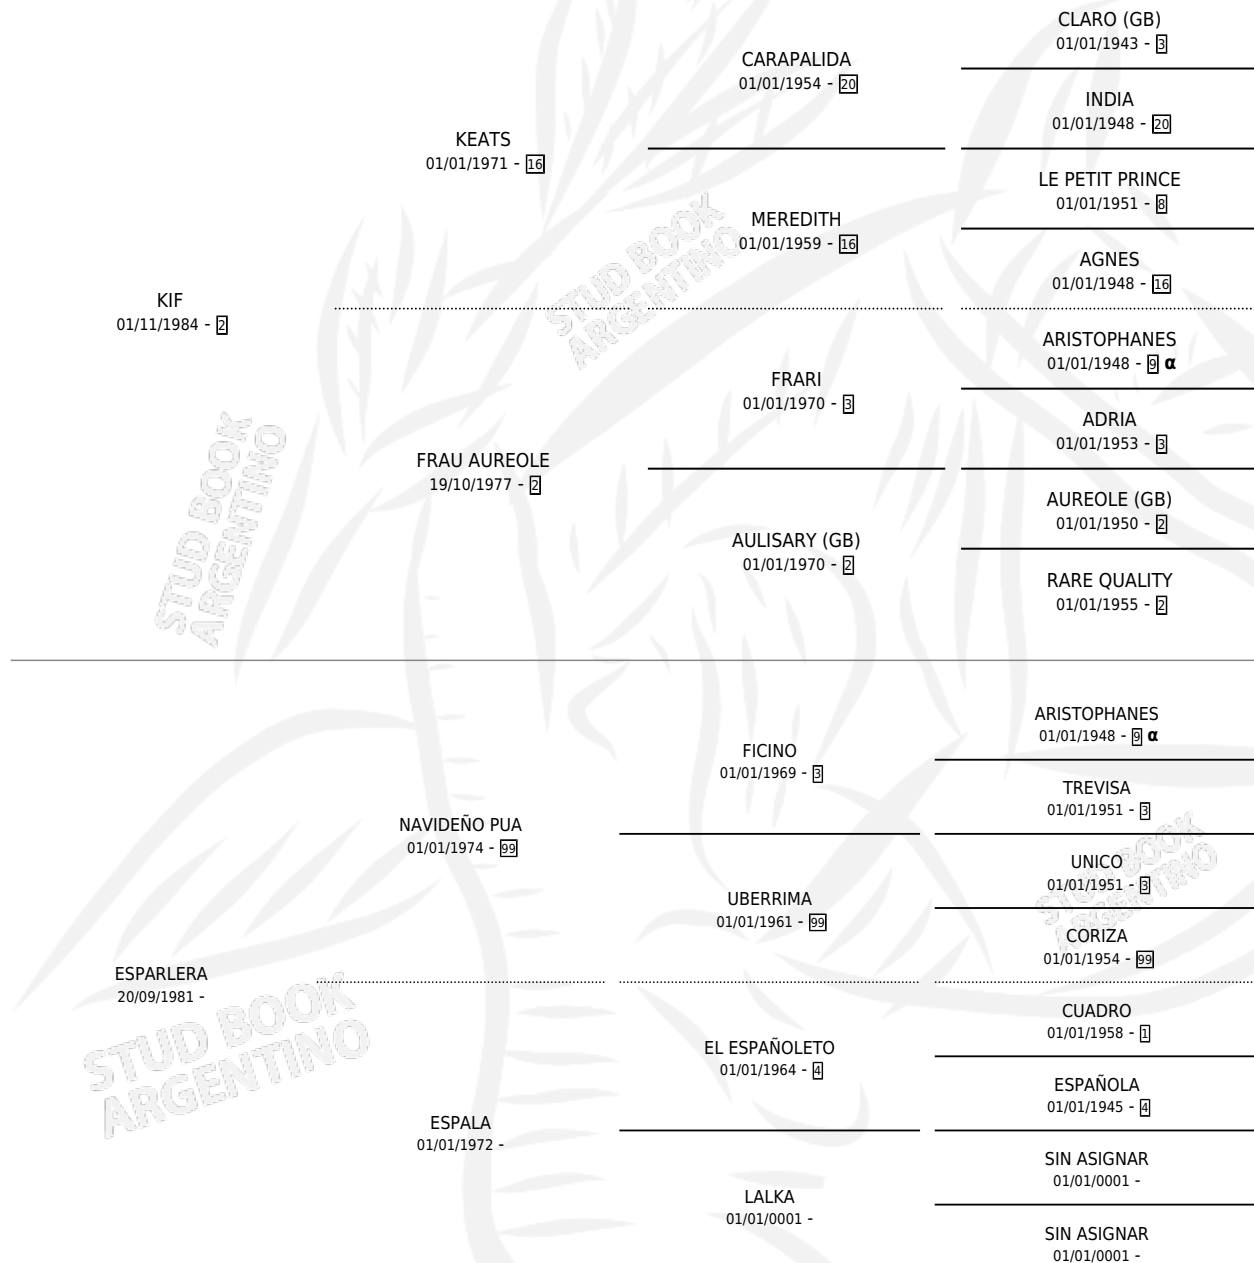

MAXIKIF

por KIF y ESPARLERA por NAVIDEÑO PUA

Argentina · Macho · Alazan · SP · 17/11/1993
Familia · Volumen 35

ESTADO

TIPIFICACIÓN SANGUÍNEA	X
TIPIFICACIÓN POR ADN	X
PASAPORTE	X
IDENTIFICACIÓN POR MICROCHIP	X
REPRODUCTOR	X

Lugar de nacimiento: R.e.o.

Criador: Sin dato

PEDIGREE

INBREEDING : α

CAMPAÑA

Solo carreras oficiales de Argentina

POR EDAD

EDAD	CC	1°	2°	3°	4°	5°	NP	CLC	CLG	CLCG1	CLGG1	IMPORTE	GANANCIA / CC
4 AÑOS	1	0	0	0	0	0	1	0	0	0	0	\$0	\$0
5 AÑOS	1	0	0	0	0	0	1	0	0	0	0	\$0	\$0
6 AÑOS	2	0	0	1	0	0	1	0	0	0	0	\$80	\$40
TOTALES	4	0	0	1	0	0	3	0	0	0	0	\$80	\$20
%		0.0%	0.0%	25.0%	0.0%	0.0%	75.0%	0.0%	0.0%	0.0%	0.0%		

Placés en Santa Fe en 4 carreras disputadas.

POR DISTANCIA

HIPODROMO	CC	1°	2°	3°	4°	5°	NP	CLC	CLG	CLCG1	CLGG1	IMPORTE
ROSARIO	1	0	0	0	0	0	1	0	0	0	0	\$0
1000 MTS	1	0	0	0	0	0	1	0	0	0	0	\$0
SANTA FE	2	0	0	1	0	0	1	0	0	0	0	\$80
1100 MTS	1	0	0	1	0	0	0	0	0	0	0	\$80
1200 MTS	1	0	0	0	0	0	1	0	0	0	0	\$0
PALERMO	1	0	0	0	0	0	1	0	0	0	0	\$0
1200 MTS	1	0	0	0	0	0	1	0	0	0	0	\$0