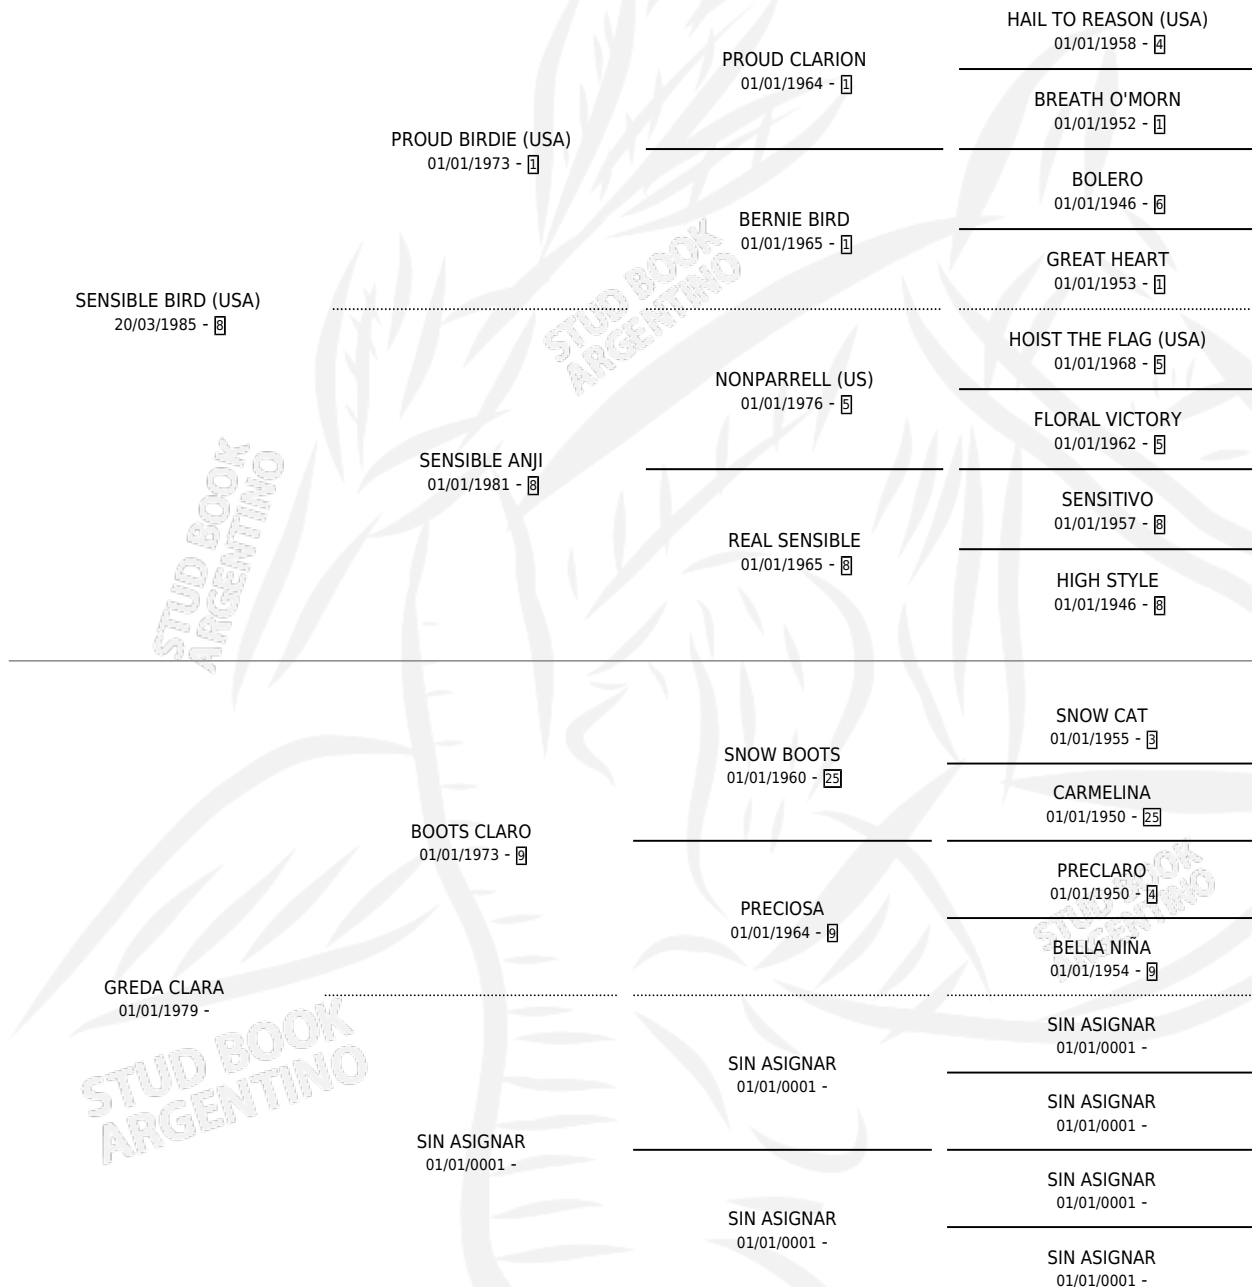

PAJARO CLARO

por **SENSIBLE BIRD (USA)** y **GREDA CLARA** por **BOOTS CLARO**

Argentina · Macho · Zaino Colorado · SP · 14/11/1993
Familia · Volumen 35

ESTADO

TIPIFICACIÓN SANGUÍNEA	X
TIPIFICACIÓN POR ADN	X
PASAPORTE	X
IDENTIFICACIÓN POR MICROCHIP	X
REPRODUCTOR	X

Lugar de nacimiento: Ilusion

Criador: Gonzalez Jorge Alberto

PEDIGREE

CAMPAÑA

Solo carreras oficiales de Argentina

POR EDAD

EDAD	CC	1°	2°	3°	4°	5°	NP	CLC	CLG	CLCG1	CLGG1	IMPORTE	GANANCIA / CC
4 AÑOS	2	0	0	0	0	0	2	0	0	0	0	\$0	\$0
TOTALES	2	0	0	0	0	0	2	0	0	0	0	\$0	\$0
%		0.0%	0.0%	0.0%	0.0%	0.0%	100%	0.0%	0.0%	0.0%	0.0%		