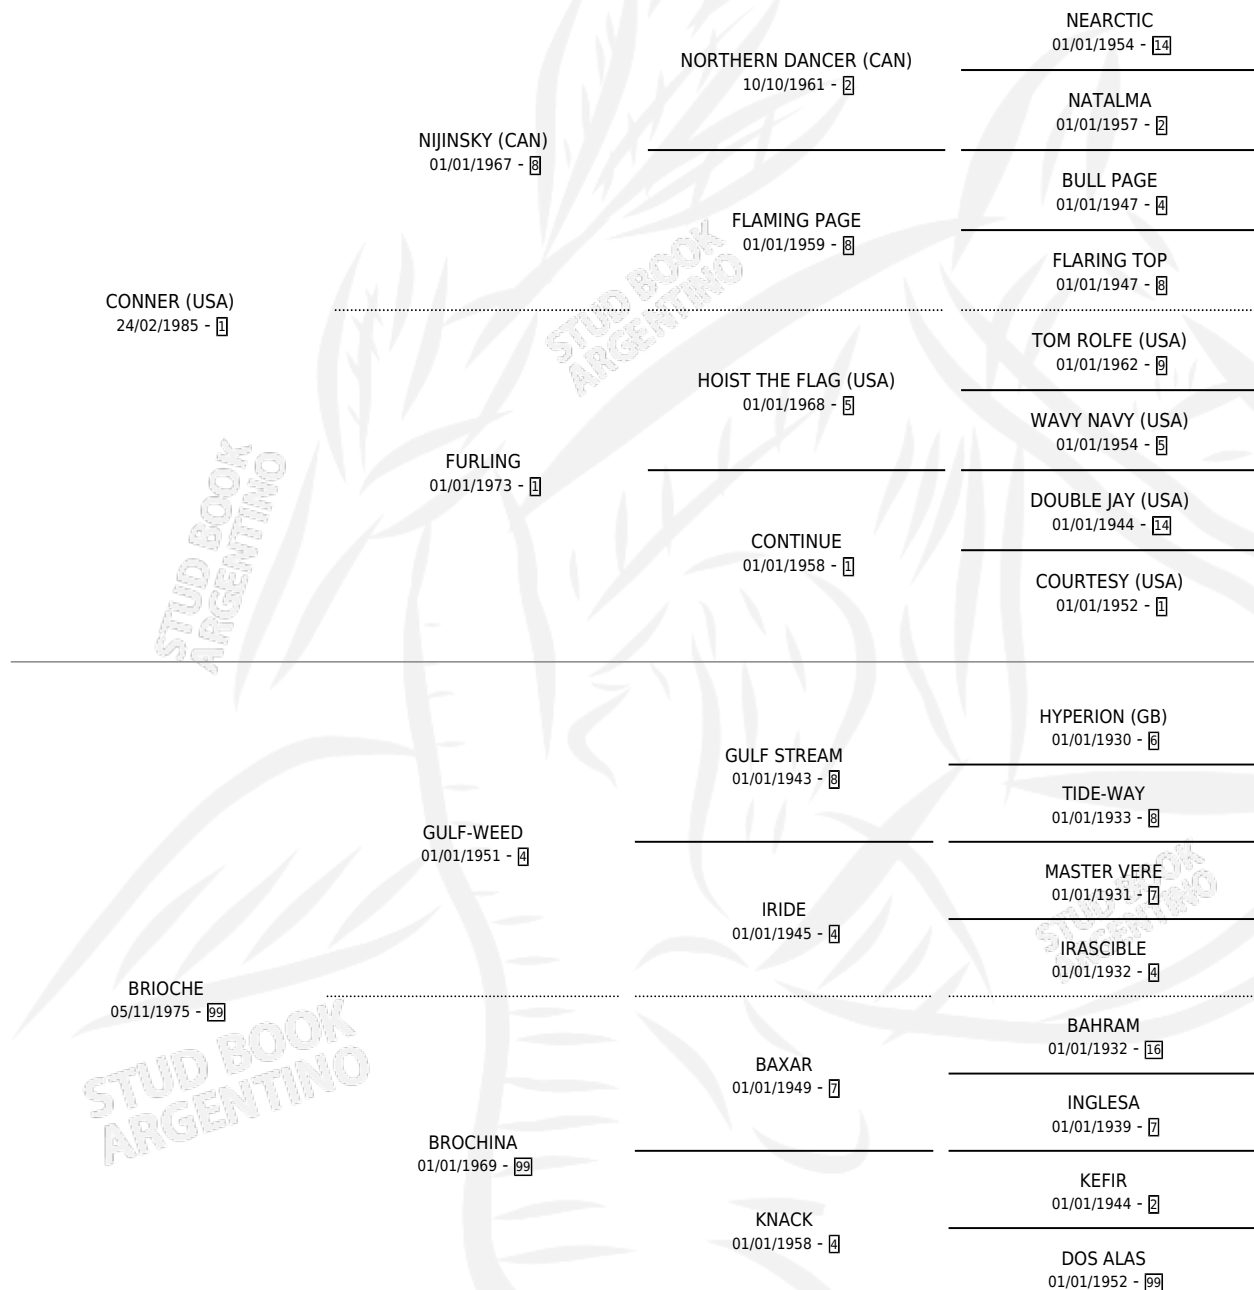

RUMPELMAYER

por CONNER (USA) y BRIOCHE por GULF-WEED

Argentina · Hembra · Zaino · SP · 29/11/1993
Familia 99 · Volumen 35

ESTADO

TIPIFICACIÓN SANGUÍNEA	X
TIPIFICACIÓN POR ADN	X
PASAPORTE	X
IDENTIFICACIÓN POR MICROCHIP	X
REPRODUCTOR	X

Lugar de nacimiento: La Morena

Criador: Sin dato

PEDIGREE

CAMPAÑA

Solo carreras oficiales de Argentina

POR EDAD

EDAD	CC	1°	2°	3°	4°	5°	NP	CLC	CLG	CLCG1	CLGG1	IMPORTE	GANANCIA / CC
4 AÑOS	2	0	0	0	0	0	2	0	0	0	0	\$0	\$0
TOTALES	2	0	0	0	0	0	2	0	0	0	0	\$0	\$0
%		0.0%	0.0%	0.0%	0.0%	0.0%	100%	0.0%	0.0%	0.0%	0.0%		