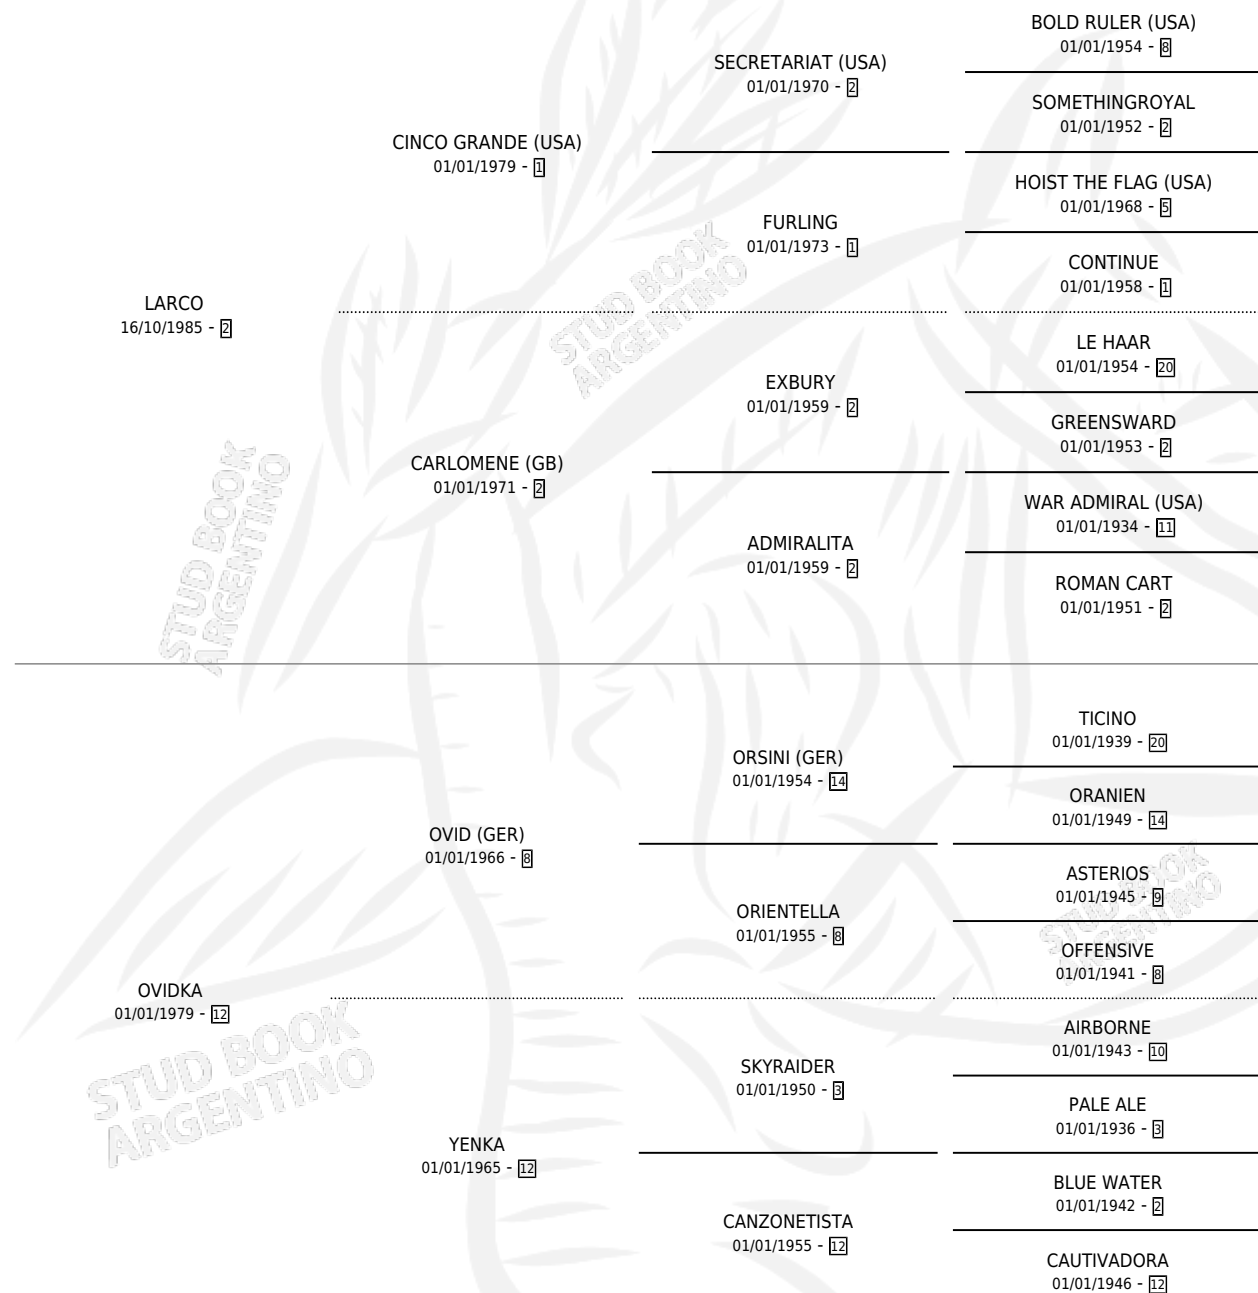

JUEZ FALCONE

por LARCO y OVIDKA por OVID (GER)

Argentina · Macho · Zaino · SP · 27/11/1993
Familia 12 · Volumen 35

ESTADO

TIPIFICACIÓN SANGUÍNEA	X
TIPIFICACIÓN POR ADN	X
PASAPORTE	X
IDENTIFICACIÓN POR MICROCHIP	X
REPRODUCTOR	X

Lugar de nacimiento: Campo particular

Criador: Paraje Victoria

PEDIGREE

JUEZ FALCONE

Datos oficiales del Stud Book Argentino

Documento generado el 05/05/2026

studbook.org.ar